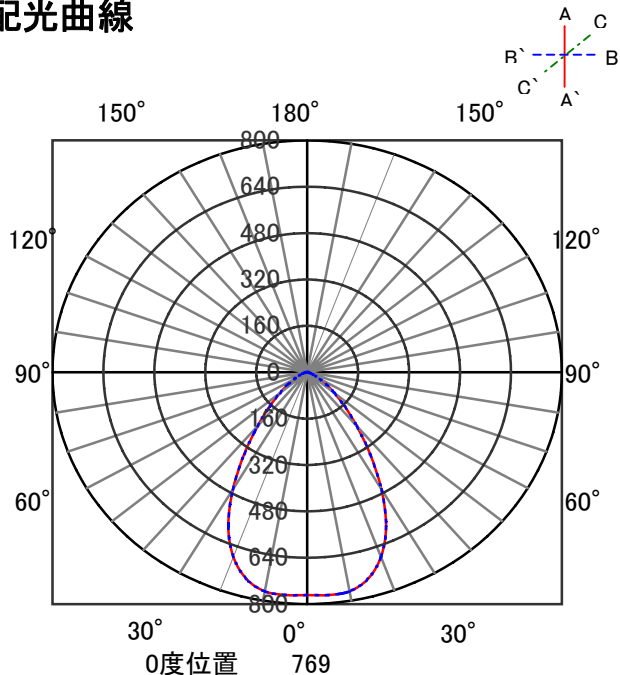

ECOHiLUX照明器具 配光データシート

意匠図

器具品名	ダウンライト	保守率	
器具品番	UV12L30-60HCRB-D	良	0.78
部品品名	-	中	0.74
部品品番	-	否	0.70
器具光束	900lm	器具効率	
光源	-	上方向	0%
光源光束	一体型器具のため、器具光束表示	下方向	100%
		全方向	100%

照明率表

反射率	天井	80								70				50				30		0				
		壁	70	50	30	10	70	50	30	10	70	50	30	10	50	30	10	30	10	0	0			
	床	30	10	30	10	30	10	10	30	10	30	10	10	30	10	30	10	10	30	10	10	0	0	
室 指 数	0.4	59	55	47	45	41	40	36	58	54	47	45	41	40	36	46	45	40	39	36	40	39	36	35
	0.6	80	74	69	65	62	60	56	79	73	68	65	62	60	56	67	64	61	59	56	60	59	56	55
	0.8	88	80	76	72	69	66	62	86	79	75	71	68	66	62	73	70	67	65	62	66	65	61	60
	1	96	86	85	79	78	74	70	93	85	84	78	77	73	70	81	77	75	73	69	74	72	69	67
	1.25	103	92	94	86	87	81	78	101	91	92	85	86	81	78	89	84	84	80	77	82	79	77	75
	1.5	107	94	97	88	91	84	81	104	93	95	88	89	84	80	92	86	87	83	80	84	82	79	77
	2	112	98	104	93	98	89	86	109	96	102	92	96	89	86	98	91	93	88	85	90	87	84	82
	2.5	116	100	110	97	104	94	91	113	99	107	96	102	93	91	102	94	98	92	90	94	91	89	87
	3	119	102	113	99	108	96	94	115	101	110	98	105	95	93	104	96	101	94	92	97	92	91	89
	4	122	104	117	101	113	99	97	118	102	114	100	110	98	96	107	98	104	97	95	100	95	94	91
5	124	105	120	103	116	101	100	120	104	116	102	113	100	99	110	100	107	99	97	102	97	96	93	
7	126	106	123	105	120	103	102	122	105	119	104	117	103	101	112	102	110	101	100	104	99	98	96	
10	128	107	126	106	124	105	104	123	106	122	105	120	104	103	114	103	113	102	102	106	100	100	97	

配光曲線

直射水平面照度