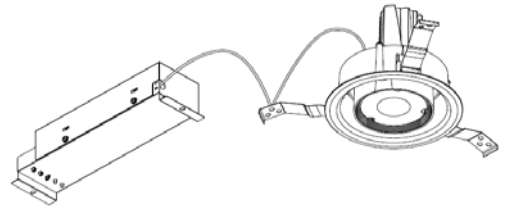

ECOHiLUX照明器具 配光データシート

意匠図

器具品名	ダウンライト	保守率	
器具品番	UV12L30-60HCRB-D	良	0.78
部品品名	-	中	0.74
部品品番	-	否	0.70
器具光束	900lm	器具効率	
光源	-	上方向	0%
光源光束	一体型器具のため、器具光束表示	下方向	100%
		全方向	100%

照明率表

反射率	天井	80								70				50				30		0				
		壁	70	50	30	10	70	50	30	10	70	50	30	10	50	30	10	30	10	0	0			
	床	30	10	30	10	30	10	10	30	10	30	10	10	30	10	30	10	10	30	10	10	0	0	
室 指 数	0.4	59	55	47	45	41	40	36	58	54	47	45	41	40	36	46	45	40	39	36	40	39	36	35
	0.6	80	74	69	65	62	60	56	79	73	68	65	62	60	56	67	64	61	59	56	60	59	56	55
	0.8	88	80	76	72	69	66	62	86	79	75	71	68	66	62	73	70	67	65	62	66	65	61	60
	1	96	86	85	79	78	74	70	93	85	84	78	77	73	70	81	77	75	73	69	74	72	69	67
	1.25	103	92	94	86	87	81	78	101	91	92	85	86	81	78	89	84	84	80	77	82	79	77	75
	1.5	107	94	97	88	91	84	81	104	93	95	88	89	84	80	92	86	87	83	80	84	82	79	77
	2	112	98	104	93	98	89	86	109	96	102	92	96	89	86	98	91	93	88	85	90	87	84	82
	2.5	116	100	110	97	104	94	91	113	99	107	96	102	93	91	102	94	98	92	90	94	91	89	87
	3	119	102	113	99	108	96	94	115	101	110	98	105	95	93	104	96	101	94	92	97	92	91	89
	4	122	104	117	101	113	99	97	118	102	114	100	110	98	96	107	98	104	97	95	100	95	94	91
5	124	105	120	103	116	101	100	120	104	116	102	113	100	99	110	100	107	99	97	102	97	96	93	
7	126	106	123	105	120	103	102	122	105	119	104	117	103	101	112	102	110	101	100	104	99	98	96	
10	128	107	126	106	124	105	104	123	106	122	105	120	104	103	114	103	113	102	102	106	100	100	97	

配光曲線

直射水平面照度