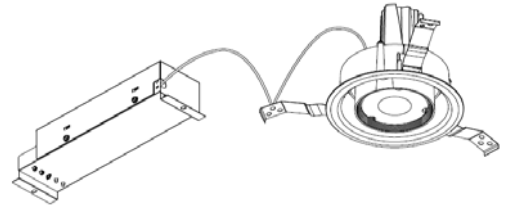

ECOHiLUX照明器具 配光データシート

意匠図

器具品名	ダウンライト	保守率	
器具品番	UV12L27-30HCRB-D	良	0.78
部品品名	-	中	0.74
部品品番	-	否	0.70
器具光束	855lm	器具効率	
光源	-	上方向	0%
光源光束	一体型器具のため、器具光束表示	下方向	100%
		全方向	100%

照明率表

反射率	天井 壁 床	80								70				50				30				0						
		70	50	30	10	70	50	30	10	70	50	30	10	50	30	10	30	10	10	30	10	10	0	30	10	10	0	
室 指 数	0.4	60	57	49	47	42	41	38	59	56	48	47	42	41	38	47	46	42	41	38	41	41	38	36				
	0.6	79	73	67	64	60	58	54	77	72	67	63	60	58	54	65	63	59	58	54	58	57	54	53				
	0.8	90	82	79	74	71	68	64	88	81	77	73	71	68	64	75	72	69	67	64	68	67	64	62				
	1	97	87	86	80	79	75	71	95	86	85	79	78	74	71	82	78	76	74	70	75	73	70	68				
	1.25	104	92	94	86	86	81	77	101	91	92	85	85	81	77	89	84	83	80	77	81	79	76	74				
	1.5	108	95	98	89	92	85	82	105	94	97	89	90	85	81	93	87	88	84	81	85	83	80	78				
	2	114	99	105	94	99	90	87	110	98	103	93	97	90	87	99	92	94	89	86	91	88	85	83				
	2.5	117	101	110	97	104	94	91	114	100	107	96	102	93	91	102	95	98	92	90	95	91	89	87				
	3	120	103	114	99	108	97	94	116	101	111	99	106	96	94	105	97	101	94	92	97	93	91	89				
	4	123	105	118	102	114	100	98	119	104	115	101	111	99	97	109	99	106	98	96	101	96	95	92				
5	125	106	121	104	117	102	101	121	105	117	103	114	101	100	111	101	108	100	98	103	98	97	94					
7	128	107	125	106	122	105	104	123	106	121	105	118	104	103	113	103	112	102	101	106	100	99	97					
10	130	108	128	107	126	107	106	125	107	123	106	122	106	105	115	104	114	104	103	108	102	101	99					

配光曲線

直射水平面照度