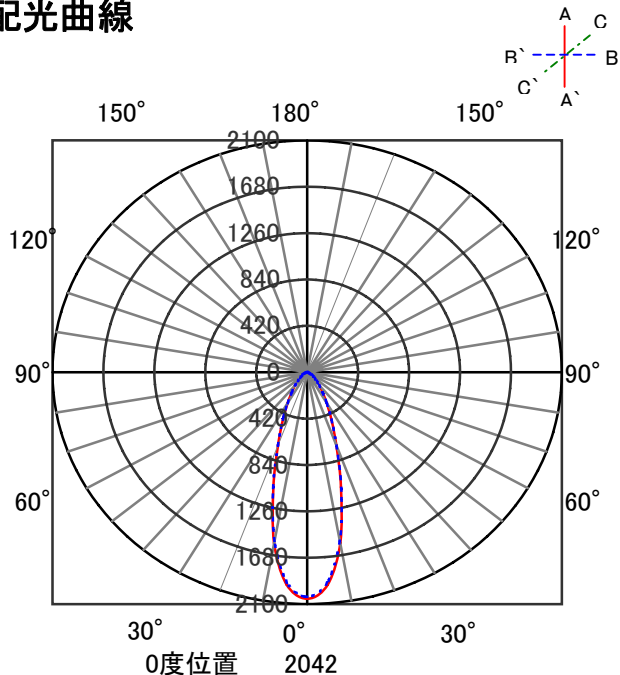

ECOHiLUX照明器具 配光データシート

意匠図

器具品名	ダウンライト	保守率	
器具品番	UV12L27-30HCRB-D	良	0.78
部品品名	-	中	0.74
部品品番	-	否	0.70
器具光束	855lm	器具効率	
光源	-	上方向	0%
光源光束	一体型器具のため、器具光束表示	下方向	100%
		全方向	100%

照明率表

反射率	天井 壁 床	80								70				50				30				0						
		70	50	30	10	70	50	30	10	70	50	30	10	50	30	10	30	10	10	30	10	10	0	30	10	10	0	
室 指 数	0.4	60	57	49	47	42	41	38	59	56	48	47	42	41	38	47	46	42	41	38	41	41	38	36				
	0.6	79	73	67	64	60	58	54	77	72	67	63	60	58	54	65	63	59	58	54	58	57	54	53				
	0.8	90	82	79	74	71	68	64	88	81	77	73	71	68	64	75	72	69	67	64	68	67	64	62				
	1	97	87	86	80	79	75	71	95	86	85	79	78	74	71	82	78	76	74	70	75	73	70	68				
	1.25	104	92	94	86	86	81	77	101	91	92	85	85	81	77	89	84	83	80	77	81	79	76	74				
	1.5	108	95	98	89	92	85	82	105	94	97	89	90	85	81	93	87	88	84	81	85	83	80	78				
	2	114	99	105	94	99	90	87	110	98	103	93	97	90	87	99	92	94	89	86	91	88	85	83				
	2.5	117	101	110	97	104	94	91	114	100	107	96	102	93	91	102	95	98	92	90	95	91	89	87				
	3	120	103	114	99	108	97	94	116	101	111	99	106	96	94	105	97	101	94	92	97	93	91	89				
	4	123	105	118	102	114	100	98	119	104	115	101	111	99	97	109	99	106	98	96	101	96	95	92				
5	125	106	121	104	117	102	101	121	105	117	103	114	101	100	111	101	108	100	98	103	98	97	94					
7	128	107	125	106	122	105	104	123	106	121	105	118	104	103	113	103	112	102	101	106	100	99	97					
10	130	108	128	107	126	107	106	125	107	123	106	122	106	105	115	104	114	104	103	108	102	101	99					

配光曲線

直射水平面照度