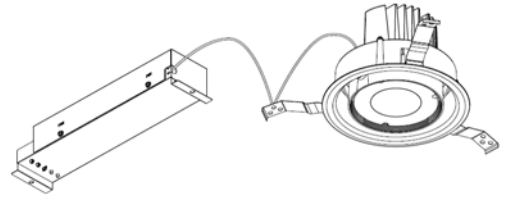

ECOHiLUX照明器具 配光データシート

意匠図

器具品名	ダウンライト	保守率	
器具品番	UV24L27-60HCRB-D	良	0.78
部品品名	-	中	0.74
部品品番	-	否	0.70
器具光束	1620lm	器具効率	
光源	-	上方向	0%
光源光束	一体型器具のため、器具光束表示	下方向	100%
		全方向	100%

照明率表

反射率	天井 壁 床	80								70				50				30		0				
		70	50	30	10	70	50	30	10	50	30	10	30	10	10	30	10	0	0					
室 指 数	0.4	59	55	47	46	41	40	36	58	54	47	45	41	40	36	46	45	40	40	36	40	39	36	35
	0.6	80	74	69	65	62	60	56	79	73	68	65	62	60	56	67	64	61	60	56	60	59	56	55
	0.8	88	80	76	72	69	66	62	86	79	75	71	68	66	62	73	70	67	65	62	66	65	61	60
	1	96	86	85	79	78	74	70	93	85	84	78	77	73	70	81	77	75	73	69	74	72	69	67
	1.25	103	92	94	86	87	81	78	101	91	92	85	86	81	78	89	84	84	80	77	82	79	77	75
	1.5	107	94	97	88	90	84	81	104	93	95	88	89	83	80	92	86	87	83	80	84	82	79	77
	2	112	98	104	93	98	89	86	109	96	102	92	96	89	86	97	91	93	88	85	90	86	84	82
	2.5	116	100	110	97	104	94	91	113	99	107	96	102	93	91	102	94	98	92	90	94	90	89	87
	3	119	102	113	99	107	96	93	115	101	110	98	105	95	93	104	96	101	94	92	97	92	91	89
	4	122	104	117	101	113	99	97	118	102	114	100	110	98	96	107	98	104	97	95	100	95	94	91
5	124	105	120	103	116	101	100	120	104	116	102	113	100	99	110	100	107	99	97	102	97	96	93	
7	126	106	123	105	120	103	102	122	105	119	104	117	103	101	112	102	110	101	100	104	99	98	96	
10	128	107	126	106	124	105	104	123	106	122	105	120	104	103	114	103	113	102	102	106	100	100	97	

配光曲線

直射水平面照度