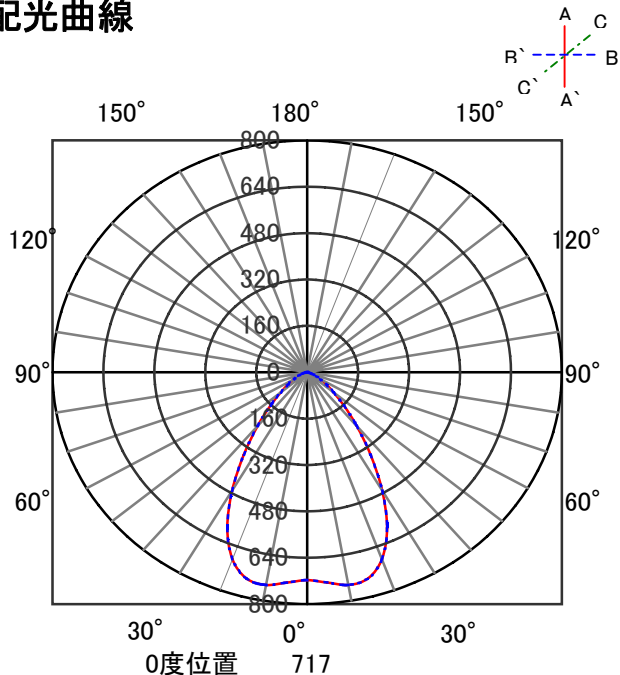

ECOHiLUX照明器具 配光データシート

意匠図

器具品名	ダウンライト	保守率	
器具品番	UV24L27-60HCRB-D	良	0.78
部品品名	-	中	0.74
部品品番	-	否	0.70
器具光束	1620lm	器具効率	
光源	-	上方向	0%
光源光束	一体型器具のため、器具光束表示	下方向	100%
		全方向	100%

照明率表

反射率	天井 壁 床	80								70				50				30		0				
		70	50	30	10	70	50	30	10	50	30	10	30	10	10	30	10	0	0					
室 指 数	0.4	59	55	47	46	41	40	36	58	54	47	45	41	40	36	46	45	40	40	36	40	39	36	35
	0.6	80	74	69	65	62	60	56	79	73	68	65	62	60	56	67	64	61	60	56	60	59	56	55
	0.8	88	80	76	72	69	66	62	86	79	75	71	68	66	62	73	70	67	65	62	66	65	61	60
	1	96	86	85	79	78	74	70	93	85	84	78	77	73	70	81	77	75	73	69	74	72	69	67
	1.25	103	92	94	86	87	81	78	101	91	92	85	86	81	78	89	84	84	80	77	82	79	77	75
	1.5	107	94	97	88	90	84	81	104	93	95	88	89	83	80	92	86	87	83	80	84	82	79	77
	2	112	98	104	93	98	89	86	109	96	102	92	96	89	86	97	91	93	88	85	90	86	84	82
	2.5	116	100	110	97	104	94	91	113	99	107	96	102	93	91	102	94	98	92	90	94	90	89	87
	3	119	102	113	99	107	96	93	115	101	110	98	105	95	93	104	96	101	94	92	97	92	91	89
	4	122	104	117	101	113	99	97	118	102	114	100	110	98	96	107	98	104	97	95	100	95	94	91
5	124	105	120	103	116	101	100	120	104	116	102	113	100	99	110	100	107	99	97	102	97	96	93	
7	126	106	123	105	120	103	102	122	105	119	104	117	103	101	112	102	110	101	100	104	99	98	96	
10	128	107	126	106	124	105	104	123	106	122	105	120	104	103	114	103	113	102	102	106	100	100	97	

配光曲線

直射水平面照度