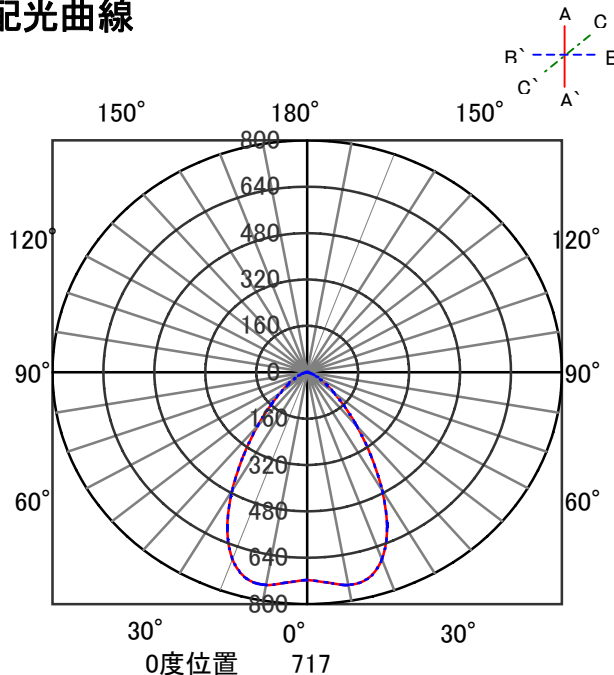

ECOHiLUX照明器具 配光データシート

意匠図

器具品名	ダウンライト	保守率	
器具品番	SP24L27-60HCRB	良	0.78
部品品名	-	中	0.74
部品品番	-	否	0.70
器具光束	1620lm	器具効率	
光源	-	上方向	0%
光源光束	一体型器具のため、器具光束表示	下方向	100%
		全方向	100%

照明率表

反射率	天井 壁	80								70				50				30				0										
		70		50		30		10		70		50		30		10		50		30		10		30		10		0				
床		30	10	30	10	30	10	30	10	30	10	30	10	30	10	30	10	30	10	30	10	30	10	30	10	30	10	0	0			
室 指 数	0.4	59	55	47	46	41	40	36	58	54	47	45	41	40	36	46	45	40	40	36	40	39	36	35	35	35	35	35				
	0.6	80	74	69	65	62	60	56	79	73	68	65	62	60	56	67	64	61	60	56	60	59	56	55	55	55	55	55	55			
	0.8	88	80	76	72	69	66	62	86	79	75	71	68	66	62	73	70	67	65	62	66	65	61	60	60	60	60	60	60	60		
	1	96	86	85	79	78	74	70	93	85	84	78	77	73	70	81	77	75	73	69	74	72	69	67	67	67	67	67	67	67		
	1.25	103	92	94	86	87	81	78	101	91	92	85	86	81	78	89	84	84	80	77	82	79	77	75	75	75	75	75	75	75		
	1.5	107	94	97	88	90	84	81	104	93	95	88	89	83	80	92	86	87	83	80	84	82	79	77	77	77	77	77	77	77	77	
	2	112	98	104	93	98	89	86	109	96	102	92	96	89	86	97	91	93	88	85	90	86	84	82	82	82	82	82	82	82	82	
	2.5	116	100	110	97	104	94	91	113	99	107	96	102	93	91	102	94	98	92	90	94	90	89	87	87	87	87	87	87	87	87	
	3	119	102	113	99	107	96	93	115	101	110	98	105	95	93	104	96	101	94	92	97	92	91	89	89	89	89	89	89	89	89	89
	4	122	104	117	101	113	99	97	118	102	114	100	110	98	96	107	98	104	97	95	100	95	94	91	91	91	91	91	91	91	91	91
5	124	105	120	103	116	101	100	120	104	116	102	113	100	99	110	100	107	99	97	102	97	96	93	93	93	93	93	93	93	93	93	
7	126	106	123	105	120	103	102	122	105	119	104	117	103	101	112	102	110	101	100	104	99	98	95	95	95	95	95	95	95	95	95	
10	128	107	126	106	124	105	104	123	106	122	105	120	104	103	114	103	113	102	102	106	100	100	97	97	97	97	97	97	97	97	97	

配光曲線

直射水平面照度