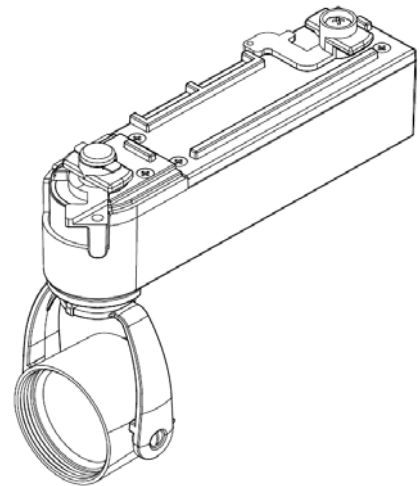

## 意匠図

器具品名	スポットライト	保守率	
器具品番	SP3WW-15MUW	良	0.78
部品品名	-	中	0.74
部品品番	-	否	0.70
器具光束	330lm	器具効率	
光源	-	上方向	0%
光源光束	一体型器具のため、器具光束表示	下方向	100%
		全方向	100%