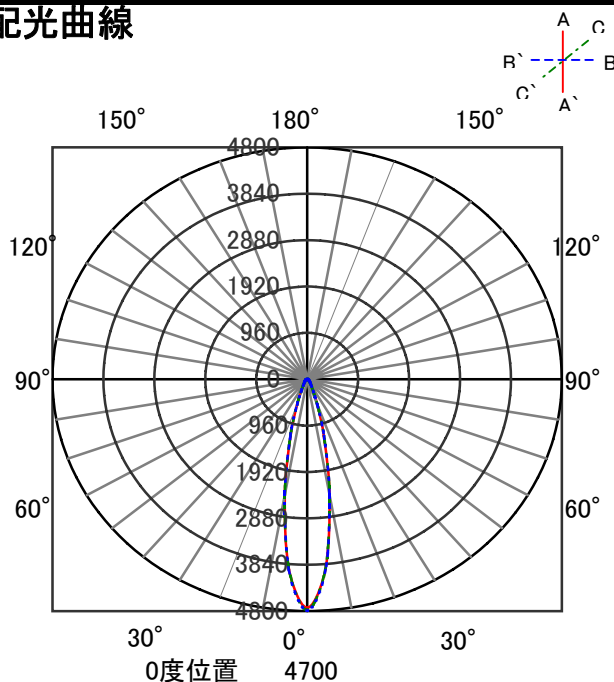

## 意匠図

器具品名	スポットライト	保守率	
器具品番	SP3WW-15MUW	良	0.78
部品品名	-	中	0.74
部品品番	-	否	0.70
器具光束	330lm	器具効率	
光源	-	上方向	0%
光源光束	一体型器具のため、器具光束表示	下方向	100%
		全方向	100%

## 照明率表

反射率	天井	80								70				50				30				0						
		壁	70		50		30		10	70		50		30		10	50		30		10		30		10		0	
	床	30	10	30	10	30	10	10	30	10	30	10	30	10	10	30	10	30	10	10	30	10	10	30	10	10	30	10
室 指 数	0.4	63	59	52	50	46	45	41	62	59	51	50	45	45	41	51	49	45	44	41	45	44	41	45	44	41	40	
	0.6	82	76	71	67	64	62	58	81	75	70	67	64	62	58	69	66	63	61	58	62	61	58	62	61	58	56	
	0.8	93	84	82	77	75	72	68	91	83	81	76	74	71	68	79	75	73	71	67	72	70	67	70	67	66		
	1	100	90	89	83	82	78	74	98	89	88	82	81	78	74	85	81	80	77	74	78	76	73	72				
	1.25	106	94	96	88	88	84	80	103	93	95	88	88	83	80	91	86	86	82	79	84	82	79	77				
	1.5	110	97	101	92	94	87	84	107	96	99	91	93	87	84	95	89	90	86	83	88	85	83	81				
	2	116	101	108	96	101	93	90	112	99	105	95	100	92	89	101	94	96	91	88	93	90	87	85				
	2.5	119	103	112	99	107	96	93	116	102	110	98	104	95	93	104	97	100	94	92	97	93	91	89				
	3	122	104	116	101	111	99	96	118	103	113	100	108	98	96	107	98	103	96	94	99	95	93	91				
	4	125	106	120	104	116	102	100	121	105	117	103	113	101	99	110	101	108	99	98	103	98	97	94				
5	127	108	123	106	120	104	103	123	106	120	105	116	103	102	113	103	110	101	100	105	100	99	96					
7	130	109	127	108	124	107	106	125	108	123	107	120	106	105	115	105	114	104	103	108	102	101	99					
10	132	110	130	109	128	109	108	127	109	125	108	124	108	107	117	106	116	106	105	110	104	103	100					

## 配光曲線

## 直射水平面照度