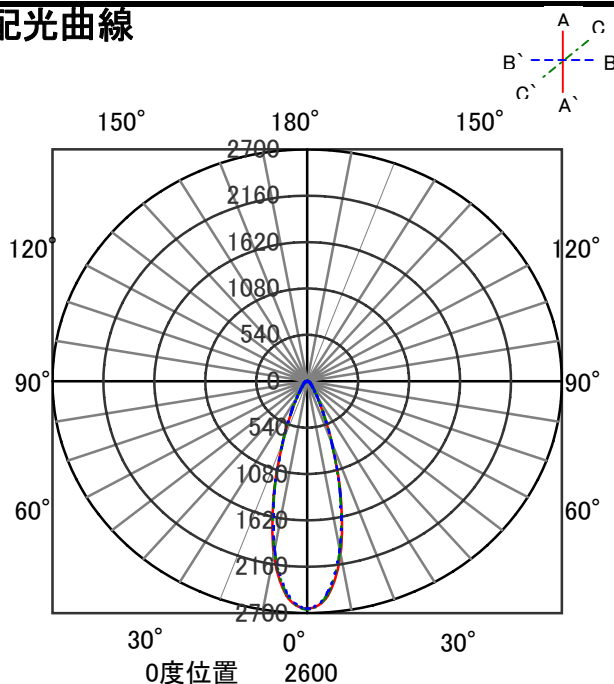

## 意匠図

器具品名	スポットライト	保守率	
器具品番	SP5L30-25MUW	良	0.78
部品品名	-	中	0.74
部品品番	-	否	0.70
器具光束	630lm	器具効率	
光源	-	上方向	0%
光源光束	一体型器具のため、器具光束表示	下方向	100%
		全方向	100%

## 照明率表

反射率	天井	80								70				50				30				0									
		壁		70		50		30		10		70		50		30		10		50		30		10		30		10		0	
	床	30	10	30	10	30	10	30	10	30	10	30	10	30	10	30	10	30	10	30	10	30	10	30	10	30	10	30	10	0	0
室 指 数	0.4	61	57	49	48	43	42	39	59	56	49	47	43	42	39	48	47	43	42	39	42	42	39	42	39	37					
	0.6	79	72	67	64	61	59	55	77	71	67	64	60	59	55	65	63	60	58	55	59	58	55	53							
	0.8	89	81	78	73	71	68	65	87	80	77	73	71	68	64	75	72	69	67	64	68	67	64	62							
	1	96	86	85	79	78	74	71	93	85	84	78	77	74	70	82	77	76	73	70	74	73	70	68							
	1.25	102	90	92	84	85	80	76	99	89	90	84	84	80	76	87	82	82	79	76	80	78	75	74							
	1.5	106	93	97	88	90	84	80	103	92	95	87	89	83	80	91	85	86	82	79	84	81	79	77							
	2	111	97	103	92	97	89	86	108	95	101	91	95	88	85	97	90	92	87	84	89	86	84	82							
	2.5	115	99	108	95	102	92	89	111	98	105	94	100	91	89	100	93	96	90	88	93	89	87	85							
	3	117	100	111	97	106	94	92	113	99	108	96	104	94	92	103	94	99	92	90	95	91	89	87							
	4	120	102	115	100	111	98	96	116	101	112	99	108	97	95	106	97	103	95	94	98	94	93	90							
5	122	103	118	102	115	100	98	118	102	115	101	112	99	98	108	99	106	97	96	101	96	95	92								
7	125	105	122	104	119	102	101	120	104	118	102	116	101	100	111	100	109	100	99	103	98	97	95								
10	127	106	125	105	123	104	104	122	105	120	104	119	103	103	113	102	112	101	101	105	99	99	96								

## 配光曲線

## 直射水平面照度