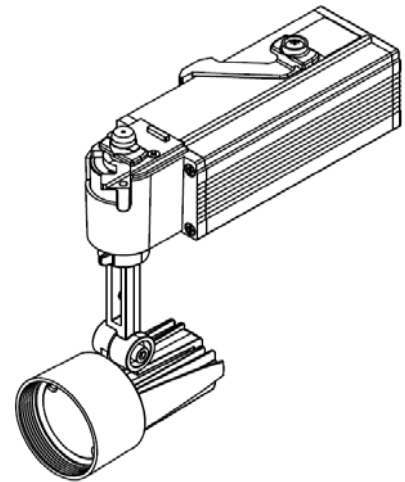

## 意匠図

器具品名	スポットライト	保守率	
器具品番	SP5L30-25MUW	良	0.78
部品品名	-	中	0.74
部品品番	-	否	0.70
器具光束	630lm	器具効率	
光源	-	上方向	0%
光源光束	一体型器具のため、器具光束表示	下方向	100%
		全方向	100%