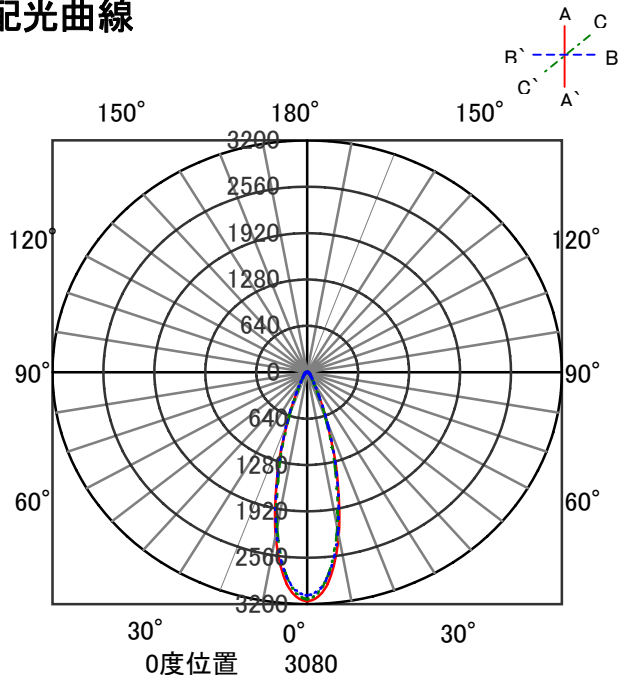

## 意匠図

器具品名	スポットライト	保守率	
器具品番	SP8W-25MUW	良	0.78
部品品名	-	中	0.74
部品品番	-	否	0.70
器具光束	1200lm	器具効率	
光源	-	上方向	0%
光源光束	一体型器具のため、器具光束表示	下方向	100%
		全方向	100%

## 照明率表

反射率	天井	80								70				50				30				0							
		壁	70		50		30		10	70		50		30		10	50		30		10		30		10		0		
	床	30	10	30	10	30	10	10	30	10	30	10	30	10	10	30	10	30	10	10	30	10	10	30	10	10	30	10	0
室 指 数	0.4	58	54	47	46	42	41	37	57	54	47	46	41	41	37	46	45	41	40	37	41	40	37	41	40	37	36		
	0.6	75	69	65	62	58	57	53	74	69	64	61	58	56	53	63	60	57	56	53	57	56	53	57	56	53	51		
	0.8	85	77	75	70	68	65	62	83	76	74	70	68	65	62	72	69	67	65	61	65	64	61	65	64	61	60		
	1	91	82	82	76	75	71	68	89	81	80	75	74	71	67	78	74	73	70	67	71	69	67	65	67	65	65		
	1.25	97	86	88	81	81	76	73	95	85	86	80	80	76	73	84	79	79	75	72	77	74	72	70	72	70	70		
	1.5	101	89	92	84	86	80	77	98	88	91	83	85	79	76	87	82	82	78	76	80	78	75	73	75	73	73		
	2	106	92	99	88	93	85	82	103	91	96	87	91	84	81	92	86	88	83	81	85	82	80	78	80	78	78		
	2.5	109	94	103	91	98	88	85	106	93	100	90	96	87	85	96	88	92	86	84	88	85	83	81	83	81	81		
	3	112	96	106	93	101	90	88	108	95	103	92	99	89	87	98	90	95	88	86	91	87	85	83	85	83	83		
	4	115	98	110	95	106	93	92	111	97	107	94	104	93	91	101	93	99	91	90	94	90	88	86	88	86	86		
5	117	99	113	97	110	95	94	113	98	110	96	107	95	93	103	94	101	93	92	96	91	90	88	90	88	88			
7	119	100	116	99	114	98	97	115	99	113	98	111	97	96	106	96	104	95	94	99	94	93	90	93	90	90			
10	121	101	119	100	117	100	99	117	100	115	99	114	99	98	108	97	107	97	96	101	95	95	92	95	92	92			

## 配光曲線

## 直射水平面照度