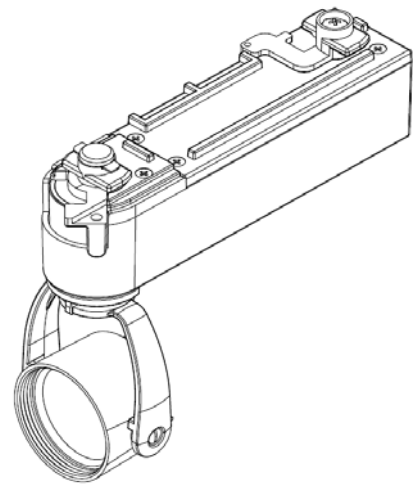

## 意匠図

器具品名	スポットライト	保守率	
器具品番	SP8W-25MUW	良	0.78
部品品名	-	中	0.74
部品品番	-	否	0.70
器具光束	1200lm	器具効率	
光源	-	上方向	0%
光源光束	一体型器具のため、器具光束表示	下方向	100%
		全方向	100%