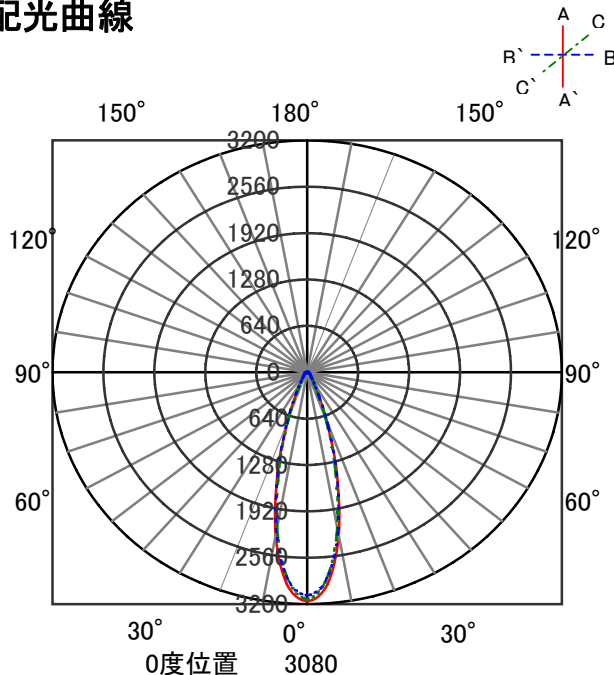

ECOHiLUX照明器具 配光データシート

意匠図

器具品名	スポットライト	保守率	
器具品番	SP8L27-25MUW	良	0.78
部品品名	-	中	0.74
部品品番	-	否	0.70
器具光束	1050lm	器具効率	
光源	-	上方向	0%
光源光束	一体型器具のため、器具光束表示	下方向	100%
		全方向	100%

照明率表

反射率	天井	80								70				50				30				0							
		壁	70		50		30		10	70		50		30		10	50		30		10		30		10		0		
	床	30	10	30	10	30	10	10	30	10	30	10	30	10	10	30	10	30	10	10	30	10	10	30	10	10	30	10	0
室 指 数	0.4	58	54	47	46	42	41	37	57	54	47	46	41	41	37	46	45	41	40	37	41	40	37	41	40	37	36		
	0.6	75	69	65	62	58	57	53	74	69	64	61	58	56	53	63	60	57	56	53	57	56	53	57	56	53	51		
	0.8	85	77	75	70	68	65	62	83	76	74	70	68	65	62	72	69	67	65	61	65	64	61	65	64	61	60		
	1	91	82	82	76	75	71	68	89	81	80	75	74	71	67	78	74	73	70	67	71	69	67	65	67	65	65		
	1.25	97	86	88	81	81	76	73	95	85	86	80	80	76	73	84	79	79	75	72	77	74	72	70	72	70	70		
	1.5	101	89	92	84	86	80	77	98	88	91	83	85	79	76	87	82	82	78	76	80	78	75	73	75	73	73		
	2	106	92	99	88	93	85	82	103	91	96	87	91	84	81	92	86	88	83	81	85	82	80	78	80	78	78		
	2.5	109	94	103	91	98	88	85	106	93	100	90	96	87	85	96	88	92	86	84	88	85	83	81	83	81	81		
	3	112	96	106	93	101	90	88	108	95	103	92	99	89	87	98	90	95	88	86	91	87	85	83	85	83	83		
	4	115	98	110	95	106	93	92	111	97	107	94	104	93	91	101	93	99	91	90	94	90	88	86	88	86	86		
5	117	99	113	97	110	95	94	113	98	110	96	107	95	93	103	94	101	93	92	96	91	90	88	90	88	88			
7	119	100	116	99	114	98	97	115	99	113	98	111	97	96	106	96	104	95	94	99	94	93	90	93	90	90			
10	121	101	119	100	117	100	99	117	100	115	99	114	99	98	108	97	107	97	96	101	95	95	92	95	92	92			

配光曲線

直射水平面照度