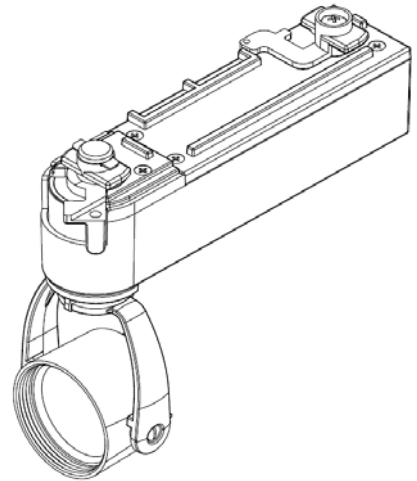

ECOHiLUX照明器具 配光データシート

意匠図

器具品名	スポットライト	保守率	
器具品番	SP8L27-25MUW	良	0.78
部品品名	-	中	0.74
部品品番	-	否	0.70
器具光束	1050lm	器具効率	
光源	-	上方向	0%
光源光束	一体型器具のため、器具光束表示	下方向	100%
		全方向	100%

照明率表

反射率	天井	80								70				50				30				0							
		壁	70		50		30		10	70		50		30		10	50		30		10		30		10		0		
	床	30	10	30	10	30	10	10	30	10	30	10	30	10	10	30	10	30	10	10	30	10	10	30	10	10	30	10	0
室 指 数	0.4	58	54	47	46	42	41	37	57	54	47	46	41	41	37	46	45	41	40	37	41	40	37	41	40	37	36		
	0.6	75	69	65	62	58	57	53	74	69	64	61	58	56	53	63	60	57	56	53	57	56	53	57	56	53	51		
	0.8	85	77	75	70	68	65	62	83	76	74	70	68	65	62	72	69	67	65	61	65	64	61	65	64	61	60		
	1	91	82	82	76	75	71	68	89	81	80	75	74	71	67	78	74	73	70	67	71	69	67	65	67	65	65		
	1.25	97	86	88	81	81	76	73	95	85	86	80	80	76	73	84	79	79	75	72	77	74	72	70	72	70	70		
	1.5	101	89	92	84	86	80	77	98	88	91	83	85	79	76	87	82	82	78	76	80	78	75	73	75	73	73		
	2	106	92	99	88	93	85	82	103	91	96	87	91	84	81	92	86	88	83	81	85	82	80	78	80	78	78		
	2.5	109	94	103	91	98	88	85	106	93	100	90	96	87	85	96	88	92	86	84	88	85	83	81	83	81	81		
	3	112	96	106	93	101	90	88	108	95	103	92	99	89	87	98	90	95	88	86	91	87	85	83	85	83	83		
	4	115	98	110	95	106	93	92	111	97	107	94	104	93	91	101	93	99	91	90	94	90	88	86	88	86	86		
5	117	99	113	97	110	95	94	113	98	110	96	107	95	93	103	94	101	93	92	96	91	90	88	90	88	88			
7	119	100	116	99	114	98	97	115	99	113	98	111	97	96	106	96	104	95	94	99	94	93	90	93	90	90			
10	121	101	119	100	117	100	99	117	100	115	99	114	99	98	108	97	107	97	96	101	95	95	92	95	92	92			

配光曲線

直射水平面照度