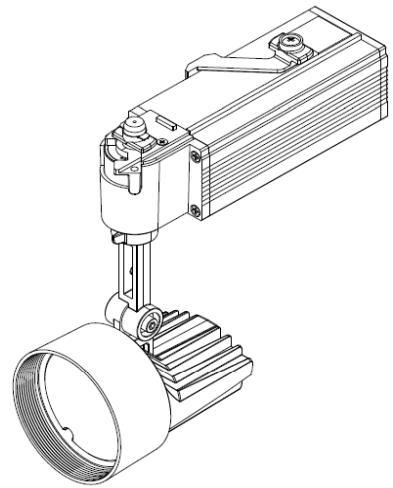

# ECOHiLUX照明器具 配光データシート

意匠図

器具品名	スポットライト	保守率	
器具品番	SP12L27-25MUW	良	0.78
部品品名	-	中	0.74
部品品番	-	否	0.70
器具光束	1450lm	器具効率	
光源	-	上方向	0%
光源光束	一体型器具のため、器具光束表示	下方向	100%
		全方向	100%