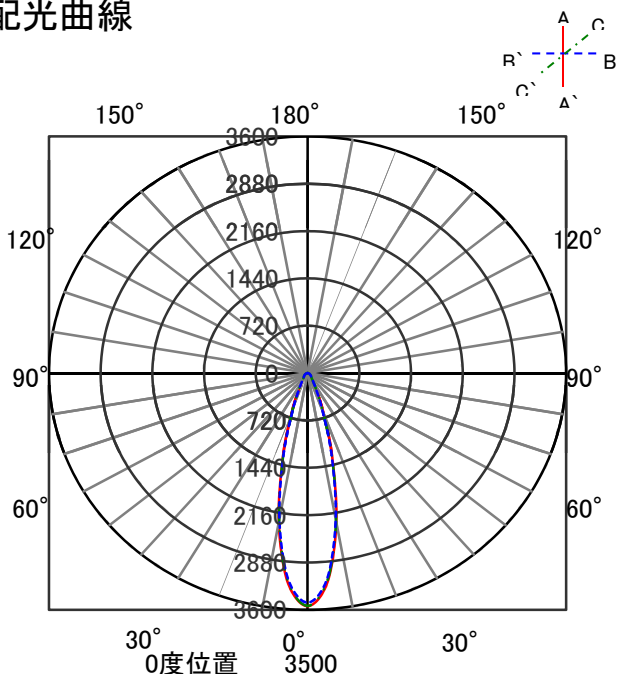

# ECOHiLUX照明器具 配光データシート

意匠図

器具品名	スポットライト	保守率	
器具品番	SP12L27-25MUW	良	0.78
部品品名	-	中	0.74
部品品番	-	否	0.70
器具光束	1450lm	器具効率	
光源	-	上方向	0%
光源光束	一体型器具のため、器具光束表示	下方向	100%
		全方向	100%

## 照明率表

反射率	天井	80								70				50				30				0			
		壁		70		50		30		10		70		50		30		10		30		10		0	
	床	30	10	30	10	30	10	30	10	30	10	30	10	30	10	30	10	30	10	30	10	30	10	30	10
室 指 数	0.4	60	56	49	47	43	42	38	59	55	48	47	42	42	38	48	46	42	41	38	42	41	38	37	37
	0.6	78	72	67	63	60	58	54	76	71	66	63	60	58	54	65	62	59	57	54	58	57	54	53	53
	0.8	88	80	77	73	70	67	64	86	79	76	72	70	67	64	74	71	69	67	63	68	66	63	62	62
	1	95	85	84	78	77	73	70	93	84	83	78	77	73	70	81	76	75	72	69	74	72	69	67	67
	1.25	101	90	91	84	84	79	76	98	88	90	83	83	79	75	87	82	81	78	75	79	77	74	73	73
	1.5	105	92	96	87	89	83	79	102	91	94	86	88	82	79	90	85	85	81	79	83	80	78	76	76
	2	110	96	102	92	96	88	85	107	95	100	91	95	87	84	96	89	91	86	84	88	85	83	81	81
	2.5	114	98	107	95	101	91	89	110	97	104	94	99	91	88	99	92	95	89	87	92	88	86	84	84
	3	116	100	110	97	105	94	91	113	99	107	96	103	93	91	102	94	98	92	90	94	90	89	86	86
	4	120	102	115	99	111	97	95	116	100	111	98	108	96	95	105	96	103	95	93	98	93	92	90	90
5	122	103	118	101	114	99	98	118	102	114	100	111	98	97	108	98	105	97	95	100	95	94	92	92	
7	124	104	121	103	119	102	101	120	103	117	102	115	101	100	110	100	109	99	98	103	97	97	94	94	
10	126	105	124	105	122	104	103	121	104	120	103	118	103	102	112	101	111	101	100	105	99	99	96	96	

## 配光曲線

## 直射水平面照度