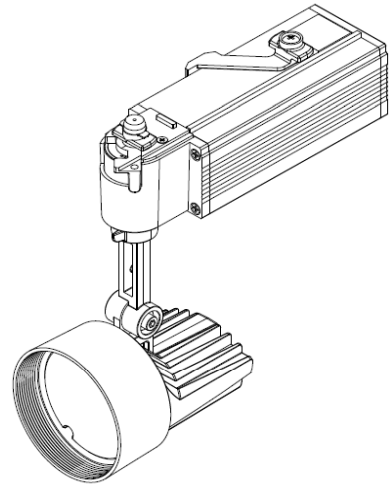

# ECOHiLUX照明器具 配光データシート

意匠図

器具品名	スポットライト	保守率	
器具品番	SP12WW-15MUW	良	0.78
部品品名	-	中	0.74
部品品番	-	否	0.70
器具光束	1700lm	器具効率	
光源	-	上方向	0%
光源光束	一体型器具のため、器具光束表示	下方向	100%
		全方向	100%

## 配光曲線