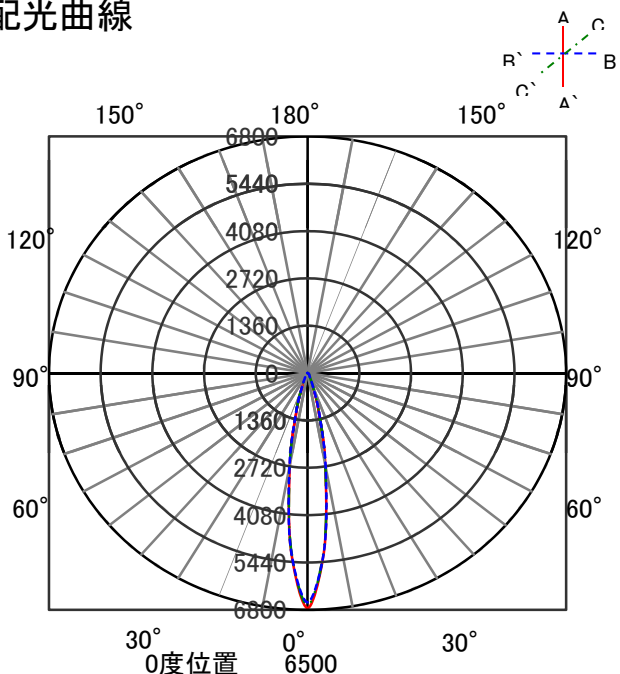

# ECOHiLUX照明器具 配光データシート

意匠図

器具品名	スポットライト	保守率	
器具品番	SP12WW-15MUW	良	0.78
部品品名	-	中	0.74
部品品番	-	否	0.70
器具光束	1700lm	器具効率	
光源	-	上方向	0%
光源光束	一体型器具のため、器具光束表示	下方向	100%
		全方向	100%

## 照明率表

反射率	天井	80								70				50				30				0							
		壁		70		50		30		10		70		50		30		10		50		30		10		30		10	
	床	30	10	30	10	30	10	10	30	10	30	10	30	10	10	30	10	30	10	10	30	10	10	30	10	10	0	0	
室 指 数	0.4	64	60	52	50	46	45	41	63	59	52	50	46	45	41	51	49	45	44	41	45	44	41	45	44	41	40		
	0.6	83	76	71	68	64	62	58	81	75	70	67	64	62	58	69	66	63	62	58	62	61	58	62	61	58	57		
	0.8	93	85	82	77	75	72	68	91	84	81	76	74	72	68	79	75	73	71	68	72	70	67	72	70	67	66		
	1	100	90	90	83	82	78	74	98	89	88	82	81	78	74	86	81	80	77	74	78	76	73	72	76	73	72		
	1.25	106	94	97	88	89	84	80	104	93	95	88	88	84	80	92	86	86	83	80	84	82	79	77	84	82	79	77	
	1.5	110	97	101	92	94	88	84	107	96	99	91	93	87	84	96	90	90	86	83	88	85	83	81	88	85	83	81	
	2	116	101	108	96	102	93	90	113	100	105	96	100	92	89	101	94	96	91	88	93	90	88	86	93	90	88	86	
	2.5	120	103	113	99	107	96	94	116	102	110	99	105	96	93	105	97	101	94	92	97	93	91	89	97	93	91	89	
	3	122	105	116	102	111	99	96	118	103	113	101	108	98	96	107	99	104	97	95	99	95	93	91	99	95	93	91	
	4	125	107	121	104	116	102	100	121	105	117	103	113	101	100	111	101	108	100	98	103	98	97	94	103	98	97	94	
5	128	108	124	106	120	104	103	123	107	120	105	117	103	102	113	103	111	102	100	105	100	99	96	105	100	99	96		
7	130	109	127	108	124	107	106	126	108	123	107	121	106	105	116	105	114	104	103	108	102	102	99	108	102	102	99		
10	132	110	130	110	128	109	108	127	109	126	108	124	108	107	118	106	117	106	105	110	104	103	101	104	103	103	101		

## 配光曲線

## 直射水平面照度