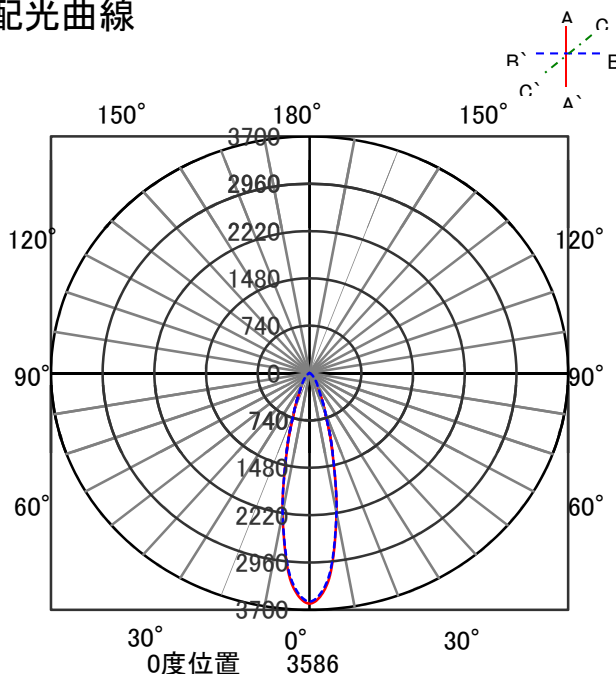

# ECOHiLUX照明器具 配光データシート

意匠図

器具品名	ユニバーサルダウンライト	保守率	
器具品番	UV4L27-20UCW-D	良	0.78
部品品名	-	中	0.74
部品品番	-	否	0.70
器具光束	350lm	器具効率	
光源	-	上方向	0%
光源光束	一体型器具のため、器具光束表示	下方向	100%
		全方向	100%

## 照明率表

反射率	天井 壁 床	80								70				50				30				0									
		70	10	30	10	30	10	10	30	70	10	30	10	30	10	10	30	70	10	30	10	30	10	10	30	70	10	30	10	30	10
室 指 数	0.4	64	60	53	51	46	46	42	63	59	52	51	46	45	42	51	50	46	45	42	46	45	42	41							
	0.6	83	77	72	68	65	63	59	82	76	71	68	65	63	59	70	67	64	62	59	63	62	59	58							
	0.8	94	85	83	78	76	73	69	92	84	82	77	75	73	69	80	76	74	72	69	73	71	69	67							
	1	101	90	90	84	83	79	75	98	89	89	83	82	79	75	86	82	81	78	75	79	77	75	73							
	1.25	107	95	97	89	90	85	82	104	94	96	88	89	84	81	93	87	87	84	81	85	83	80	79							
	1.5	111	98	102	93	95	89	85	108	96	100	92	94	88	85	96	90	91	87	84	89	86	84	82							
	2	116	101	108	97	102	93	91	113	100	106	96	101	93	90	102	94	97	92	89	94	91	89	87							
	2.5	120	103	113	100	108	97	94	116	102	110	99	105	96	94	105	97	101	95	93	98	94	92	90							
	3	122	105	116	102	111	99	97	118	104	113	101	109	98	96	108	99	104	97	95	100	96	94	92							
	4	125	107	121	104	117	102	101	121	105	117	103	114	102	100	111	102	108	100	99	103	98	97	95							
5	127	108	124	106	120	105	103	123	107	120	105	117	104	102	113	103	111	102	101	105	100	99	97								
7	130	109	127	108	125	107	106	125	108	123	107	121	106	105	116	105	114	104	103	108	102	102	99								
10	132	110	130	109	128	109	108	127	109	125	108	124	108	107	118	106	116	106	105	110	104	104	101								

## 配光曲線

## 直射水平面照度