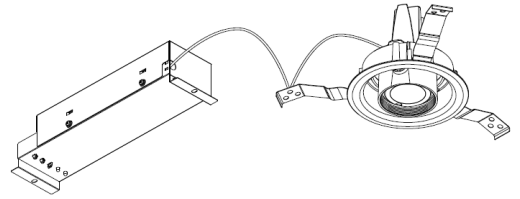

# ECOHiLUX照明器具 配光データシート

意匠図

器具品名	ユニバーサルダウンライト	保守率	
器具品番	UV4L27-20UCW-D	良	0.78
部品品名	-	中	0.74
部品品番	-	否	0.70
器具光束	350lm	器具効率	
光源	-	上方向	0%
光源光束	一体型器具のため、器具光束表示	下方向	100%
		全方向	100%