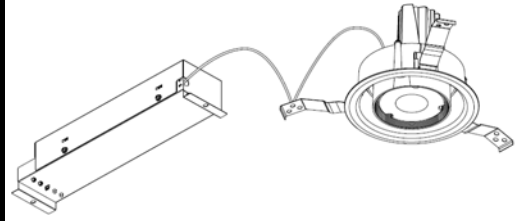

ECOHiLUX照明器具 配光データシート

意匠図

器具品名	ユニバーサルダウンライト	保守率	
器具品番	UV15WW-60UCW-D	良	0.78
部品品名	-	中	0.74
部品品番	-	否	0.70
器具光束	1500lm	器具効率	
光源	-	上方向	0%
光源光束	一体型器具のため、器具光束表示	下方向	100%
		全方向	100%

照明率表

反射率	天井 壁 床	80				70				50				30				0						
		70	50	30	10	70	50	30	10	50	30	10	30	10	10	30	10	10	0					
室 指 数	0.4	59	55	47	46	41	40	37	58	55	47	45	41	40	37	46	45	40	40	36	40	40	36	35
	0.6	80	74	69	66	62	60	57	79	73	68	65	62	60	57	67	64	61	60	57	61	59	56	55
	0.8	88	80	77	72	69	66	62	86	79	76	71	69	66	62	74	70	67	65	62	66	65	62	60
	1	96	86	85	79	78	74	70	94	85	84	78	77	74	70	81	77	76	73	70	74	72	69	68
	1.25	104	92	94	86	87	82	78	101	91	92	85	86	81	78	89	84	84	80	78	82	80	77	75
	1.5	107	94	98	89	91	84	81	104	93	96	88	89	84	81	92	86	87	83	80	85	82	79	78
	2	112	98	104	93	98	90	87	109	97	102	92	96	89	86	98	91	93	88	85	90	87	84	83
	2.5	117	101	110	97	104	94	91	113	99	107	96	102	93	91	102	94	98	92	90	95	91	89	87
	3	119	102	113	99	108	96	94	115	101	110	98	105	95	93	104	96	101	94	92	97	93	91	89
	4	122	104	117	101	113	99	97	118	102	114	100	110	98	96	107	98	105	97	95	100	95	94	92
5	124	105	120	103	116	101	100	120	104	116	102	113	100	99	110	100	107	99	97	102	97	96	94	
7	126	106	123	105	121	104	102	122	105	119	104	117	103	102	112	102	110	101	100	104	99	98	96	
10	128	107	126	106	124	105	104	123	106	122	105	120	104	103	114	103	113	102	102	106	100	100	97	

配光曲線

直射水平面照度