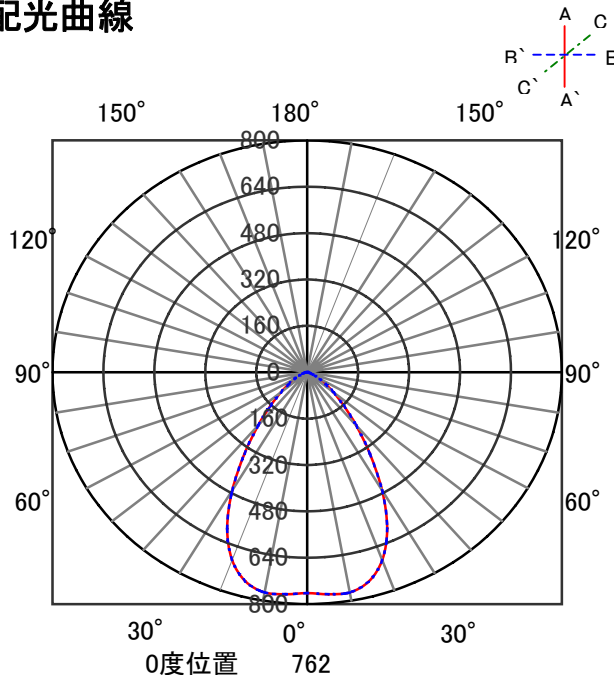

ECOHiLUX照明器具 配光データシート

意匠図

器具品名	ユニバーサルダウンライト	保守率	
器具品番	UV15WW-60UCW-D	良	0.78
部品品名	-	中	0.74
部品品番	-	否	0.70
器具光束	1500lm	器具効率	
光源	-	上方向	0%
光源光束	一体型器具のため、器具光束表示	下方向	100%
		全方向	100%

照明率表

反射率	天井 壁 床	80				70				50				30				0						
		70	50	30	10	70	50	30	10	50	30	10	30	10	10	30	10	10	0					
室 指 数	0.4	59	55	47	46	41	40	37	58	55	47	45	41	40	37	46	45	40	40	36	40	40	36	35
	0.6	80	74	69	66	62	60	57	79	73	68	65	62	60	57	67	64	61	60	57	61	59	56	55
	0.8	88	80	77	72	69	66	62	86	79	76	71	69	66	62	74	70	67	65	62	66	65	62	60
	1	96	86	85	79	78	74	70	94	85	84	78	77	74	70	81	77	76	73	70	74	72	69	68
	1.25	104	92	94	86	87	82	78	101	91	92	85	86	81	78	89	84	84	80	78	82	80	77	75
	1.5	107	94	98	89	91	84	81	104	93	96	88	89	84	81	92	86	87	83	80	85	82	79	78
	2	112	98	104	93	98	90	87	109	97	102	92	96	89	86	98	91	93	88	85	90	87	84	83
	2.5	117	101	110	97	104	94	91	113	99	107	96	102	93	91	102	94	98	92	90	95	91	89	87
	3	119	102	113	99	108	96	94	115	101	110	98	105	95	93	104	96	101	94	92	97	93	91	89
	4	122	104	117	101	113	99	97	118	102	114	100	110	98	96	107	98	105	97	95	100	95	94	92
5	124	105	120	103	116	101	100	120	104	116	102	113	100	99	110	100	107	99	97	102	97	96	94	
7	126	106	123	105	121	104	102	122	105	119	104	117	103	102	112	102	110	101	100	104	99	98	96	
10	128	107	126	106	124	105	104	123	106	122	105	120	104	103	114	103	113	102	102	106	100	100	97	

配光曲線

直射水平面照度