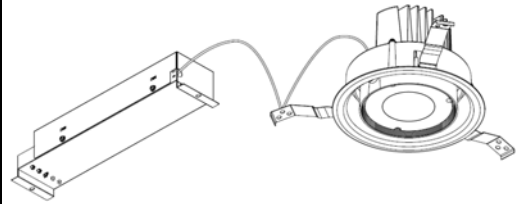

## 意匠図

器具品名	ユニバーサルダウンライト	保守率	
器具品番	UV20W-60UCW-D	良	0.78
部品品名	-	中	0.74
部品品番	-	否	0.70
器具光束	2100lm	器具効率	
光源	-	上方向	0%
光源光束	一体型器具のため、器具光束表示	下方向	100%
		全方向	100%