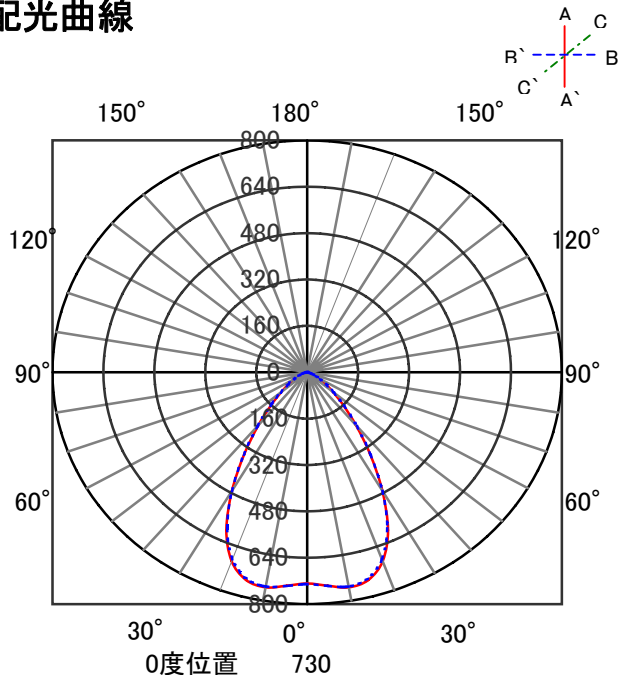

## 意匠図

器具品名	ユニバーサルダウンライト	保守率	
器具品番	UV20W-60UCW-D	良	0.78
部品品名	-	中	0.74
部品品番	-	否	0.70
器具光束	2100lm	器具効率	
光源	-	上方向	0%
光源光束	一体型器具のため、器具光束表示	下方向	100%
		全方向	100%

## 照明率表

		作業面照明率(×0.01)																						
反射率	天井 壁 床	80				70				50				30				0						
		70	50	30	10	70	50	30	10	50	30	10	30	10	10	30	10	10	0					
室 指 数	0.4	59	55	47	46	41	40	36	58	55	47	45	41	40	36	46	45	40	40	36	40	39	36	35
	0.6	80	74	69	66	62	60	57	79	73	68	65	62	60	57	67	64	61	60	56	60	59	56	55
	0.8	88	80	76	72	69	66	62	86	79	75	71	68	66	62	73	70	67	65	62	66	65	62	60
	1	96	86	85	79	78	74	70	94	85	84	78	77	73	70	81	77	75	73	69	74	72	69	67
	1.25	103	92	94	86	87	82	78	101	91	92	85	86	81	78	89	84	84	80	77	82	79	77	75
	1.5	107	94	97	88	91	84	81	104	93	96	88	89	84	80	92	86	87	83	80	84	82	79	77
	2	112	98	104	93	98	89	86	109	96	102	92	96	89	86	98	91	93	88	85	90	87	84	82
	2.5	116	100	110	97	104	94	91	113	99	107	96	102	93	91	102	94	98	92	90	94	91	89	87
	3	119	102	113	99	108	96	94	115	101	110	98	105	95	93	104	96	101	94	92	97	92	91	89
	4	122	104	117	101	113	99	97	118	102	114	100	110	98	96	107	98	105	97	95	100	95	94	91
5	124	105	120	103	116	101	100	120	104	116	102	113	100	99	110	100	107	99	97	102	97	96	93	
7	126	106	123	105	121	104	102	122	105	119	104	117	103	101	112	102	110	101	100	104	99	98	96	
10	128	107	126	106	124	105	104	123	106	122	105	120	104	104	114	103	113	102	102	106	100	100	97	

## 配光曲線

## 直射水平面照度