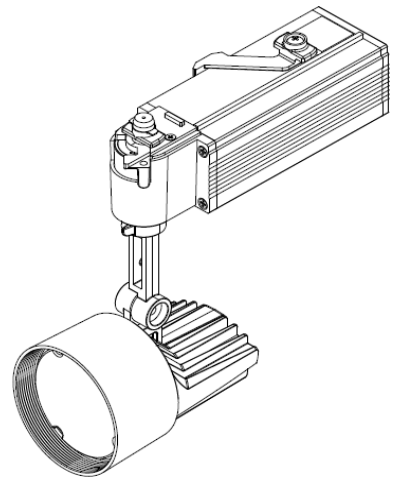

ECOHiLUX照明器具 配光データシート

意匠図

器具品名	スポットライト	保守率	
器具品番	SP10L27-30UCW	良	0.78
部品品名	-	中	0.74
部品品番	-	否	0.70
器具光束	900lm	器具効率	
光源	-	上方向	0%
光源光束	一体型器具のため、器具光束表示	下方向	100%
		全方向	100%

照明率表

反射率	天井	80								70				50				30				0							
		壁	70		50		30		10		70	50	30	10	50	30	10	10	30	10	10	30	10	10	30	10	10		
	床	30	10	30	10	30	10	10	30	10	30	10	30	10	10	30	10	30	10	10	30	10	10	30	10	10	30	10	10
室 指 数	0.4	60	57	49	47	42	41	38	59	56	48	47	42	41	38	48	46	42	41	38	41	41	38	41	41	38	36		
	0.6	79	73	67	64	60	58	54	77	72	67	63	60	58	54	65	63	59	58	54	58	57	54	58	57	54	53		
	0.8	90	82	79	74	71	68	64	88	81	77	73	71	68	64	75	72	69	67	64	68	67	64	68	67	64	62		
	1	97	87	86	80	79	75	71	95	86	85	79	78	74	71	82	78	76	74	70	75	73	70	75	73	70	68		
	1.25	104	92	94	86	86	81	77	101	91	92	85	85	81	77	89	84	83	80	77	81	79	76	81	79	76	74		
	1.5	108	95	98	89	92	85	81	105	94	97	89	90	85	81	93	87	88	84	81	85	83	80	85	83	80	78		
	2	114	99	105	94	99	90	87	110	98	103	93	97	90	87	99	92	94	89	86	91	88	85	91	88	85	83		
	2.5	117	101	110	97	104	94	91	114	100	107	96	102	93	91	102	95	98	92	90	95	91	89	95	91	89	87		
	3	120	103	114	99	108	97	94	116	101	111	99	106	96	94	105	97	101	94	92	97	93	91	97	93	91	89		
	4	123	105	118	102	114	100	98	119	103	115	101	111	99	97	109	99	106	98	96	101	96	95	96	101	96	95	92	
5	125	106	121	104	117	102	101	121	105	117	103	114	101	100	111	101	108	100	98	103	98	97	94	103	98	97	94		
7	128	107	125	106	122	105	104	123	106	121	105	118	104	103	113	103	112	102	101	106	100	99	97	106	100	99	97		
10	130	108	128	107	126	107	106	125	107	123	106	122	106	105	115	104	114	104	103	108	102	101	99	108	102	101	99		

配光曲線

直射水平面照度