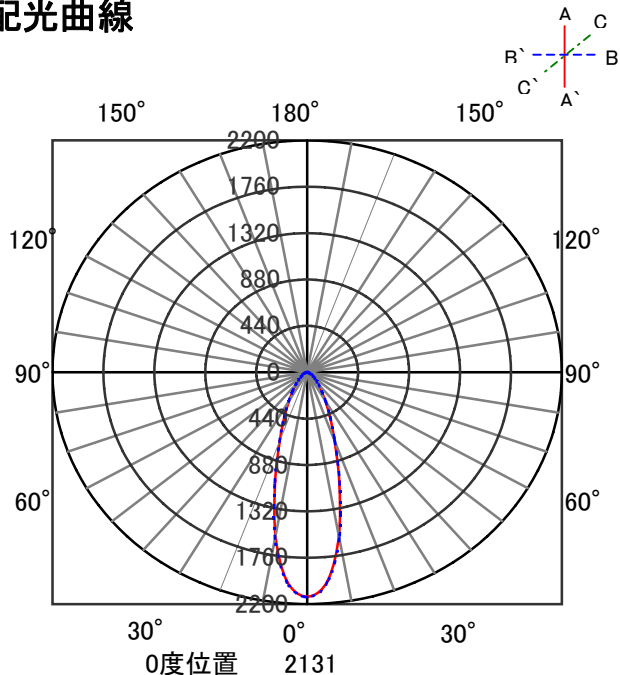

ECOHiLUX照明器具 配光データシート

意匠図

器具品名	スポットライト	保守率	
器具品番	SP10L27-30UCW	良	0.78
部品品名	-	中	0.74
部品品番	-	否	0.70
器具光束	900lm	器具効率	
光源	-	上方向	0%
光源光束	一体型器具のため、器具光束表示	下方向	100%
		全方向	100%

照明率表

反射率	天井	80								70				50				30				0							
		壁	70		50		30		10		70	50	30	10	50	30	10	10	30	10	10	30	10	10	30	10	10		
	床	30	10	30	10	30	10	10	30	10	30	10	30	10	10	30	10	30	10	10	30	10	10	30	10	10	30	10	10
室 指 数	0.4	60	57	49	47	42	41	38	59	56	48	47	42	41	38	48	46	42	41	38	41	41	38	41	41	38	36		
	0.6	79	73	67	64	60	58	54	77	72	67	63	60	58	54	65	63	59	58	54	58	57	54	58	57	54	53		
	0.8	90	82	79	74	71	68	64	88	81	77	73	71	68	64	75	72	69	67	64	68	67	64	68	67	64	62		
	1	97	87	86	80	79	75	71	95	86	85	79	78	74	71	82	78	76	74	70	75	73	70	75	73	70	68		
	1.25	104	92	94	86	86	81	77	101	91	92	85	85	81	77	89	84	83	80	77	81	79	76	81	79	76	74		
	1.5	108	95	98	89	92	85	81	105	94	97	89	90	85	81	93	87	88	84	81	85	83	80	85	83	80	78		
	2	114	99	105	94	99	90	87	110	98	103	93	97	90	87	99	92	94	89	86	91	88	85	91	88	85	83		
	2.5	117	101	110	97	104	94	91	114	100	107	96	102	93	91	102	95	98	92	90	95	91	89	95	91	89	87		
	3	120	103	114	99	108	97	94	116	101	111	99	106	96	94	105	97	101	94	92	97	93	91	97	93	91	89		
	4	123	105	118	102	114	100	98	119	103	115	101	111	99	97	109	99	106	98	96	101	96	95	96	101	96	95	92	
5	125	106	121	104	117	102	101	121	105	117	103	114	101	100	111	101	108	100	98	103	98	97	94	103	98	97	94		
7	128	107	125	106	122	105	104	123	106	121	105	118	104	103	113	103	112	102	101	106	100	99	97	106	100	99	97		
10	130	108	128	107	126	107	106	125	107	123	106	122	106	105	115	104	114	104	103	108	102	101	99	108	102	101	99		

配光曲線

直射水平面照度