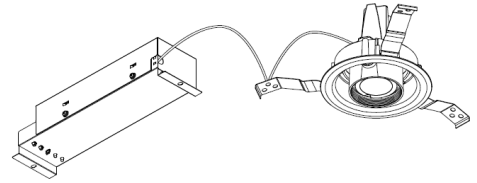

ECOHiLUX照明器具 配光データシート

意匠図

器具品名	ダウンライト	保守率	
器具品番	UV5L27-20HCRW-D	良	0.78
部品品名	-	中	0.74
部品品番	-	否	0.70
器具光束	400lm	器具効率	
光源	-	上方向	0%
光源光束	一体型器具のため、器具光束表示	下方向	100%
		全方向	100%

照明率表

反射率	天井	80								70				50				30				0							
		壁		70		50		30		10		70		50		30		10		50		30		10		30		10	
	床	30	10	30	10	30	10	10	30	10	30	10	30	10	10	30	10	30	10	10	30	10	10	30	10	10	30	10	0
室 指 数	0.4	64	60	53	51	46	45	42	63	59	52	51	46	45	42	51	50	46	45	42	45	45	42	41					
	0.6	83	76	72	68	65	63	59	82	76	71	68	65	63	59	70	67	64	62	59	63	62	59	58					
	0.8	94	85	83	78	76	73	69	92	84	82	77	75	72	69	80	76	74	72	69	73	71	68	67					
	1	101	90	90	84	83	79	75	98	89	89	83	82	79	75	86	82	81	78	75	79	77	74	73					
	1.25	107	95	97	89	90	85	81	104	94	96	88	89	84	81	92	87	87	84	81	85	83	80	79					
	1.5	111	97	102	92	95	88	85	108	96	100	92	94	88	85	96	90	91	87	84	89	86	84	82					
	2	116	101	108	97	102	93	91	113	100	106	96	100	93	90	101	94	97	92	89	94	90	88	87					
	2.5	120	103	113	100	107	97	94	116	102	110	99	105	96	94	105	97	101	95	93	97	93	92	90					
	3	122	105	116	102	111	99	97	118	103	113	101	109	98	96	107	99	104	97	95	100	96	94	92					
	4	125	106	121	104	116	102	101	121	105	117	103	113	101	100	111	101	108	100	98	103	98	97	95					
5	127	108	123	106	120	104	103	123	106	120	105	117	103	102	113	103	111	102	101	105	100	99	97						
7	130	109	127	108	124	107	106	125	108	123	107	121	106	105	115	105	114	104	103	108	102	102	99						
10	131	110	130	109	128	109	108	127	109	125	108	124	108	107	117	106	116	106	105	110	104	103	101						

配光曲線

直射水平面照度