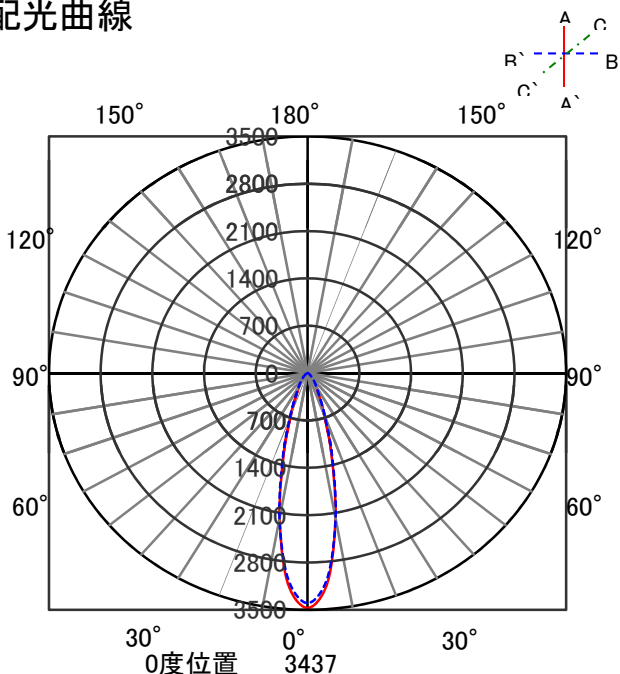

ECOHiLUX照明器具 配光データシート

意匠図

器具品名	ダウンライト	保守率	
器具品番	UV5L27-20HCRW-D	良	0.78
部品品名	-	中	0.74
部品品番	-	否	0.70
器具光束	400lm	器具効率	
光源	-	上方向	0%
光源光束	一体型器具のため、器具光束表示	下方向	100%
		全方向	100%

照明率表

反射率	天井	80								70				50				30				0							
		壁		70		50		30		10		70		50		30		10		50		30		10		30		10	
	床	30	10	30	10	30	10	10	30	10	30	10	30	10	10	30	10	30	10	10	30	10	10	30	10	10	30	10	0
室 指 数	0.4	64	60	53	51	46	45	42	63	59	52	51	46	45	42	51	50	46	45	42	45	45	42	41					
	0.6	83	76	72	68	65	63	59	82	76	71	68	65	63	59	70	67	64	62	59	63	62	59	58					
	0.8	94	85	83	78	76	73	69	92	84	82	77	75	72	69	80	76	74	72	69	73	71	68	67					
	1	101	90	90	84	83	79	75	98	89	89	83	82	79	75	86	82	81	78	75	79	77	74	73					
	1.25	107	95	97	89	90	85	81	104	94	96	88	89	84	81	92	87	87	84	81	85	83	80	79					
	1.5	111	97	102	92	95	88	85	108	96	100	92	94	88	85	96	90	91	87	84	89	86	84	82					
	2	116	101	108	97	102	93	91	113	100	106	96	100	93	90	101	94	97	92	89	94	90	88	87					
	2.5	120	103	113	100	107	97	94	116	102	110	99	105	96	94	105	97	101	95	93	97	93	92	90					
	3	122	105	116	102	111	99	97	118	103	113	101	109	98	96	107	99	104	97	95	100	96	94	92					
	4	125	106	121	104	116	102	101	121	105	117	103	113	101	100	111	101	108	100	98	103	98	97	95					
5	127	108	123	106	120	104	103	123	106	120	105	117	103	102	113	103	111	102	101	105	100	99	97						
7	130	109	127	108	124	107	106	125	108	123	107	121	106	105	115	105	114	104	103	108	102	102	99						
10	131	110	130	109	128	109	108	127	109	125	108	124	108	107	117	106	116	106	105	110	104	103	101						

配光曲線

直射水平面照度