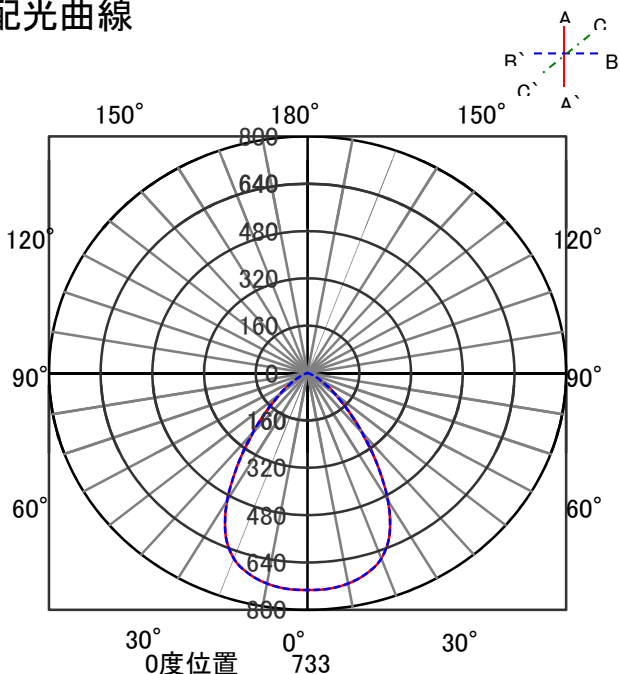

# ECOHiLUX照明器具 配光データシート

意匠図

器具品名	ダウンライト	保守率	
器具品番	UV5W-60HCRW-D	良	0.78
部品品名	-	中	0.74
部品品番	-	否	0.70
器具光束	500lm	器具効率	
光源	-	上方向	0%
光源光束	一体型器具のため、器具光束表示	下方向	100%
		全方向	100%

## 照明率表

反射率	天井	80								70								50								30								0							
		壁		70		50		30		10		70		50		30		10		50		30		10		30		10		0											
	床	30	10	30	10	30	10	10	30	10	30	10	30	10	10	30	10	30	10	10	30	10	30	10	10	30	10	10	0												
室 指 数	0.4	59	55	48	46	41	40	37	58	55	47	46	41	40	37	46	45	41	40	37	40	40	36	35																	
	0.6	81	74	69	66	63	61	57	79	73	69	66	62	61	57	67	65	62	60	57	61	60	57	55																	
	0.8	88	80	77	72	70	67	63	86	79	76	72	69	67	63	74	71	68	66	62	67	65	62	61																	
	1	96	87	86	80	79	75	71	94	85	84	79	78	74	71	82	78	76	73	70	75	73	70	68																	
	1.25	104	92	95	87	88	82	79	101	91	93	86	87	82	79	90	85	85	81	78	83	80	78	76																	
	1.5	107	94	98	89	91	85	82	104	93	96	88	90	84	81	93	87	88	83	81	85	83	80	78																	
	2	113	98	105	94	99	90	87	110	97	103	93	97	90	87	98	91	94	88	86	91	87	85	83																	
	2.5	117	101	110	97	105	94	92	113	100	108	96	103	94	91	103	95	99	92	90	95	91	89	87																	
	3	119	102	113	99	108	97	94	115	101	110	98	106	96	94	105	96	101	94	93	97	93	91	89																	
	4	122	104	117	102	113	99	98	118	103	114	101	110	99	97	108	99	105	97	96	100	95	94	92																	
5	124	105	120	103	117	101	100	120	104	117	102	113	101	99	110	100	108	99	98	102	97	96	94																		
7	126	106	123	105	121	104	103	122	105	119	104	117	103	102	112	102	110	101	100	105	99	98	96																		
10	128	107	126	106	124	105	104	123	106	122	105	120	104	104	114	103	113	102	102	106	100	100	97																		

## 配光曲線

## 直射水平面照度