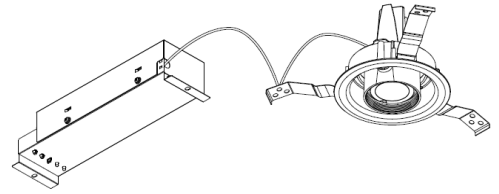

# ECOHiLUX照明器具 配光データシート

意匠図

器具品名	ダウンライト	保守率	
器具品番	UV5W-60HCRW-D	良	0.78
部品品名	-	中	0.74
部品品番	-	否	0.70
器具光束	500lm	器具効率	
光源	-	上方向	0%
光源光束	一体型器具のため、器具光束表示	下方向	100%
		全方向	100%