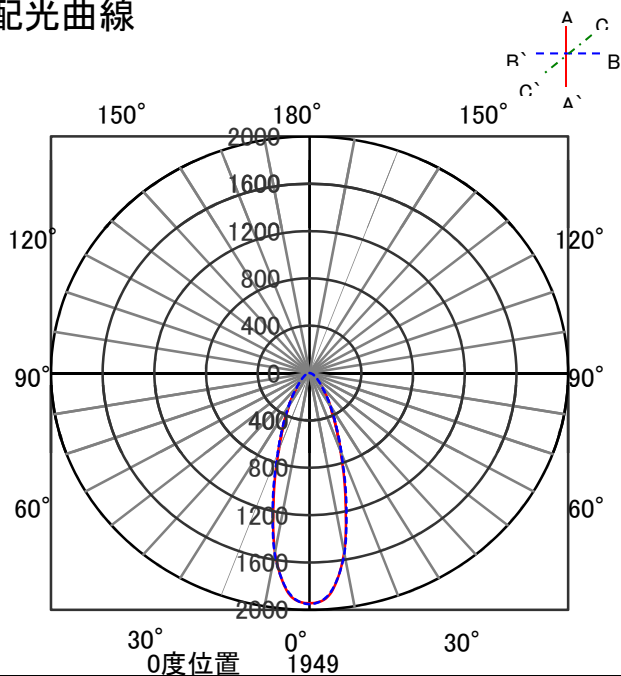

ECOHiLUX照明器具 配光データシート

意匠図

器具品名	ダウンライト	保守率	
器具品番	UV24L27-30HCRW-D	良	0.78
部品品名	-	中	0.74
部品品番	-	否	0.70
器具光束	1800lm	器具効率	
光源	-	上方向	0%
光源光束	一体型器具のため、器具光束表示	下方向	100%
		全方向	100%

照明率表

反射率	天井 壁 床	80				70				50				30				0						
		70	50	30	10	70	50	30	10	50	30	10	10	30	10	10	10	30	10	10	0			
室 指 数	0.4	60	56	48	47	42	41	37	59	56	48	46	42	41	37	47	46	41	41	37	41	40	37	36
	0.6	79	72	67	63	60	58	54	77	71	66	63	59	58	54	65	62	59	57	54	58	57	53	52
	0.8	89	81	78	73	71	68	64	87	80	77	73	70	67	64	75	71	69	67	63	68	66	63	61
	1	97	87	86	79	78	74	70	94	86	84	79	77	74	70	82	77	76	73	70	74	72	69	68
	1.25	103	92	93	85	86	80	77	100	90	91	84	85	80	76	88	83	83	79	76	81	78	75	74
	1.5	107	95	98	89	91	84	81	104	93	96	88	90	84	81	92	87	87	83	80	85	82	79	77
	2	113	98	105	94	99	90	87	110	97	103	93	97	89	86	98	91	93	88	85	90	87	85	83
	2.5	117	101	110	97	104	94	91	113	100	107	96	102	93	90	102	94	98	92	89	94	90	88	86
	3	119	102	113	99	108	96	94	116	101	110	98	105	96	93	105	96	101	94	92	97	93	91	89
	4	123	104	118	102	114	100	98	119	103	114	101	111	99	97	108	99	105	97	96	100	96	94	92
5	125	106	121	104	117	102	100	121	105	117	103	114	101	100	111	101	108	99	98	103	98	97	94	
7	128	107	125	106	122	105	103	123	106	121	105	118	104	103	113	103	111	102	101	106	100	99	97	
10	129	108	127	107	125	107	106	125	107	123	106	121	106	105	115	104	114	104	103	108	102	101	99	

配光曲線

直射水平面照度