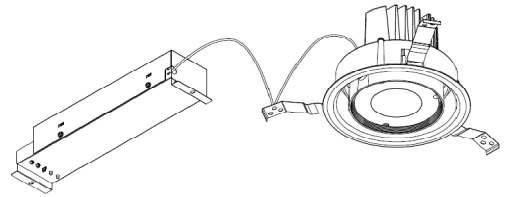

ECOHiLUX照明器具 配光データシート

意匠図

器具品名	ダウンライト	保守率	
器具品番	UV24L27-30HCRW-D	良	0.78
部品品名	-	中	0.74
部品品番	-	否	0.70
器具光束	1800lm	器具効率	
光源	-	上方向	0%
光源光束	一体型器具のため、器具光束表示	下方向	100%
		全方向	100%

照明率表

反射率	天井 壁 床	80				70				50				30				0						
		70	50	30	10	70	50	30	10	50	30	10	10	30	10	10	10	30	10	10	0			
室 指 数	0.4	60	56	48	47	42	41	37	59	56	48	46	42	41	37	47	46	41	41	37	41	40	37	36
	0.6	79	72	67	63	60	58	54	77	71	66	63	59	58	54	65	62	59	57	54	58	57	53	52
	0.8	89	81	78	73	71	68	64	87	80	77	73	70	67	64	75	71	69	67	63	68	66	63	61
	1	97	87	86	79	78	74	70	94	86	84	79	77	74	70	82	77	76	73	70	74	72	69	68
	1.25	103	92	93	85	86	80	77	100	90	91	84	85	80	76	88	83	83	79	76	81	78	75	74
	1.5	107	95	98	89	91	84	81	104	93	96	88	90	84	81	92	87	87	83	80	85	82	79	77
	2	113	98	105	94	99	90	87	110	97	103	93	97	89	86	98	91	93	88	85	90	87	85	83
	2.5	117	101	110	97	104	94	91	113	100	107	96	102	93	90	102	94	98	92	89	94	90	88	86
	3	119	102	113	99	108	96	94	116	101	110	98	105	96	93	105	96	101	94	92	97	93	91	89
	4	123	104	118	102	114	100	98	119	103	114	101	111	99	97	108	99	105	97	96	100	96	94	92
5	125	106	121	104	117	102	100	121	105	117	103	114	101	100	111	101	108	99	98	103	98	97	94	
7	128	107	125	106	122	105	103	123	106	121	105	118	104	103	113	103	111	102	101	106	100	99	97	
10	129	108	127	107	125	107	106	125	107	123	106	121	106	105	115	104	114	104	103	108	102	101	99	

配光曲線

直射水平面照度