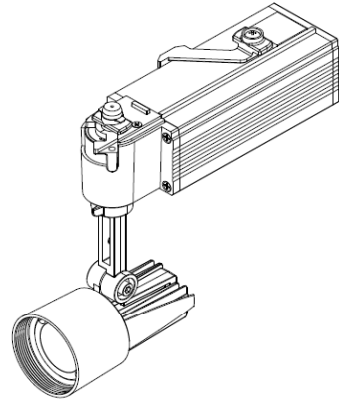

ECOHiLUX照明器具 配光データシート

意匠図

器具品名	ダウンライト	保守率	
器具品番	SP5L27-20HCRW	良	0.78
部品品名	-	中	0.74
部品品番	-	否	0.70
器具光束	400lm	器具効率	
光源	-	上方向	0%
光源光束	一体型器具のため、器具光束表示	下方向	100%
		全方向	100%

照明率表

反射率	天井	80								70				50				30				0							
		壁		70		50		30		10		70		50		30		10		50		30		10		30		10	
	床	30	10	30	10	30	10	10	30	10	30	10	30	10	10	30	10	30	10	10	30	10	30	10	10	30	10	10	0
室 指 数	0.4	64	60	53	51	46	45	42	63	59	52	51	46	45	42	51	50	46	45	42	45	45	42	41	45	45	42	41	
	0.6	83	76	72	68	65	63	59	82	76	71	68	65	63	59	70	67	64	62	59	63	62	59	58	63	62	59	58	
	0.8	94	85	83	78	76	73	69	92	84	82	77	75	72	69	80	76	74	72	69	73	71	68	67	73	71	68	67	
	1	101	90	90	84	83	79	75	98	89	89	83	82	79	75	86	82	81	78	75	79	77	74	73	79	77	74	73	
	1.25	107	95	97	89	90	85	81	104	94	96	88	89	84	81	92	87	87	84	81	85	83	80	79	85	83	80	79	
	1.5	111	97	102	92	95	88	85	108	96	100	92	94	88	85	96	90	91	87	84	89	86	84	82	89	86	84	82	
	2	116	101	108	97	102	93	91	113	100	106	96	100	93	90	101	94	97	92	89	94	90	88	87	94	90	88	87	
	2.5	120	103	113	100	107	97	94	116	102	110	99	105	96	94	105	97	101	95	93	97	93	92	90	97	93	92	90	
	3	122	105	116	102	111	99	97	118	103	113	101	109	98	96	107	99	104	97	95	100	96	94	92	99	96	94	92	
	4	125	106	121	104	116	102	101	121	105	117	103	113	101	100	111	101	108	100	98	103	98	97	95	103	98	97	95	
5	127	108	123	106	120	104	103	123	106	120	105	117	103	102	113	103	111	102	101	105	100	99	97	105	100	99	97		
7	130	109	127	108	124	107	106	125	108	123	107	121	106	105	115	105	114	104	103	108	102	102	99	108	102	102	99		
10	131	110	130	109	128	109	108	127	109	125	108	124	108	107	117	106	116	106	105	110	104	103	101	109	104	103	101		

配光曲線

直射水平面照度