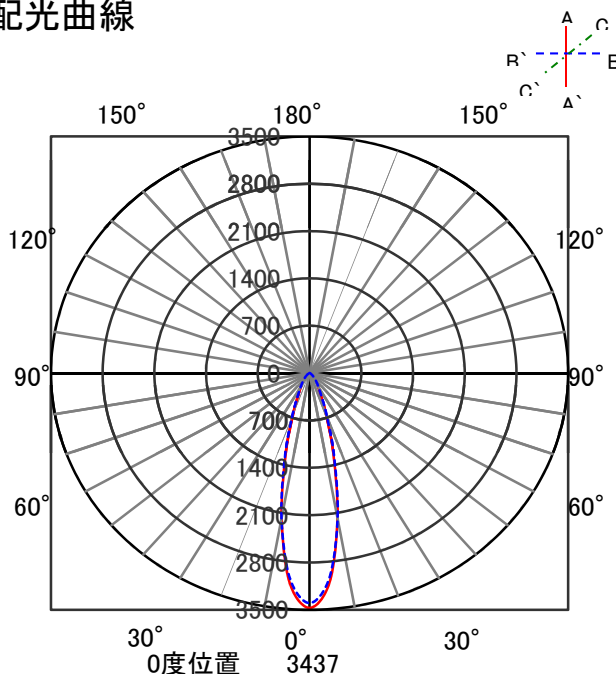

ECOHiLUX照明器具 配光データシート

意匠図

器具品名	ダウンライト	保守率	
器具品番	SP5L27-20HCRW	良	0.78
部品品名	-	中	0.74
部品品番	-	否	0.70
器具光束	400lm	器具効率	
光源	-	上方向	0%
光源光束	一体型器具のため、器具光束表示	下方向	100%
		全方向	100%

照明率表

反射率	天井	80								70				50				30				0							
		壁		70		50		30		10		70		50		30		10		50		30		10		30		10	
	床	30	10	30	10	30	10	10	30	10	30	10	30	10	10	30	10	30	10	10	30	10	30	10	10	30	10	10	0
室 指 数	0.4	64	60	53	51	46	45	42	63	59	52	51	46	45	42	51	50	46	45	42	45	45	42	41	45	45	42	41	
	0.6	83	76	72	68	65	63	59	82	76	71	68	65	63	59	70	67	64	62	59	63	62	59	58	63	62	59	58	
	0.8	94	85	83	78	76	73	69	92	84	82	77	75	72	69	80	76	74	72	69	73	71	68	67	73	71	68	67	
	1	101	90	90	84	83	79	75	98	89	89	83	82	79	75	86	82	81	78	75	79	77	74	73	79	77	74	73	
	1.25	107	95	97	89	90	85	81	104	94	96	88	89	84	81	92	87	87	84	81	85	83	80	79	85	83	80	79	
	1.5	111	97	102	92	95	88	85	108	96	100	92	94	88	85	96	90	91	87	84	89	86	84	82	89	86	84	82	
	2	116	101	108	97	102	93	91	113	100	106	96	100	93	90	101	94	97	92	89	94	90	88	87	94	90	88	87	
	2.5	120	103	113	100	107	97	94	116	102	110	99	105	96	94	105	97	101	95	93	97	93	92	90	97	93	92	90	
	3	122	105	116	102	111	99	97	118	103	113	101	109	98	96	107	99	104	97	95	100	96	94	92	99	96	94	92	
	4	125	106	121	104	116	102	101	121	105	117	103	113	101	100	111	101	108	100	98	103	98	97	95	103	98	97	95	
5	127	108	123	106	120	104	103	123	106	120	105	117	103	102	113	103	111	102	101	105	100	99	97	105	100	99	97		
7	130	109	127	108	124	107	106	125	108	123	107	121	106	105	115	105	114	104	103	108	102	102	99	108	102	102	99		
10	131	110	130	109	128	109	108	127	109	125	108	124	108	107	117	106	116	106	105	110	104	103	101	109	104	103	101		

配光曲線

直射水平面照度