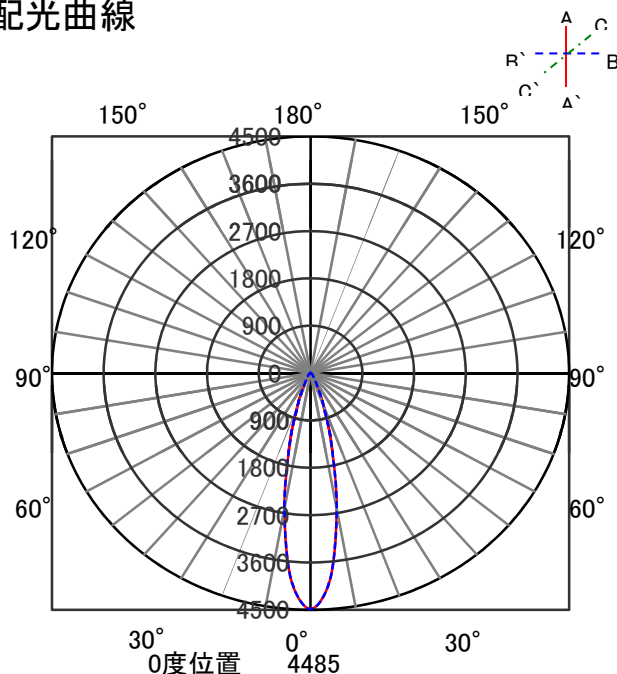

ECOHiLUX照明器具 配光データシート

意匠図

器具品名	生鮮売場用 スポットライト	保守率	
器具品番	SP24VG-15FRW	良	0.78
部品品名	-	中	0.74
部品品番	-	否	0.70
器具光束	3000lm	器具効率	
光源	-	上方向	0%
光源光束	一体型器具のため、器具光束表示	下方向	100%
		全方向	100%

照明率表

反射率	天井	80								70				50				30				0							
		壁		70		50		30		10		70		50		30		10		50		30		10		30		10	
	床	30	10	30	10	30	10	10	30	10	30	10	30	10	10	30	10	30	10	10	30	10	10	30	10	10	30	10	0
室 指 数	0.4	66	62	54	52	48	47	44	65	61	54	52	48	47	44	53	52	48	47	44	47	47	44	47	47	44	42		
	0.6	85	78	74	70	67	65	62	83	77	73	70	67	65	61	72	69	66	64	61	65	64	61	65	64	61	60		
	0.8	96	87	85	80	78	75	71	94	86	84	79	77	75	71	82	78	76	74	71	75	73	71	75	73	71	69		
	1	102	92	92	86	85	81	78	100	91	91	85	85	81	77	88	84	83	80	77	81	79	77	81	79	77	75		
	1.25	109	96	99	91	92	87	84	106	95	97	90	91	86	83	94	89	89	85	83	87	85	82	81					
	1.5	112	99	104	94	97	90	87	110	98	102	93	96	90	87	98	92	93	89	86	91	88	86	84					
	2	118	102	110	98	104	95	92	114	101	108	98	102	95	92	103	96	99	93	91	96	92	90	88					
	2.5	121	105	115	101	109	98	96	118	103	112	100	107	98	95	107	99	103	96	94	99	95	93	91					
	3	124	106	118	103	113	101	99	120	105	115	102	110	100	98	109	100	106	98	97	101	97	96	93					
	4	127	108	122	106	118	104	102	123	107	119	105	115	103	101	112	103	110	101	100	105	100	99	96					
5	129	109	125	107	122	106	105	124	108	121	106	118	105	104	114	104	112	103	102	107	102	101	98						
7	131	110	128	109	126	108	107	127	109	124	108	122	107	106	117	106	115	105	105	109	104	103	100						
10	133	111	131	111	129	110	109	128	110	127	109	125	109	109	119	107	118	107	107	111	105	105	102						

配光曲線

直射水平面照度