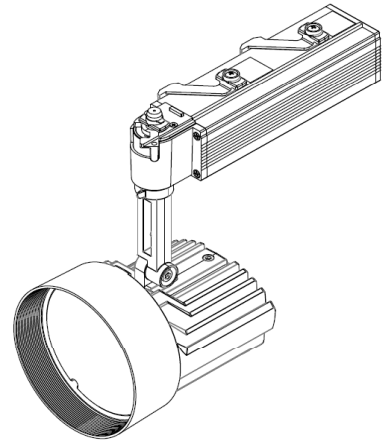

ECOHiLUX照明器具 配光データシート

意匠図

器具品名	生鮮売場用 スポットライト	保守率	
器具品番	SP24VG-15FRW	良	0.78
部品品名	-	中	0.74
部品品番	-	否	0.70
器具光束	3000lm	器具効率	
光源	-	上方向	0%
光源光束	一体型器具のため、器具光束表示	下方向	100%
		全方向	100%

照明率表

反射率	天井	80								70				50				30				0							
		壁		70		50		30		10		70		50		30		10		50		30		10		30		10	
	床	30	10	30	10	30	10	10	30	10	30	10	30	10	10	30	10	30	10	10	30	10	10	30	10	10	30	10	0
室 指 数	0.4	66	62	54	52	48	47	44	65	61	54	52	48	47	44	53	52	48	47	44	47	47	44	47	47	44	42		
	0.6	85	78	74	70	67	65	62	83	77	73	70	67	65	61	72	69	66	64	61	65	64	61	65	64	61	60		
	0.8	96	87	85	80	78	75	71	94	86	84	79	77	75	71	82	78	76	74	71	75	73	71	75	73	71	69		
	1	102	92	92	86	85	81	78	100	91	91	85	85	81	77	88	84	83	80	77	81	79	77	81	79	77	75		
	1.25	109	96	99	91	92	87	84	106	95	97	90	91	86	83	94	89	89	85	83	87	85	82	81					
	1.5	112	99	104	94	97	90	87	110	98	102	93	96	90	87	98	92	93	89	86	91	88	86	84					
	2	118	102	110	98	104	95	92	114	101	108	98	102	95	92	103	96	99	93	91	96	92	90	88					
	2.5	121	105	115	101	109	98	96	118	103	112	100	107	98	95	107	99	103	96	94	99	95	93	91					
	3	124	106	118	103	113	101	99	120	105	115	102	110	100	98	109	100	106	98	97	101	97	96	93					
	4	127	108	122	106	118	104	102	123	107	119	105	115	103	101	112	103	110	101	100	105	100	99	96					
5	129	109	125	107	122	106	105	124	108	121	106	118	105	104	114	104	112	103	102	107	102	101	98						
7	131	110	128	109	126	108	107	127	109	124	108	122	107	106	117	106	115	105	105	109	104	103	100						
10	133	111	131	111	129	110	109	128	110	127	109	125	109	109	119	107	118	107	107	111	105	105	102						

配光曲線

直射水平面照度