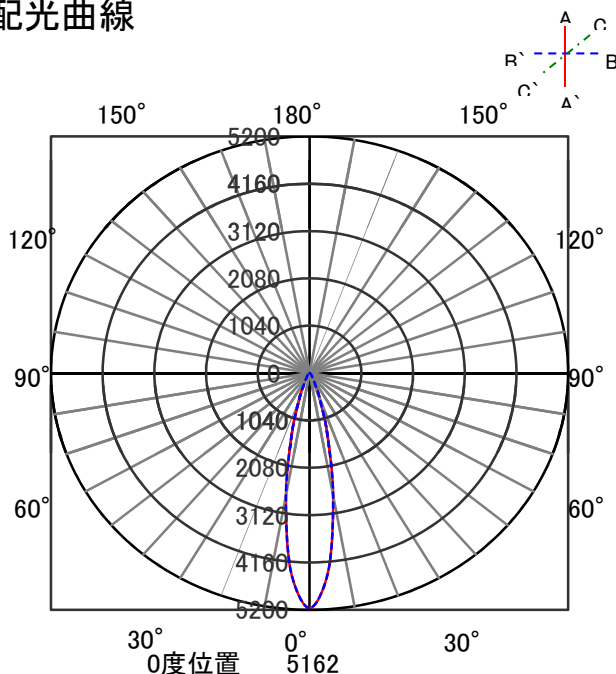

ECOHiLUX照明器具 配光データシート

意匠図

器具品名	生鮮売場用 スポットライト	保守率	
器具品番	SP24DE-15FRW	良	0.78
部品品名	-	中	0.74
部品品番	-	否	0.70
器具光束	2700lm	器具効率	
光源	-	上方向	0%
光源光束	一体型器具のため、器具光束表示	下方向	100%
		全方向	100%

照明率表

		作業面照明率(×0.01)																						
反射率	天井	80				70				50				30				0						
	壁	70	50	30	10	70	50	30	10	50	30	10	30	10	0	30	10	10	30	10	0			
	床	30	10	30	10	30	10	10	30	10	30	10	30	10	10	30	10	30	10	10	30	10	10	0
室 指 数	0.4	66	62	54	52	48	47	44	65	61	54	52	48	47	44	53	52	48	47	44	47	47	44	42
	0.6	85	78	74	70	67	65	62	83	77	73	70	67	65	61	72	69	66	64	61	65	64	61	60
	0.8	96	87	85	80	78	75	71	94	86	84	79	77	75	71	82	78	76	74	71	75	73	71	69
	1	102	92	92	86	85	81	78	100	91	91	85	85	81	77	88	84	83	80	77	81	79	77	75
	1.25	109	96	99	91	92	87	84	106	95	97	90	91	86	83	94	89	89	85	83	87	85	82	81
	1.5	112	99	104	94	97	90	87	110	98	102	93	96	90	87	98	92	93	89	86	91	88	86	84
	2	118	102	110	98	104	95	92	114	101	108	98	102	95	92	103	96	99	93	91	96	92	90	88
	2.5	121	105	115	101	109	98	96	118	103	112	100	107	98	95	107	99	103	96	94	99	95	93	91
	3	124	106	118	103	113	101	99	120	105	115	102	110	100	98	109	100	106	98	97	101	97	96	93
	4	127	108	122	106	118	104	102	123	107	119	105	115	103	101	112	103	110	101	100	105	100	99	96
5	129	109	125	107	122	106	105	124	108	121	106	118	105	104	114	104	112	103	102	107	102	101	98	
7	131	110	128	109	126	108	107	127	109	124	108	122	107	106	117	106	115	105	105	109	104	103	100	
10	133	111	131	111	129	110	109	128	110	127	109	125	109	109	119	107	118	107	107	111	105	105	102	

配光曲線

直射水平面照度