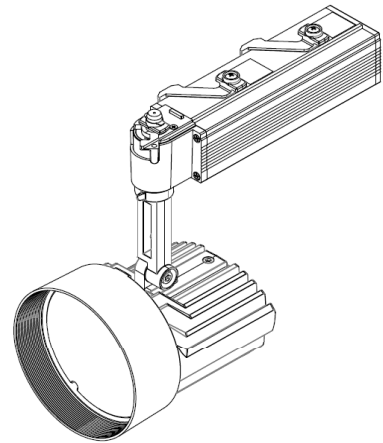

ECOHiLUX照明器具 配光データシート

意匠図

器具品名	生鮮売場用 スポットライト	保守率	
器具品番	SP24DE-15FRW	良	0.78
部品品名	-	中	0.74
部品品番	-	否	0.70
器具光束	2700lm	器具効率	
光源	-	上方向	0%
光源光束	一体型器具のため、器具光束表示	下方向	100%
		全方向	100%

照明率表

		作業面照明率(×0.01)																						
反射率	天井	80				70				50				30				0						
	壁	70	50	30	10	70	50	30	10	50	30	10	30	10	0	30	10	10	30	10	0			
	床	30	10	30	10	30	10	10	30	10	30	10	30	10	10	30	10	30	10	10	30	10	10	0
室 指 数	0.4	66	62	54	52	48	47	44	65	61	54	52	48	47	44	53	52	48	47	44	47	47	44	42
	0.6	85	78	74	70	67	65	62	83	77	73	70	67	65	61	72	69	66	64	61	65	64	61	60
	0.8	96	87	85	80	78	75	71	94	86	84	79	77	75	71	82	78	76	74	71	75	73	71	69
	1	102	92	92	86	85	81	78	100	91	91	85	85	81	77	88	84	83	80	77	81	79	77	75
	1.25	109	96	99	91	92	87	84	106	95	97	90	91	86	83	94	89	89	85	83	87	85	82	81
	1.5	112	99	104	94	97	90	87	110	98	102	93	96	90	87	98	92	93	89	86	91	88	86	84
	2	118	102	110	98	104	95	92	114	101	108	98	102	95	92	103	96	99	93	91	96	92	90	88
	2.5	121	105	115	101	109	98	96	118	103	112	100	107	98	95	107	99	103	96	94	99	95	93	91
	3	124	106	118	103	113	101	99	120	105	115	102	110	100	98	109	100	106	98	97	101	97	96	93
	4	127	108	122	106	118	104	102	123	107	119	105	115	103	101	112	103	110	101	100	105	100	99	96
5	129	109	125	107	122	106	105	124	108	121	106	118	105	104	114	104	112	103	102	107	102	101	98	
7	131	110	128	109	126	108	107	127	109	124	108	122	107	106	117	106	115	105	105	109	104	103	100	
10	133	111	131	111	129	110	109	128	110	127	109	125	109	109	119	107	118	107	107	111	105	105	102	

配光曲線

直射水平面照度