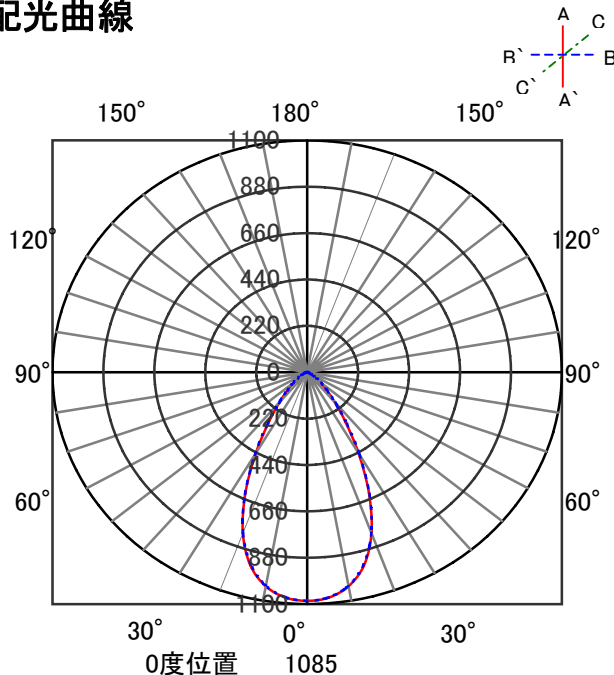

## 意匠図

器具品名	ダウンライト リニューアルタイプ	保守率	
器具品番	DL24W-50RP20-15W-D	良	0.78
部品品名	-	中	0.74
部品品番	-	否	0.70
器具光束	3050lm	器具効率	
光源	-	上方向	0%
光源光束	一体型器具のため、器具光束表示	下方向	100%
		全方向	100%

## 照明率表

反射率	天井 壁 床	80								70				50				30		0				
		70	10	30	10	30	10	10	30	70	10	30	10	50	10	30	10	30	10	10	0			
室 指 数	0.4	60	56	49	47	42	41	38	59	56	48	46	42	41	38	47	46	42	41	38	41	41	37	36
	0.6	79	72	67	64	60	58	54	77	71	66	63	60	58	54	65	62	59	58	54	58	57	54	53
	0.8	90	81	78	73	71	68	64	88	80	77	73	70	68	64	75	72	69	67	64	68	67	64	62
	1	97	87	86	80	79	75	71	94	86	85	79	78	74	71	82	78	76	74	70	75	73	70	68
	1.25	103	92	93	86	86	81	77	101	90	92	85	85	81	77	89	83	83	80	77	81	79	76	74
	1.5	107	95	98	89	91	85	82	104	93	96	88	90	84	81	93	87	88	83	81	85	83	80	78
	2	113	98	105	94	99	90	87	110	97	103	93	97	90	87	98	91	94	89	86	91	87	85	83
	2.5	117	101	110	97	104	94	91	113	99	107	96	102	93	91	102	94	98	92	90	94	91	89	87
	3	119	102	113	99	108	96	94	115	101	110	98	106	96	93	105	96	101	94	92	97	93	91	89
	4	122	104	118	102	113	100	98	118	103	114	101	110	99	97	108	99	105	97	96	100	96	94	92
5	124	105	120	103	117	102	100	120	104	117	102	114	101	99	110	100	108	99	98	102	97	96	94	
7	127	107	124	105	121	104	103	122	105	120	104	117	103	102	113	102	111	101	100	105	99	99	96	
10	129	107	127	107	125	106	105	124	106	122	106	121	105	104	115	103	113	103	102	107	101	101	98	

## 配光曲線

## 直射水平面照度