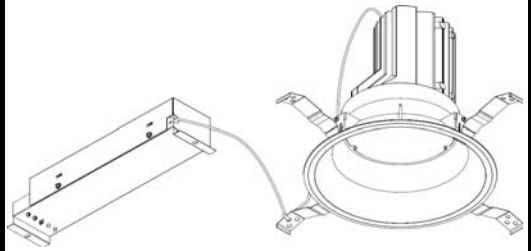

## 意匠図

器具品名	ダウンライト リニューアルタイプ	保守率	
器具品番	DL24W-50RP20-15W-D	良	0.78
部品品名	-	中	0.74
部品品番	-	否	0.70
器具光束	3050lm	器具効率	
光源	-	上方向	0%
光源光束	一体型器具のため、器具光束表示	下方向	100%
		全方向	100%