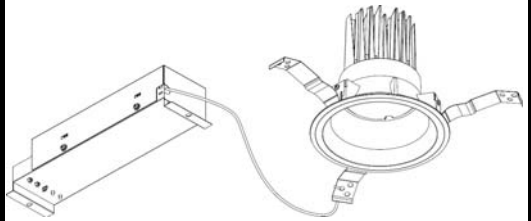

ECOHiLUX照明器具 配光データシート

意匠図

器具品名	ダウンライト リニューアルタイプ	保守率	
器具品番	DL12L-50RP12-10W-D	良	0.78
部品品名	-	中	0.74
部品品番	-	否	0.70
器具光束	1450lm	器具効率	
光源	-	上方向	0%
光源光束	一体型器具のため、器具光束表示	下方向	100%
		全方向	100%

照明率表

反射率	天井	80								70				50				30				0								
		壁		70		50		30		10		70		50		30		10		50		30		10		30		10		0
	床	30	10	30	10	30	10	30	10	30	10	30	10	30	10	30	10	30	10	30	10	30	10	30	10	30	10	30	10	0
室 指 数	0.4	61	58	50	48	44	43	39	60	57	50	48	44	43	39	49	47	43	42	39	43	42	39	43	42	39	38			
	0.6	80	74	69	65	62	60	56	78	73	68	65	61	60	56	67	64	61	59	56	60	59	56	60	59	56	54			
	0.8	91	82	80	75	73	70	66	89	81	79	74	72	69	66	77	73	71	69	66	70	68	65	64						
	1	98	88	87	81	80	76	72	95	87	86	80	79	76	72	83	79	78	75	72	76	74	72	70						
	1.25	104	92	94	86	87	82	79	101	91	93	86	86	82	78	90	84	84	81	78	82	80	77	76						
	1.5	108	95	99	90	92	86	83	105	94	97	89	91	85	82	94	88	89	84	82	86	83	81	79						
	2	113	99	106	94	100	91	88	110	98	103	94	98	90	88	99	92	95	89	87	91	88	86	84						
	2.5	117	101	110	97	105	94	92	113	100	108	97	103	94	91	103	95	99	92	90	95	91	89	87						
	3	119	102	113	99	108	97	94	116	101	111	98	106	96	94	105	97	102	95	93	97	93	92	90						
	4	123	104	118	102	114	100	98	119	103	115	101	111	99	97	108	99	106	98	96	101	96	95	92						
5	125	105	121	104	117	102	100	120	104	117	103	114	101	100	110	101	108	99	98	103	98	97	94							
7	127	107	124	106	122	104	103	123	106	120	104	118	103	102	113	102	111	102	101	105	100	99	97							
10	129	108	127	107	125	106	106	124	107	123	106	121	105	105	115	104	114	103	103	107	101	101	98							

配光曲線

直射水平面照度