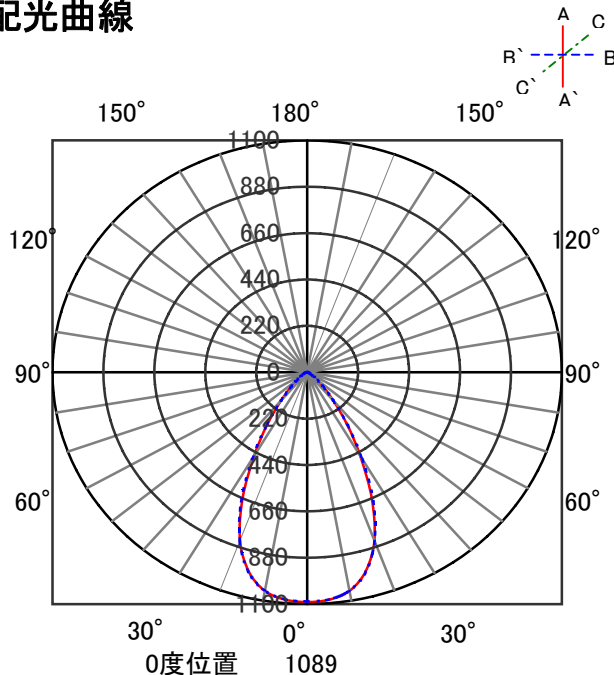

ECOHiLUX照明器具 配光データシート

意匠図

器具品名	ダウンライト リニューアルタイプ	保守率	
器具品番	DL12L-50RP12-10W-D	良	0.78
部品品名	-	中	0.74
部品品番	-	否	0.70
器具光束	1450lm	器具効率	
光源	-	上方向	0%
光源光束	一体型器具のため、器具光束表示	下方向	100%
		全方向	100%

照明率表

反射率	天井	80								70				50				30				0								
		壁		70		50		30		10		70		50		30		10		50		30		10		30		10		0
	床	30	10	30	10	30	10	30	10	30	10	30	10	30	10	30	10	30	10	30	10	30	10	30	10	30	10	30	10	0
室 指 数	0.4	61	58	50	48	44	43	39	60	57	50	48	44	43	39	49	47	43	42	39	43	42	39	43	42	39	38			
	0.6	80	74	69	65	62	60	56	78	73	68	65	61	60	56	67	64	61	59	56	60	59	56	60	59	56	54			
	0.8	91	82	80	75	73	70	66	89	81	79	74	72	69	66	77	73	71	69	66	70	68	65	64						
	1	98	88	87	81	80	76	72	95	87	86	80	79	76	72	83	79	78	75	72	76	74	72	70						
	1.25	104	92	94	86	87	82	79	101	91	93	86	86	82	78	90	84	84	81	78	82	80	77	76						
	1.5	108	95	99	90	92	86	83	105	94	97	89	91	85	82	94	88	89	84	82	86	83	81	79						
	2	113	99	106	94	100	91	88	110	98	103	94	98	90	88	99	92	95	89	87	91	88	86	84						
	2.5	117	101	110	97	105	94	92	113	100	108	97	103	94	91	103	95	99	92	90	95	91	89	87						
	3	119	102	113	99	108	97	94	116	101	111	98	106	96	94	105	97	102	95	93	97	93	92	90						
	4	123	104	118	102	114	100	98	119	103	115	101	111	99	97	108	99	106	98	96	101	96	95	92						
5	125	105	121	104	117	102	100	120	104	117	103	114	101	100	110	101	108	99	98	103	98	97	94							
7	127	107	124	106	122	104	103	123	106	120	104	118	103	102	113	102	111	102	101	105	100	99	97							
10	129	108	127	107	125	106	106	124	107	123	106	121	105	105	115	104	114	103	103	107	101	101	98							

配光曲線

直射水平面照度