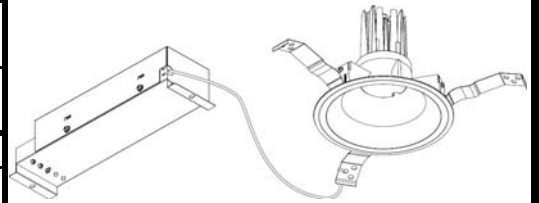

ECOHiLUX照明器具 配光データシート

意匠図

器具品名	ダウンライト リニューアルタイプ	保守率	
器具品番	DL5W-50RP12-07W-D	良	0.78
部品品名	-	中	0.74
部品品番	-	否	0.70
器具光束	700lm	器具効率	
光源	-	上方向	0%
光源光束	一体型器具のため、器具光束表示	下方向	100%
		全方向	100%

照明率表

反射率	天井	80								70								50								30								0							
		壁		70		50		30		10		70		50		30		10		50		30		10		30		10		0											
床		30	10	30	10	30	10	10	30	10	30	10	30	10	10	30	10	30	10	30	10	30	10	10	30	10	10	30	10	0											
0.4		65	61	54	52	48	47	43	64	60	53	52	47	47	43	52	51	47	46	43	47	46	43	47	46	43	42														
0.6		87	80	77	73	71	69	66	86	79	76	73	71	69	66	75	72	70	68	65	69	68	65	68	65	64															
0.8		93	85	83	78	76	73	70	91	84	82	77	76	73	69	80	76	74	72	69	73	72	69	68	65																
1		101	90	91	84	84	80	77	98	89	90	84	84	80	77	87	83	82	79	76	81	78	76	74																	
1.25		108	96	99	91	93	87	85	105	95	98	90	92	87	84	95	89	90	86	84	88	85	83	82																	
1.5		110	97	102	92	96	89	86	107	96	100	92	94	88	86	96	90	92	87	85	89	87	84	83																	
2		115	100	108	96	102	93	91	112	99	105	95	100	93	90	101	94	97	91	89	94	90	89	87																	
2.5		119	102	113	100	108	97	95	115	101	110	99	106	96	94	105	97	102	95	93	98	94	92	91																	
3		121	103	115	101	111	99	97	117	102	112	100	108	98	96	107	98	104	97	95	100	95	94	92																	
4		123	105	119	103	115	101	100	120	104	116	102	112	101	99	110	100	107	99	98	102	97	96	94																	
5		125	106	122	105	119	103	102	121	105	118	104	115	102	101	112	102	110	101	100	104	99	98	96																	
7		128	107	125	106	123	105	104	123	106	121	105	119	104	104	114	103	112	103	102	106	101	100	98																	
10		129	108	127	107	126	107	106	125	107	123	106	122	106	105	115	104	114	104	103	108	102	102	99																	

配光曲線

直射水平面照度