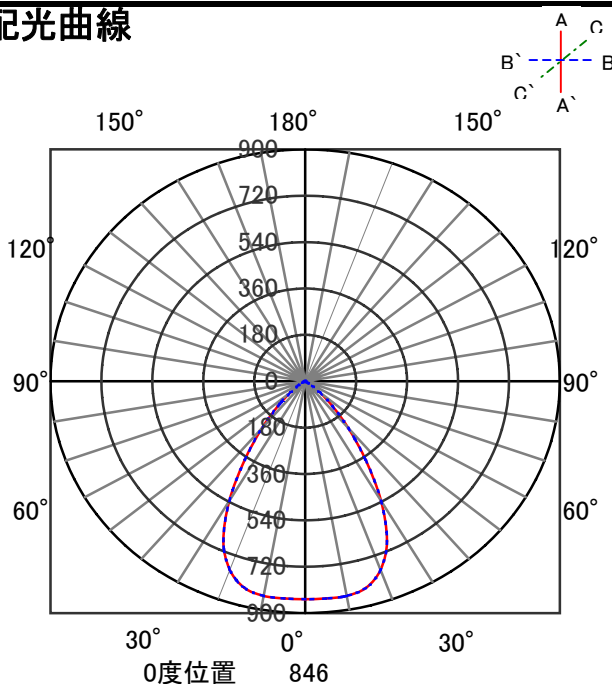

ECOHiLUX照明器具 配光データシート

意匠図

器具品名	ダウンライト リニューアルタイプ	保守率	
器具品番	DL5W-50RP12-07W-D	良	0.78
部品品名	-	中	0.74
部品品番	-	否	0.70
器具光束	700lm	器具効率	
光源	-	上方向	0%
光源光束	一体型器具のため、器具光束表示	下方向	100%
		全方向	100%

照明率表

反射率	天井	80								70								50								30								0							
		壁		70		50		30		10		70		50		30		10		50		30		10		30		10		0											
床		30	10	30	10	30	10	10	30	10	30	10	30	10	10	30	10	30	10	30	10	30	10	10	30	10	10	30	10	0											
0.4		65	61	54	52	48	47	43	64	60	53	52	47	47	43	52	51	47	46	43	47	46	43	47	46	43	42														
0.6		87	80	77	73	71	69	66	86	79	76	73	71	69	66	75	72	70	68	65	69	68	65	68	65	64															
0.8		93	85	83	78	76	73	70	91	84	82	77	76	73	69	80	76	74	72	69	73	72	69	68	65																
1		101	90	91	84	84	80	77	98	89	90	84	84	80	77	87	83	82	79	76	81	78	76	74																	
1.25		108	96	99	91	93	87	85	105	95	98	90	92	87	84	95	89	90	86	84	88	85	83	82																	
1.5		110	97	102	92	96	89	86	107	96	100	92	94	88	86	96	90	92	87	85	89	87	84	83																	
2		115	100	108	96	102	93	91	112	99	105	95	100	93	90	101	94	97	91	89	94	90	89	87																	
2.5		119	102	113	100	108	97	95	115	101	110	99	106	96	94	105	97	102	95	93	98	94	92	91																	
3		121	103	115	101	111	99	97	117	102	112	100	108	98	96	107	98	104	97	95	100	95	94	92																	
4		123	105	119	103	115	101	100	120	104	116	102	112	101	99	110	100	107	99	98	102	97	96	94																	
5		125	106	122	105	119	103	102	121	105	118	104	115	102	101	112	102	110	101	100	104	99	98	96																	
7		128	107	125	106	123	105	104	123	106	121	105	119	104	104	114	103	112	103	102	106	101	100	98																	
10		129	108	127	107	126	107	106	125	107	123	106	122	106	105	115	104	114	104	103	108	102	102	99																	

配光曲線

直射水平面照度