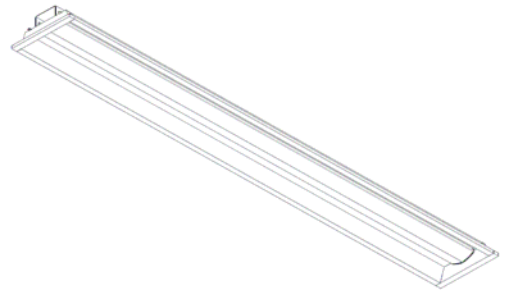

ECOHiLUX照明器具 配光データシート

意匠図

器具品名	ラインルクス	保守率	
器具品番	LDMOBL-37W-UK40-W170	良	0.77
部品品名	-	中	0.72
部品品番	-	否	0.64
器具光束	3680lm	器具効率	
光源	LED	上方向	0%
光源光束	一体型器具のため、器具光束表示	下方向	97%
		全方向	97%

照明率表

反射率	天井	80								70				50				30		0						
		壁		70		50		30		10		70		50		30		10		30		10		0		
	床	30	10	30	10	30	10	30	10	30	10	30	10	30	10	30	10	30	10	30	10	30	10	30	10	0
室 指 数	0.4	45	42	31	30	23	23	18	43	41	30	29	23	23	18	29	29	23	22	18	22	22	18	16		
	0.6	62	57	47	45	38	37	32	60	56	46	44	38	37	31	45	43	37	36	31	36	36	31	29		
	0.8	72	66	57	54	48	46	40	70	64	56	53	47	45	40	54	52	46	45	39	45	44	39	37		
	1	81	73	67	62	57	54	48	79	71	65	61	56	54	48	63	59	55	53	47	53	52	47	45		
	1.25	90	80	76	70	67	63	57	87	78	75	69	66	62	57	71	67	64	61	56	62	60	56	53		
	1.5	95	84	83	75	73	68	62	92	82	80	74	72	67	62	77	72	69	66	61	67	65	61	58		
	2	103	90	92	82	83	76	71	100	88	90	81	82	75	71	85	79	79	74	70	76	73	69	66		
	2.5	109	94	99	88	91	82	78	105	92	96	86	89	81	77	91	84	85	80	76	82	78	75	72		
	3	112	96	104	91	97	86	82	108	95	101	90	94	85	81	95	87	90	84	80	86	82	79	76		
	4	117	99	110	95	104	91	88	113	98	106	94	101	90	87	100	92	96	89	86	91	87	84	82		
5	120	101	114	98	109	95	92	115	100	110	97	106	94	91	104	94	100	92	90	95	90	88	85			
7	123	104	119	101	115	99	96	119	102	115	100	111	98	96	107	97	105	96	94	99	94	92	89			
10	126	105	123	103	120	102	100	121	104	118	102	116	101	99	110	100	108	98	97	102	96	95	92			

配光曲線

直射水平面照度