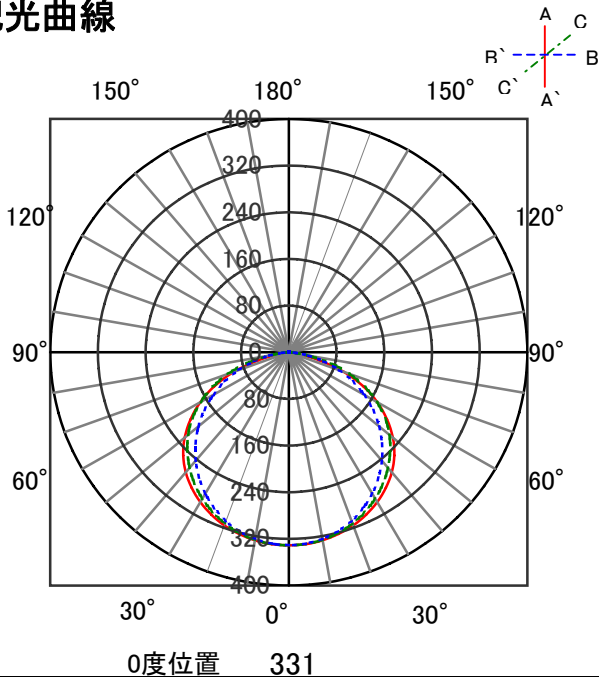

ECOHiLUX照明器具 配光データシート

意匠図

器具品名	ラインルクス	保守率	
器具品番	LDMOBL-37W-UK40-W170	良	0.77
部品品名	-	中	0.72
部品品番	-	否	0.64
器具光束	3680lm	器具効率	
光源	LED	上方向	0%
光源光束	一体型器具のため、器具光束表示	下方向	97%
		全方向	97%

照明率表

反射率	天井	80								70				50				30		0						
		壁		70		50		30		10		70		50		30		10		30		10		0		
	床	30	10	30	10	30	10	30	10	30	10	30	10	30	10	30	10	30	10	30	10	30	10	30	10	0
室 指 数	0.4	45	42	31	30	23	23	18	43	41	30	29	23	23	18	29	29	23	22	18	22	22	18	16		
	0.6	62	57	47	45	38	37	32	60	56	46	44	38	37	31	45	43	37	36	31	36	36	31	29		
	0.8	72	66	57	54	48	46	40	70	64	56	53	47	45	40	54	52	46	45	39	45	44	39	37		
	1	81	73	67	62	57	54	48	79	71	65	61	56	54	48	63	59	55	53	47	53	52	47	45		
	1.25	90	80	76	70	67	63	57	87	78	75	69	66	62	57	71	67	64	61	56	62	60	56	53		
	1.5	95	84	83	75	73	68	62	92	82	80	74	72	67	62	77	72	69	66	61	67	65	61	58		
	2	103	90	92	82	83	76	71	100	88	90	81	82	75	71	85	79	79	74	70	76	73	69	66		
	2.5	109	94	99	88	91	82	78	105	92	96	86	89	81	77	91	84	85	80	76	82	78	75	72		
	3	112	96	104	91	97	86	82	108	95	101	90	94	85	81	95	87	90	84	80	86	82	79	76		
	4	117	99	110	95	104	91	88	113	98	106	94	101	90	87	100	92	96	89	86	91	87	84	82		
5	120	101	114	98	109	95	92	115	100	110	97	106	94	91	104	94	100	92	90	95	90	88	85			
7	123	104	119	101	115	99	96	119	102	115	100	111	98	96	107	97	105	96	94	99	94	92	89			
10	126	105	123	103	120	102	100	121	104	118	102	116	101	99	110	100	108	98	97	102	96	95	92			

配光曲線

直射水平面照度