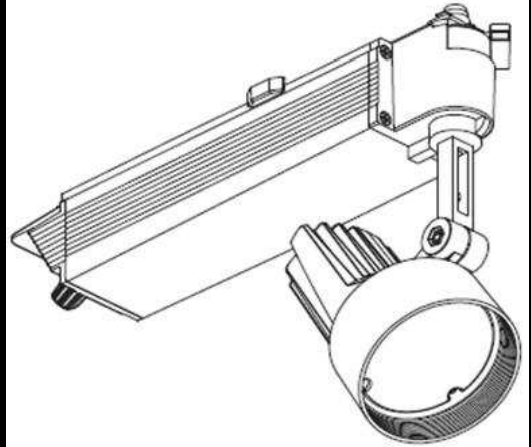

ECOHiLUX照明器具 配光データシート

意匠図

器具品名	スポットライト 調光器付タイプ	保守率	
器具品番	SP12WW-15MUW-AD	良	0.78
部品品名	-	中	0.74
部品品番	-	否	0.70
器具光束	1700lm	器具効率	
光源	-	上方向	0%
光源光束	一体型器具のため、器具光束表示	下方向	100%
		全方向	100%

照明率表

反射率	天井	80								70				50				30		0				
		壁	70		50		30		10		70	50	30	10	50	30	10	30	10	30	10	0	0	
	床	30	10	30	10	30	10	10	30	10	30	10	10	30	10	30	10	10	30	10	10	0	0	
室 指 数	0.4	64	60	52	50	46	45	41	63	59	52	50	46	45	41	51	49	45	44	41	45	44	41	40
	0.6	83	76	71	68	64	62	58	81	75	70	67	64	62	58	69	66	63	62	58	62	61	58	57
	0.8	93	85	82	77	75	72	68	91	84	81	76	74	72	68	79	75	73	71	68	72	70	67	66
	1	100	90	90	83	82	78	74	98	89	88	82	81	78	74	86	81	80	77	74	78	76	73	72
	1.25	106	94	97	88	89	84	80	104	93	95	88	88	84	80	92	86	86	83	80	84	82	79	77
	1.5	110	97	101	92	94	88	84	107	96	99	91	93	87	84	96	90	90	86	83	88	85	83	81
	2	116	101	108	96	102	93	90	113	100	105	96	100	92	89	101	94	96	91	88	93	90	88	86
	2.5	120	103	113	99	107	96	94	116	102	110	99	105	96	93	105	97	101	94	92	97	93	91	89
	3	122	105	116	102	111	99	96	118	103	113	101	108	98	96	107	99	104	97	95	99	95	93	91
	4	125	107	121	104	116	102	100	121	105	117	103	113	101	100	111	101	108	100	98	103	98	97	94
5	128	108	124	106	120	104	103	123	107	120	105	117	103	102	113	103	111	102	100	105	100	99	96	
7	130	109	127	108	124	107	106	126	108	123	107	121	106	105	116	105	114	104	103	108	102	102	99	
10	132	110	130	110	128	109	108	127	109	126	108	124	108	107	118	106	117	106	105	110	104	103	101	

配光曲線

直射水平面照度