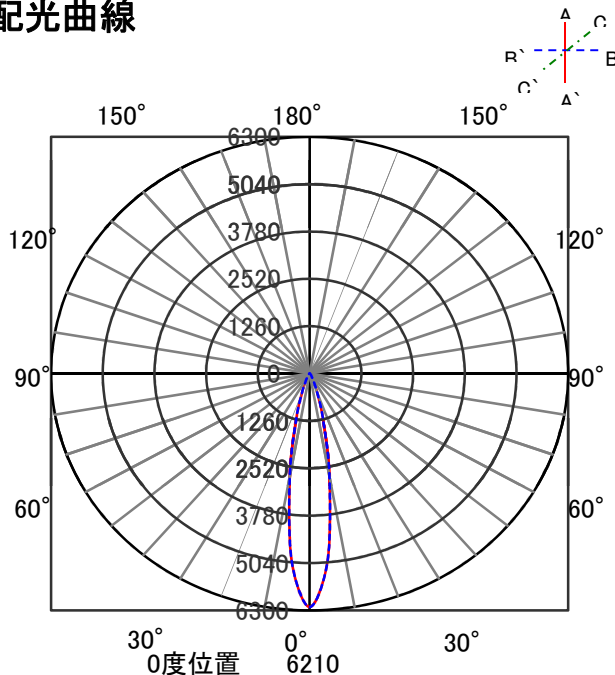

ECOHiLUX照明器具 配光データシート

意匠図

器具品名	スポットライト 調光器付タイプ	保守率	
器具品番	SP12WW-15MUW-AD	良	0.78
部品品名	-	中	0.74
部品品番	-	否	0.70
器具光束	1700lm	器具効率	
光源	-	上方向	0%
光源光束	一体型器具のため、器具光束表示	下方向	100%
		全方向	100%

照明率表

反射率	天井	80								70				50				30		0				
		壁	70		50		30		10		70	50	30	10	50	30	10	30	10	30	10	0	0	
	床	30	10	30	10	30	10	10	30	10	30	10	10	30	10	30	10	10	30	10	10	0	0	
室 指 数	0.4	64	60	52	50	46	45	41	63	59	52	50	46	45	41	51	49	45	44	41	45	44	41	40
	0.6	83	76	71	68	64	62	58	81	75	70	67	64	62	58	69	66	63	62	58	62	61	58	57
	0.8	93	85	82	77	75	72	68	91	84	81	76	74	72	68	79	75	73	71	68	72	70	67	66
	1	100	90	90	83	82	78	74	98	89	88	82	81	78	74	86	81	80	77	74	78	76	73	72
	1.25	106	94	97	88	89	84	80	104	93	95	88	88	84	80	92	86	86	83	80	84	82	79	77
	1.5	110	97	101	92	94	88	84	107	96	99	91	93	87	84	96	90	90	86	83	88	85	83	81
	2	116	101	108	96	102	93	90	113	100	105	96	100	92	89	101	94	96	91	88	93	90	88	86
	2.5	120	103	113	99	107	96	94	116	102	110	99	105	96	93	105	97	101	94	92	97	93	91	89
	3	122	105	116	102	111	99	96	118	103	113	101	108	98	96	107	99	104	97	95	99	95	93	91
	4	125	107	121	104	116	102	100	121	105	117	103	113	101	100	111	101	108	100	98	103	98	97	94
5	128	108	124	106	120	104	103	123	107	120	105	117	103	102	113	103	111	102	100	105	100	99	96	
7	130	109	127	108	124	107	106	126	108	123	107	121	106	105	116	105	114	104	103	108	102	102	99	
10	132	110	130	110	128	109	108	127	109	126	108	124	108	107	118	106	117	106	105	110	104	103	101	

配光曲線

直射水平面照度