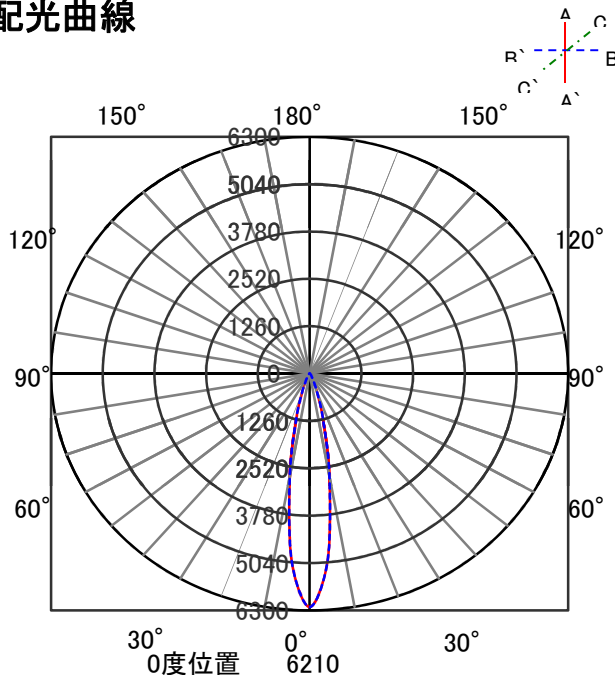

ECOHiLUX照明器具 配光データシート

意匠図

器具品名	スポットライト 調光器付タイプ	保守率	
器具品番	SP12L30-15MUW-AD	良	0.78
部品品名	-	中	0.74
部品品番	-	否	0.70
器具光束	1650lm	器具効率	
光源	-	上方向	0%
光源光束	一体型器具のため、器具光束表示	下方向	100%
		全方向	100%

照明率表

反射率	天井	80								70				50				30		0				
		壁	70		50		30		10		70	50	30	10	50	30	10	30	10	0	0			
	床	30	10	30	10	30	10	10	30	10	30	10	10	30	10	30	10	10	30	10	10	0		
室 指 数	0.4	64	60	52	50	46	45	41	63	59	52	50	46	45	41	51	49	45	44	41	45	44	41	40
	0.6	83	76	71	68	64	62	58	81	75	70	67	64	62	58	69	66	63	62	58	62	61	58	57
	0.8	93	85	82	77	75	72	68	91	84	81	76	74	72	68	79	75	73	71	68	72	70	67	66
	1	100	90	90	83	82	78	74	98	89	88	82	81	78	74	86	81	80	77	74	78	76	73	72
	1.25	106	94	97	88	89	84	80	104	93	95	88	88	84	80	92	86	86	83	80	84	82	79	77
	1.5	110	97	101	92	94	88	84	107	96	99	91	93	87	84	96	90	90	86	83	88	85	83	81
	2	116	101	108	96	102	93	90	113	100	105	96	100	92	89	101	94	96	91	88	93	90	88	86
	2.5	120	103	113	99	107	96	94	116	102	110	99	105	96	93	105	97	101	94	92	97	93	91	89
	3	122	105	116	102	111	99	96	118	103	113	101	108	98	96	107	99	104	97	95	99	95	93	91
	4	125	107	121	104	116	102	100	121	105	117	103	113	101	100	111	101	108	100	98	103	98	97	94
5	128	108	124	106	120	104	103	123	107	120	105	117	103	102	113	103	111	102	100	105	100	99	96	
7	130	109	127	108	124	107	106	126	108	123	107	121	106	105	116	105	114	104	103	108	102	102	99	
10	132	110	130	110	128	109	108	127	109	126	108	124	108	107	118	106	117	106	105	110	104	103	101	

配光曲線

直射水平面照度