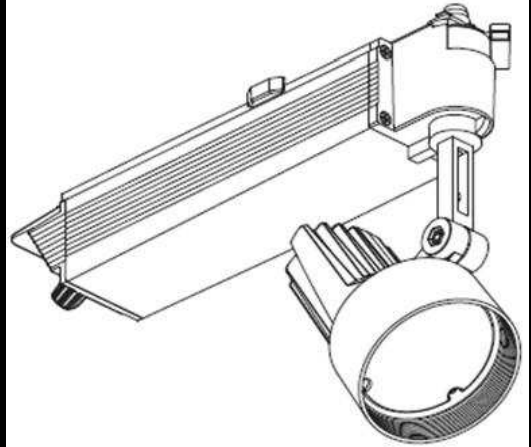

ECOHiLUX照明器具 配光データシート

意匠図

器具品名	スポットライト 調光器付タイプ	保守率	
器具品番	SP12L30-15MUW-AD	良	0.78
部品品名	-	中	0.74
部品品番	-	否	0.70
器具光束	1650lm	器具効率	
光源	-	上方向	0%
光源光束	一体型器具のため、器具光束表示	下方向	100%
		全方向	100%

照明率表

反射率	天井	80								70				50				30		0				
		壁	70		50		30		10		70	50	30	10	50	30	10	30	10	0	0			
	床	30	10	30	10	30	10	10	30	10	30	10	10	30	10	30	10	10	30	10	10	0		
室 指 数	0.4	64	60	52	50	46	45	41	63	59	52	50	46	45	41	51	49	45	44	41	45	44	41	40
	0.6	83	76	71	68	64	62	58	81	75	70	67	64	62	58	69	66	63	62	58	62	61	58	57
	0.8	93	85	82	77	75	72	68	91	84	81	76	74	72	68	79	75	73	71	68	72	70	67	66
	1	100	90	90	83	82	78	74	98	89	88	82	81	78	74	86	81	80	77	74	78	76	73	72
	1.25	106	94	97	88	89	84	80	104	93	95	88	88	84	80	92	86	86	83	80	84	82	79	77
	1.5	110	97	101	92	94	88	84	107	96	99	91	93	87	84	96	90	90	86	83	88	85	83	81
	2	116	101	108	96	102	93	90	113	100	105	96	100	92	89	101	94	96	91	88	93	90	88	86
	2.5	120	103	113	99	107	96	94	116	102	110	99	105	96	93	105	97	101	94	92	97	93	91	89
	3	122	105	116	102	111	99	96	118	103	113	101	108	98	96	107	99	104	97	95	99	95	93	91
	4	125	107	121	104	116	102	100	121	105	117	103	113	101	100	111	101	108	100	98	103	98	97	94
5	128	108	124	106	120	104	103	123	107	120	105	117	103	102	113	103	111	102	100	105	100	99	96	
7	130	109	127	108	124	107	106	126	108	123	107	121	106	105	116	105	114	104	103	108	102	102	99	
10	132	110	130	110	128	109	108	127	109	126	108	124	108	107	118	106	117	106	105	110	104	103	101	

配光曲線

直射水平面照度