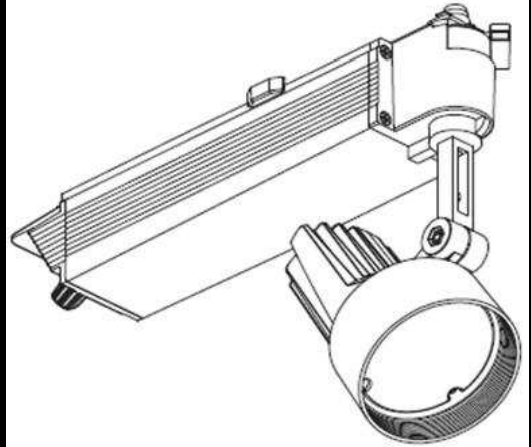

ECOHiLUX照明器具 配光データシート

意匠図

器具品名	スポットライト 調光器付タイプ	保守率	
器具品番	SP12W-50MUW-AD	良	0.78
部品品名	-	中	0.74
部品品番	-	否	0.70
器具光束	1530lm	器具効率	
光源	-	上方向	0%
光源光束	一体型器具のため、器具光束表示	下方向	100%
		全方向	100%

照明率表

反射率	天井	80								70								50								30								0							
		壁		70		50		30		10		70		50		30		10		50		30		10		30		10		0											
床		30	10	30	10	30	10	10	30	10	30	10	30	10	10	30	10	30	10	10	30	10	30	10	10	30	10	10	30	10	0										
0.4		62	58	50	48	43	42	38	61	57	49	48	43	42	38	48	47	42	42	38	42	41	38	37																	
0.6		81	75	69	65	61	59	55	80	74	68	65	61	59	55	66	64	60	59	55	59	58	55	53																	
0.8		93	84	81	76	73	70	65	91	83	79	75	72	69	65	77	74	71	69	65	70	68	65	63																	
1		100	90	89	82	81	77	72	98	89	87	81	80	76	72	85	80	78	75	72	77	75	71	69																	
1.25		107	95	96	88	89	83	79	104	94	95	88	87	83	79	91	86	85	82	78	83	81	78	76																	
1.5		112	98	102	92	94	87	83	109	97	100	91	93	87	83	96	90	90	86	83	88	85	82	80																	
2		118	103	109	98	102	93	90	114	101	107	97	100	93	89	102	95	97	91	88	94	90	88	85																	
2.5		122	105	114	101	108	97	94	118	104	111	100	106	97	94	106	98	102	95	93	98	94	92	89																	
3		125	107	118	103	112	100	97	121	106	115	102	110	99	97	109	100	105	98	95	101	96	94	92																	
4		128	109	123	106	118	104	102	124	108	119	105	115	103	101	113	103	110	101	99	104	100	98	95																	
5		131	111	126	108	122	106	104	126	109	122	107	119	105	104	115	105	113	103	102	107	102	100	98																	
7		133	112	130	111	127	109	108	129	111	126	109	123	108	107	118	107	116	106	105	110	104	103	100																	
10		135	113	133	112	131	111	110	131	112	129	111	127	110	109	120	109	119	108	107	112	106	105	103																	

配光曲線

直射水平面照度