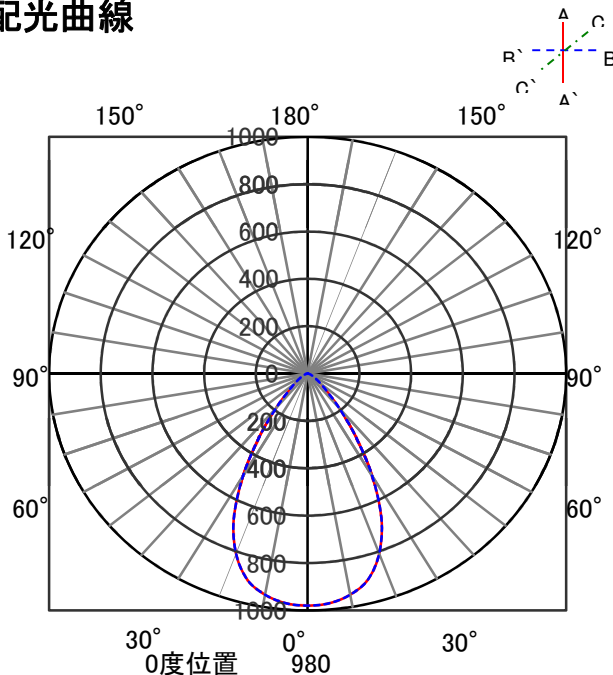

ECOHiLUX照明器具 配光データシート

意匠図

器具品名	スポットライト 調光器付タイプ	保守率	
器具品番	SP12W-50MUW-AD	良	0.78
部品品名	-	中	0.74
部品品番	-	否	0.70
器具光束	1530lm	器具効率	
光源	-	上方向	0%
光源光束	一体型器具のため、器具光束表示	下方向	100%
		全方向	100%

照明率表

反射率	天井	80								70								50								30								0							
		壁		70		50		30		10		70		50		30		10		50		30		10		30		10		0											
床		30	10	30	10	30	10	10	30	10	30	10	30	10	10	30	10	30	10	10	30	10	30	10	10	30	10	10	30	10	0										
0.4		62	58	50	48	43	42	38	61	57	49	48	43	42	38	48	47	42	42	38	42	41	38	37																	
0.6		81	75	69	65	61	59	55	80	74	68	65	61	59	55	66	64	60	59	55	59	58	55	53																	
0.8		93	84	81	76	73	70	65	91	83	79	75	72	69	65	77	74	71	69	65	70	68	65	63																	
1		100	90	89	82	81	77	72	98	89	87	81	80	76	72	85	80	78	75	72	77	75	71	69																	
1.25		107	95	96	88	89	83	79	104	94	95	88	87	83	79	91	86	85	82	78	83	81	78	76																	
1.5		112	98	102	92	94	87	83	109	97	100	91	93	87	83	96	90	90	86	83	88	85	82	80																	
2		118	103	109	98	102	93	90	114	101	107	97	100	93	89	102	95	97	91	88	94	90	88	85																	
2.5		122	105	114	101	108	97	94	118	104	111	100	106	97	94	106	98	102	95	93	98	94	92	89																	
3		125	107	118	103	112	100	97	121	106	115	102	110	99	97	109	100	105	98	95	101	96	94	92																	
4		128	109	123	106	118	104	102	124	108	119	105	115	103	101	113	103	110	101	99	104	100	98	95																	
5		131	111	126	108	122	106	104	126	109	122	107	119	105	104	115	105	113	103	102	107	102	100	98																	
7		133	112	130	111	127	109	108	129	111	126	109	123	108	107	118	107	116	106	105	110	104	103	100																	
10		135	113	133	112	131	111	110	131	112	129	111	127	110	109	120	109	119	108	107	112	106	105	103																	

配光曲線

直射水平面照度