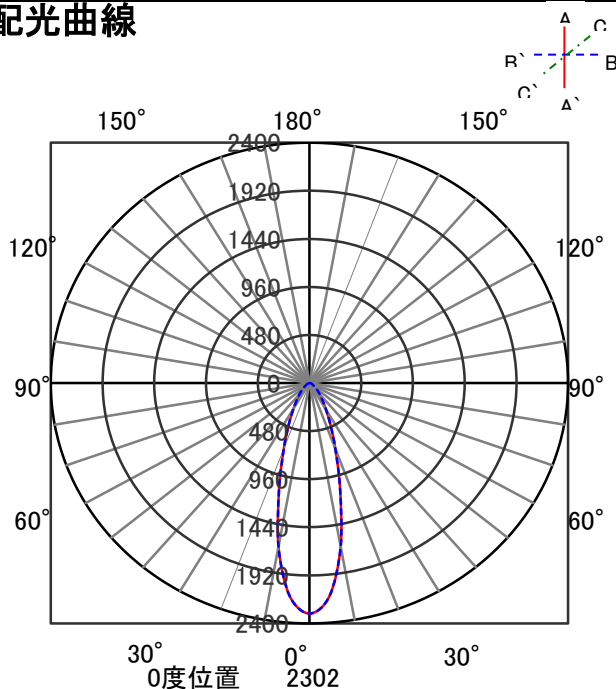

配光曲線

直射水平面照度