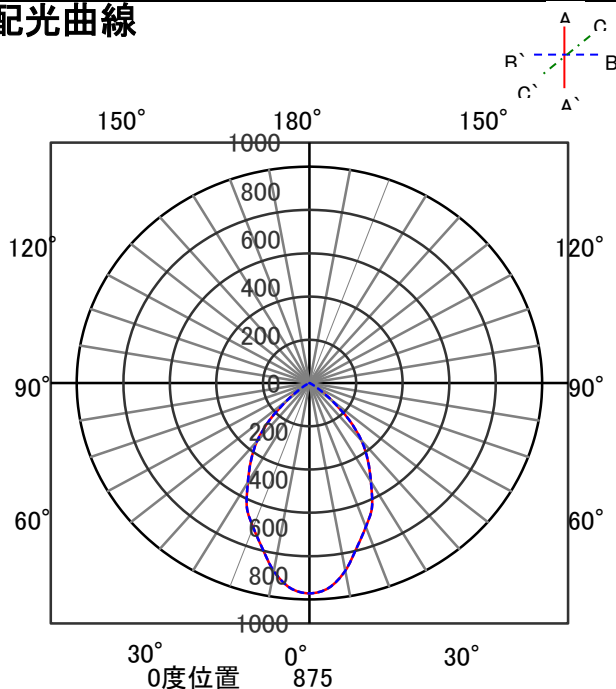

ECOHiLUX照明器具 配光データシート

意匠図

器具品名	大光量ダウンライト		
器具品番	DL57W-MLAAM-D		
部品品名			
部品品番			
器具光束	4717lm		
光源			
光源光束	一体型器具の為、器具光束表示		

照明率表

		作業面照明率(×0.01)																															
反射率	天井	80						70						50						30						0							
	壁	70		50		30		10		70		50		30		10		50		30		10		30		10		0					
床		30	10	30	10	30	10	10	30	10	30	10	30	10	10	30	10	30	10	10	30	10	30	10	10	30	10	10	0	30	10	10	0
室 指 数	0.4	58	54	46	44	39	39	35	57	54	46	44	39	39	35	45	43	39	38	35	39	38	35	33	39	38	35	33	35	33	33	33	
	0.6	77	71	65	61	57	56	52	75	70	64	61	57	55	51	62	60	56	55	51	56	55	51	50	56	55	51	50	51	50	50	50	
	0.8	88	80	76	72	69	66	62	86	79	75	71	68	66	62	73	70	67	65	62	66	65	61	60	66	65	61	60	61	60	60	60	
	1	96	86	85	79	77	73	69	93	85	83	78	77	73	69	81	77	75	72	69	74	72	69	67	74	72	69	67	69	67	67	67	
	1.25	103	91	93	85	85	80	76	100	90	91	84	84	80	76	88	83	82	79	76	80	78	75	73	80	78	75	73	75	73	73	73	
	1.5	107	94	98	89	91	84	81	104	93	96	88	90	84	81	92	87	87	83	80	85	82	79	78	85	82	79	78	79	78	78	78	
	2	113	98	105	94	99	90	87	110	97	103	93	97	90	87	98	91	94	88	86	91	87	85	83	91	87	85	83	85	83	83	83	
	2.5	117	101	110	97	104	94	91	113	99	107	96	102	93	91	102	94	98	92	90	94	90	89	87	94	90	89	87	89	87	87	87	
	3	119	102	113	99	108	96	94	115	101	110	98	105	95	93	104	96	101	94	92	97	93	91	89	97	93	91	89	91	89	89	89	
	4	122	104	117	102	113	99	97	118	103	114	101	110	98	97	108	99	105	97	95	100	95	94	92	100	95	94	92	94	92	92	92	
5	124	105	120	103	116	101	100	120	104	116	102	113	100	99	110	100	107	99	97	102	97	96	93	102	97	96	93	96	93	93	93		
7	126	106	123	105	120	103	102	122	105	119	104	117	103	101	112	102	110	101	100	104	99	98	95	104	99	98	95	98	95	95	95		
10	128	107	126	106	124	105	104	124	106	122	105	120	104	103	114	103	113	102	101	106	100	100	97	106	100	100	97	100	97	97	97		

配光曲線

直射水平面照度