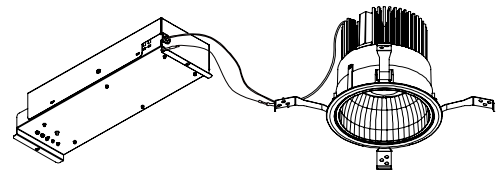

ECOHiLUX照明器具 配光データシート

意匠図

器具品名	大光量ダウンライト		
器具品番	DL57W-MLAAM-D		
部品品名			
部品品番			
器具光束	4717lm		
光源			
光源光束	一体型器具の為、器具光束表示		

照明率表

		作業面照明率(×0.01)																															
反射率	天井	80						70						50						30						0							
	壁	70		50		30		10		70		50		30		10		50		30		10		30		10		0					
床		30	10	30	10	30	10	10	30	10	30	10	30	10	10	30	10	30	10	10	30	10	30	10	10	30	10	10	0	30	10	10	0
室 指 数	0.4	58	54	46	44	39	39	35	57	54	46	44	39	39	35	45	43	39	38	35	39	38	35	33	39	38	35	33	35	33	33	33	
	0.6	77	71	65	61	57	56	52	75	70	64	61	57	55	51	62	60	56	55	51	56	55	51	50	56	55	51	50	51	50	50	50	
	0.8	88	80	76	72	69	66	62	86	79	75	71	68	66	62	73	70	67	65	62	66	65	61	60	66	65	61	60	61	60	60	60	
	1	96	86	85	79	77	73	69	93	85	83	78	77	73	69	81	77	75	72	69	74	72	69	67	74	72	69	67	69	67	67	67	
	1.25	103	91	93	85	85	80	76	100	90	91	84	84	80	76	88	83	82	79	76	80	78	75	73	80	78	75	73	75	73	73	73	
	1.5	107	94	98	89	91	84	81	104	93	96	88	90	84	81	92	87	87	83	80	85	82	79	78	85	82	79	78	79	78	78	78	
	2	113	98	105	94	99	90	87	110	97	103	93	97	90	87	98	91	94	88	86	91	87	85	83	91	87	85	83	85	83	83	83	
	2.5	117	101	110	97	104	94	91	113	99	107	96	102	93	91	102	94	98	92	90	94	90	89	87	94	90	89	87	89	87	87	87	
	3	119	102	113	99	108	96	94	115	101	110	98	105	95	93	104	96	101	94	92	97	93	91	89	97	93	91	89	91	89	89	89	
	4	122	104	117	102	113	99	97	118	103	114	101	110	98	97	108	99	105	97	95	100	95	94	92	100	95	94	92	94	92	92	92	
5	124	105	120	103	116	101	100	120	104	116	102	113	100	99	110	100	107	99	97	102	97	96	93	102	97	96	93	96	93	93	93		
7	126	106	123	105	120	103	102	122	105	119	104	117	103	101	112	102	110	101	100	104	99	98	95	104	99	98	95	98	95	95	95		
10	128	107	126	106	124	105	104	124	106	122	105	120	104	103	114	103	113	102	101	106	100	100	97	106	100	100	97	100	97	97	97		

配光曲線

直射水平面照度