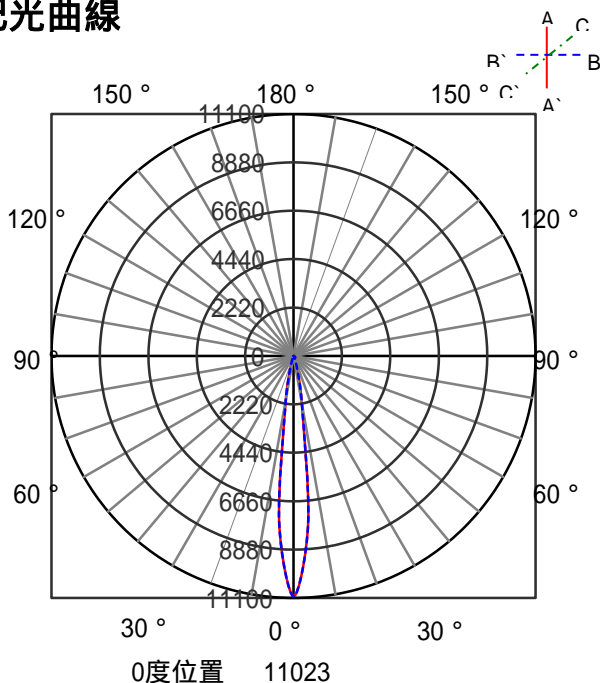

ECOHiLUX照明器具 配光データシート

意匠図

器具品名	LEDスポットライト S-triaシリーズ	保守率	
器具品番	SP12L30-15STW	良	0.69
部品品名	-	中	0.67
部品品番	-	否	0.63
器具光束	1900lm	器具効率	
光源	-	上方向	0%
光源光束	一体型器具のため、器具光束表示	下方向	100%
		全方向	100%

照明率表

		作業面照明率(×0.01)																										
反射率	天井	80								70								50				30				0		
	壁	70		50		30		10		70		50		30		10		50		30		10		30		10		0
	床	30	10	30	10	30	10	30	10	30	10	30	10	30	10	30	10	30	10	30	10	30	10	30	10	30	10	0
室 指 数	0.4	65	61	53	51	46	45	41	64	60	52	50	46	45	41	51	50	45	44	41	45	44	41	39				
	0.6	85	78	72	69	65	63	59	83	77	72	68	64	63	59	70	67	64	62	58	63	62	58	57				
	0.8	97	88	84	79	76	73	69	94	87	83	79	76	73	69	81	77	75	72	69	73	72	68	67				
	1	104	94	93	86	85	80	76	102	92	91	85	84	80	76	88	84	82	79	76	81	78	75	73				
	1.25	111	99	100	92	93	87	83	108	98	99	91	92	87	83	95	90	89	86	82	87	85	82	80				
	1.5	116	102	106	96	98	91	87	113	101	104	95	97	91	87	100	94	94	90	86	92	89	86	84				
	2	122	106	113	101	106	97	94	118	105	111	100	104	96	93	106	98	101	95	92	98	94	92	89				
	2.5	126	109	118	105	112	101	98	122	107	115	104	110	100	98	110	102	106	99	96	102	98	95	93				
	3	129	110	122	107	116	104	101	125	109	119	106	114	103	101	113	104	109	101	99	104	100	98	96				
	4	132	113	127	110	122	108	105	128	111	123	109	119	107	105	117	107	113	105	103	108	103	102	99				
5	135	114	130	112	126	110	108	130	113	126	111	123	109	107	119	109	116	107	106	111	105	104	101					
7	137	115	134	114	131	113	111	132	114	130	113	127	112	110	122	111	120	110	109	114	108	107	104					
10	139	116	137	116	135	115	114	134	115	132	114	131	114	113	124	112	123	112	111	116	109	109	106					

配光曲線

直射水平面照度