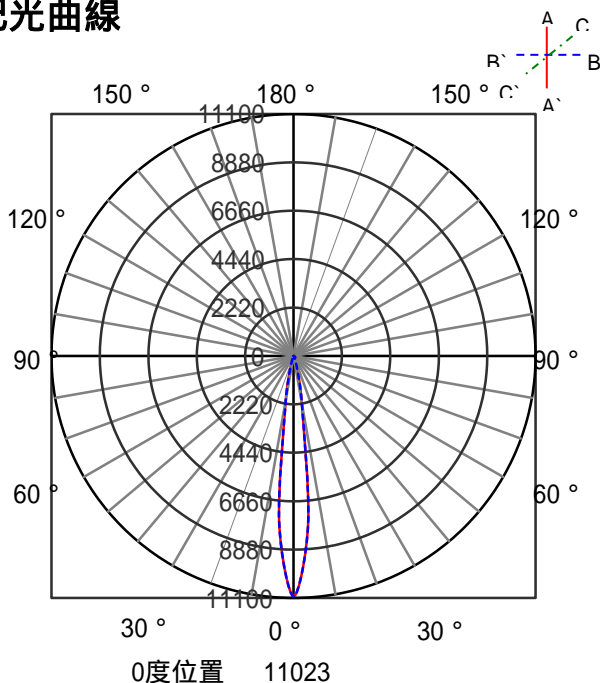

ECOHiLUX照明器具 配光データシート

意匠図

器具品名	LEDスポットライト S-triaシリーズ	保守率	
器具品番	SP12W-15STB	良	0.69
部品品名	-	中	0.67
部品品番	-	否	0.63
器具光束	1840lm	器具効率	
光源	-	上方向	0%
光源光束	一体型器具のため、器具光束表示	下方向	100%
		全方向	100%

照明率表

		作業面照明率(×0.01)																										
反射率	天井	80								70								50				30				0		
	壁	70		50		30		10		70		50		30		10		50		30		10		30		10		0
	床	30	10	30	10	30	10	10	30	10	30	10	30	10	10	30	10	30	10	30	10	10	30	10	10	30	10	10
室 指 数	0.4	65	61	53	51	46	45	41	64	60	52	50	46	45	41	51	50	45	44	41	45	44	41	39				
	0.6	85	78	72	69	65	63	59	83	77	72	68	64	63	59	70	67	64	62	58	63	62	58	57				
	0.8	97	88	84	79	76	73	69	94	87	83	79	76	73	69	81	77	75	72	69	73	72	68	67				
	1	104	94	93	86	85	80	76	102	92	91	85	84	80	76	88	84	82	79	76	81	78	75	73				
	1.25	111	99	100	92	93	87	83	108	98	99	91	92	87	83	95	90	89	86	82	87	85	82	80				
	1.5	116	102	106	96	98	91	87	113	101	104	95	97	91	87	100	94	94	90	86	92	89	86	84				
	2	122	106	113	101	106	97	94	118	105	111	100	104	96	93	106	98	101	95	92	98	94	92	89				
	2.5	126	109	118	105	112	101	98	122	107	115	104	110	100	98	110	102	106	99	96	102	98	95	93				
	3	129	110	122	107	116	104	101	125	109	119	106	114	103	101	113	104	109	101	99	104	100	98	96				
	4	132	113	127	110	122	108	105	128	111	123	109	119	107	105	117	107	113	105	103	108	103	102	99				
5	135	114	130	112	126	110	108	130	113	126	111	123	109	107	119	109	116	107	106	111	105	104	101					
7	137	115	134	114	131	113	111	132	114	130	113	127	112	110	122	111	120	110	109	114	108	107	104					
10	139	116	137	116	135	115	114	134	115	132	114	131	114	113	124	112	123	112	111	116	109	109	106					

配光曲線

直射水平面照度