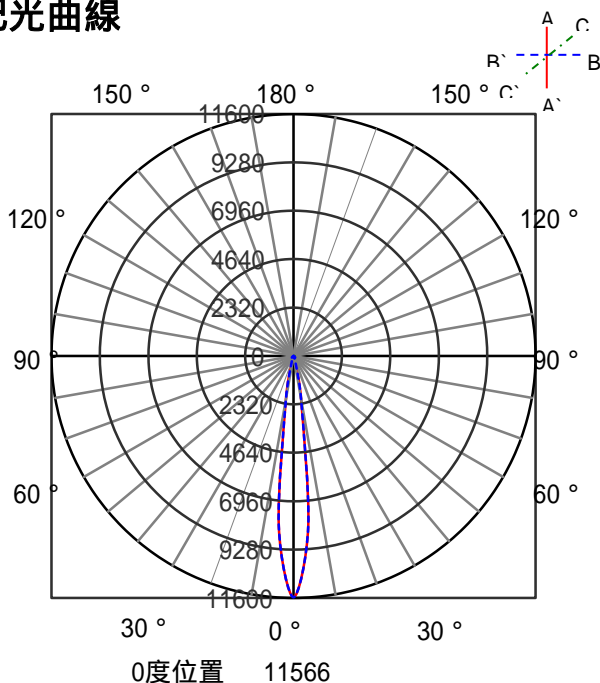

ECOHiLUX照明器具 配光データシート

意匠図

器具品名	LEDスポットライト S-triaシリーズ	保守率	
器具品番	SP18WW-15STW	良	0.69
部品品名	-	中	0.67
部品品番	-	否	0.63
器具光束	2500lm	器具効率	
光源	-	上方向	0%
光源光束	一体型器具のため、器具光束表示	下方向	100%
		全方向	100%

照明率表

		作業面照明率(×0.01)																													
反射率	天井	80								70								50				30				0					
		壁		70		50		30		10		70		50		30		10		50		30		10		30		10		0	
	床	30	10	30	10	30	10	10	30	10	30	10	30	10	10	30	10	30	10	10	30	10	30	10	10	30	10	10	0		
室 指 数	0.4	65	61	52	50	45	44	40	64	60	52	50	45	44	40	51	49	45	44	40	44	44	44	40	39						
	0.6	85	78	72	68	64	62	58	83	77	71	68	64	62	58	70	67	63	62	58	62	61	58	56							
	0.8	96	88	84	79	76	73	69	94	86	83	78	76	73	69	81	77	74	72	68	73	71	68	66							
	1	104	94	92	86	84	80	76	102	92	91	85	84	80	76	88	84	82	79	75	80	78	75	73							
	1.25	111	99	100	92	93	87	83	108	98	99	91	91	86	83	95	90	89	85	82	87	85	81	80							
	1.5	116	102	106	96	98	91	87	113	101	104	95	97	91	87	100	93	94	90	86	91	89	86	84							
	2	122	106	113	101	106	97	94	118	105	111	100	104	96	93	106	98	101	95	92	98	94	91	89							
	2.5	126	109	118	105	112	101	98	122	107	115	104	110	100	98	110	102	106	99	96	102	98	95	93							
	3	129	111	122	107	116	104	101	125	109	119	106	114	103	101	113	104	109	102	99	105	100	98	96							
	4	133	113	127	110	122	108	105	128	111	123	109	119	107	105	117	107	114	105	103	108	103	102	99							
5	135	114	130	112	126	110	108	130	113	126	111	123	109	107	119	109	117	107	106	111	105	104	102								
7	137	116	134	114	131	113	111	133	114	130	113	127	112	111	122	111	120	110	109	114	108	107	104								
10	139	117	137	116	135	115	114	135	115	133	115	131	114	113	124	112	123	112	111	116	110	109	106								

配光曲線

直射水平面照度