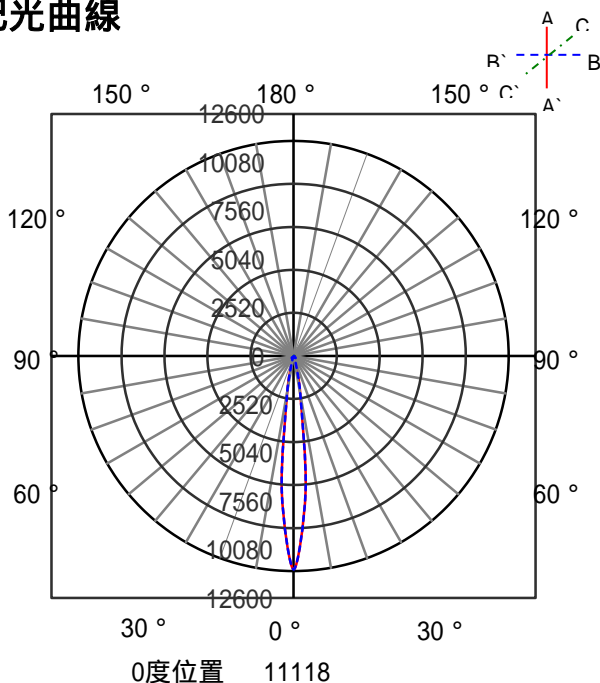

ECOHiLUX照明器具 配光データシート

意匠図

器具品名	LEDスポットライト S-triaシリーズ	保守率	
器具品番	SP8W-15STW	良	0.69
部品品名	-	中	0.67
部品品番	-	否	0.63
器具光束	1290lm	器具効率	
光源	-	上方向	0%
光源光束	一体型器具のため、器具光束表示	下方向	100%
		全方向	100%

照明率表

		作業面照明率(×0.01)																											
反射率	天井	80								70								50				30				0			
		壁		70		50		30		10		70		50		30		10		50		30		10		30		10	
	床	30	10	30	10	30	10	10	30	10	30	10	30	10	10	30	10	30	10	10	30	10	30	10	10	30	10	10	0
室 指 数	0.4	63	59	50	48	43	42	38	62	58	49	48	43	42	38	49	47	42	42	38	42	41	38	36					
	0.6	82	76	69	66	61	60	55	81	75	68	65	61	59	55	67	64	60	59	55	59	58	55	53					
	0.8	94	86	81	76	73	70	66	92	84	80	76	73	70	66	78	75	71	69	65	70	69	65	63					
	1	102	92	90	83	82	78	73	100	90	89	83	81	77	73	86	81	79	76	73	78	76	72	70					
	1.25	109	97	98	90	90	85	80	106	96	96	89	89	84	80	93	88	87	83	80	85	82	79	77					
	1.5	114	101	104	94	96	89	85	111	99	102	93	95	89	85	98	92	92	87	84	89	86	83	81					
	2	121	105	112	100	104	95	92	117	104	109	99	103	95	91	104	97	99	93	90	96	92	90	87					
	2.5	125	108	117	103	110	100	96	121	106	114	102	108	99	96	109	100	104	97	95	100	96	94	91					
	3	128	110	121	106	115	102	100	124	108	117	105	112	102	99	112	103	107	100	98	103	99	97	94					
	4	131	112	126	109	121	106	104	127	110	122	108	118	105	103	115	106	112	104	102	107	102	100	98					
5	134	113	129	111	125	109	107	129	112	125	110	122	108	106	118	108	115	106	104	110	104	103	100						
7	136	115	133	113	130	112	110	132	113	129	112	126	111	109	121	110	119	109	108	113	107	106	103						
10	139	116	136	115	134	114	113	134	115	132	114	130	113	112	123	111	122	111	110	115	109	108	105						

配光曲線

直射水平面照度