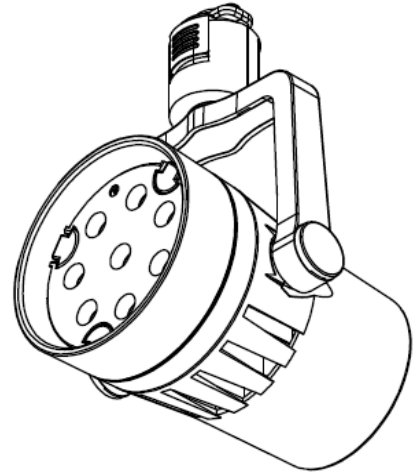

ECOHiLUX照明器具 配光データシート

意匠図

器具品名	LEDスポットライト S-triaシリーズ	保守率	
器具品番	SP8W-15STW	良	0.69
部品品名	-	中	0.67
部品品番	-	否	0.63
器具光束	1290lm	器具効率	
光源	-	上方向	0%
光源光束	一体型器具のため、器具光束表示	下方向	100%
		全方向	100%

照明率表

		作業面照明率(×0.01)																											
反射率	天井	80								70								50				30				0			
		壁		70		50		30		10		70		50		30		10		50		30		10		30		10	
	床	30	10	30	10	30	10	10	30	10	30	10	30	10	10	30	10	30	10	10	30	10	30	10	10	30	10	10	0
室 指 数	0.4	63	59	50	48	43	42	38	62	58	49	48	43	42	38	49	47	42	42	38	42	41	38	36					
	0.6	82	76	69	66	61	60	55	81	75	68	65	61	59	55	67	64	60	59	55	59	58	55	53					
	0.8	94	86	81	76	73	70	66	92	84	80	76	73	70	66	78	75	71	69	65	70	69	65	63					
	1	102	92	90	83	82	78	73	100	90	89	83	81	77	73	86	81	79	76	73	78	76	72	70					
	1.25	109	97	98	90	90	85	80	106	96	96	89	89	84	80	93	88	87	83	80	85	82	79	77					
	1.5	114	101	104	94	96	89	85	111	99	102	93	95	89	85	98	92	92	87	84	89	86	83	81					
	2	121	105	112	100	104	95	92	117	104	109	99	103	95	91	104	97	99	93	90	96	92	90	87					
	2.5	125	108	117	103	110	100	96	121	106	114	102	108	99	96	109	100	104	97	95	100	96	94	91					
	3	128	110	121	106	115	102	100	124	108	117	105	112	102	99	112	103	107	100	98	103	99	97	94					
	4	131	112	126	109	121	106	104	127	110	122	108	118	105	103	115	106	112	104	102	107	102	100	98					
5	134	113	129	111	125	109	107	129	112	125	110	122	108	106	118	108	115	106	104	110	104	103	100						
7	136	115	133	113	130	112	110	132	113	129	112	126	111	109	121	110	119	109	108	113	107	106	103						
10	139	116	136	115	134	114	113	134	115	132	114	130	113	112	123	111	122	111	110	115	109	108	105						

配光曲線

直射水平面照度