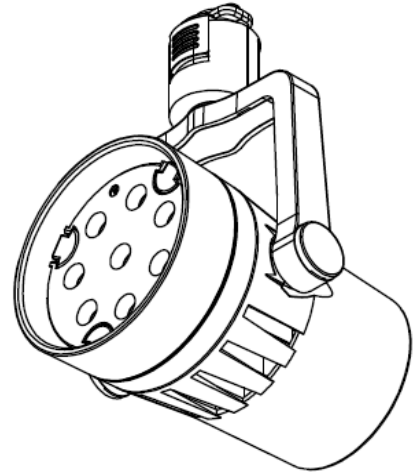

## 意匠図

器具品名	LEDスポットライト S-triaシリーズ	保守率	
器具品番	SP8WW-15STW	良	0.69
部品品名	-	中	0.67
部品品番	-	否	0.63
器具光束	1225lm	器具効率	
光源	-	上方向	0%
光源光束	一体型器具のため、器具光束表示	下方向	100%
		全方向	100%