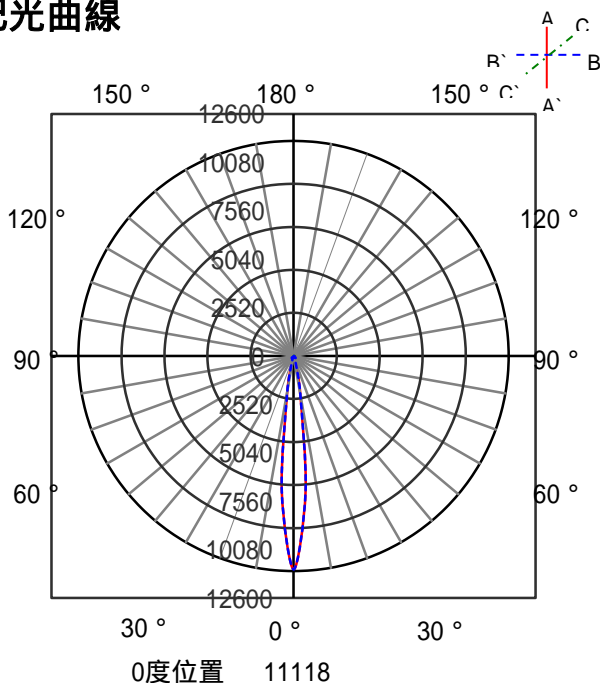

## 意匠図

器具品名	LEDスポットライト S-triaシリーズ	保守率	
器具品番	SP8WW-15STW	良	0.69
部品品名	-	中	0.67
部品品番	-	否	0.63
器具光束	1225lm	器具効率	
光源	-	上方向	0%
光源光束	一体型器具のため、器具光束表示	下方向	100%
		全方向	100%

## 照明率表

		作業面照明率(×0.01)																											
反射率	天井	80								70								50				30				0			
		壁		70		50		30		10		70		50		30		10		50		30		10		30		10	
	床	30	10	30	10	30	10	10	30	10	30	10	30	10	10	30	10	30	10	10	30	10	30	10	10	30	10	10	0
室 指 数	0.4	63	59	50	48	43	42	38	62	58	49	48	43	42	38	49	47	42	42	38	42	41	38	36					
	0.6	82	76	69	66	61	60	55	81	75	68	65	61	59	55	67	64	60	59	55	59	58	55	53					
	0.8	94	86	81	76	73	70	66	92	84	80	76	73	70	66	78	75	71	69	65	70	69	65	63					
	1	102	92	90	83	82	78	73	100	90	89	83	81	77	73	86	81	79	76	73	78	76	72	70					
	1.25	109	97	98	90	90	85	80	106	96	96	89	89	84	80	93	88	87	83	80	85	82	79	77					
	1.5	114	101	104	94	96	89	85	111	99	102	93	95	89	85	98	92	92	87	84	89	86	83	81					
	2	121	105	112	100	104	95	92	117	104	109	99	103	95	91	104	97	99	93	90	96	92	90	87					
	2.5	125	108	117	103	110	100	96	121	106	114	102	108	99	96	109	100	104	97	95	100	96	94	91					
	3	128	110	121	106	115	102	100	124	108	117	105	112	102	99	112	103	107	100	98	103	99	97	94					
	4	131	112	126	109	121	106	104	127	110	122	108	118	105	103	115	106	112	104	102	107	102	100	98					
5	134	113	129	111	125	109	107	129	112	125	110	122	108	106	118	108	115	106	104	110	104	103	100						
7	136	115	133	113	130	112	110	132	113	129	112	126	111	109	121	110	119	109	108	113	107	106	103						
10	139	116	136	115	134	114	113	134	115	132	114	130	113	112	123	111	122	111	110	115	109	108	105						

## 直射水平面照度