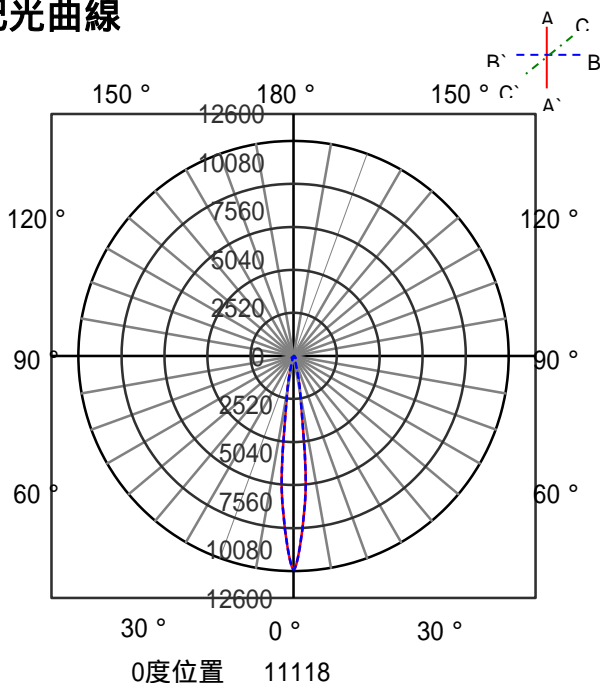

ECOHiLUX照明器具 配光データシート

意匠図

器具品名	LEDスポットライト S-triaシリーズ	保守率	
器具品番	SP8L30-15STW	良	0.69
部品品名	-	中	0.67
部品品番	-	否	0.63
器具光束	1225lm	器具効率	
光源	-	上方向	0%
光源光束	一体型器具のため、器具光束表示	下方向	100%
		全方向	100%

照明率表

		作業面照明率(×0.01)																											
反射率	天井	80								70								50				30				0			
		壁		70		50		30		10		70		50		30		10		50		30		10		30		10	
	床	30	10	30	10	30	10	10	30	10	30	10	30	10	10	30	10	30	10	10	30	10	30	10	10	30	10	10	0
室 指 数	0.4	63	59	50	48	43	42	38	62	58	49	48	43	42	38	49	47	42	42	38	42	41	38	36					
	0.6	82	76	69	66	61	60	55	81	75	68	65	61	59	55	67	64	60	59	55	59	58	55	53					
	0.8	94	86	81	76	73	70	66	92	84	80	76	73	70	66	78	75	71	69	65	70	69	65	63					
	1	102	92	90	83	82	78	73	100	90	89	83	81	77	73	86	81	79	76	73	78	76	72	70					
	1.25	109	97	98	90	90	85	80	106	96	96	89	89	84	80	93	88	87	83	80	85	82	79	77					
	1.5	114	101	104	94	96	89	85	111	99	102	93	95	89	85	98	92	92	87	84	89	86	83	81					
	2	121	105	112	100	104	95	92	117	104	109	99	103	95	91	104	97	99	93	90	96	92	90	87					
	2.5	125	108	117	103	110	100	96	121	106	114	102	108	99	96	109	100	104	97	95	100	96	94	91					
	3	128	110	121	106	115	102	100	124	108	117	105	112	102	99	112	103	107	100	98	103	99	97	94					
	4	131	112	126	109	121	106	104	127	110	122	108	118	105	103	115	106	112	104	102	107	102	100	98					
5	134	113	129	111	125	109	107	129	112	125	110	122	108	106	118	108	115	106	104	110	104	103	100						
7	136	115	133	113	130	112	110	132	113	129	112	126	111	109	121	110	119	109	108	113	107	106	103						
10	139	116	136	115	134	114	113	134	115	132	114	130	113	112	123	111	122	111	110	115	109	108	105						

配光曲線

直射水平面照度