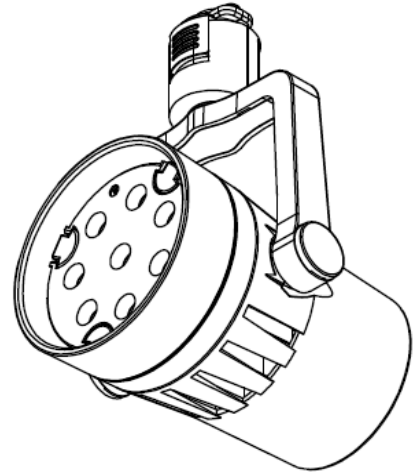

ECOHiLUX照明器具 配光データシート

意匠図

器具品名	LEDスポットライト S-triaシリーズ	保守率	
器具品番	SP8L30-15STW	良	0.69
部品品名	-	中	0.67
部品品番	-	否	0.63
器具光束	1225lm	器具効率	
光源	-	上方向	0%
光源光束	一体型器具のため、器具光束表示	下方向	100%
		全方向	100%

照明率表

		作業面照明率(×0.01)																											
反射率	天井	80								70								50				30				0			
		壁		70		50		30		10		70		50		30		10		50		30		10		30		10	
	床	30	10	30	10	30	10	10	30	10	30	10	30	10	10	30	10	30	10	10	30	10	30	10	10	30	10	10	0
室 指 数	0.4	63	59	50	48	43	42	38	62	58	49	48	43	42	38	49	47	42	42	38	42	41	38	36					
	0.6	82	76	69	66	61	60	55	81	75	68	65	61	59	55	67	64	60	59	55	59	58	55	53					
	0.8	94	86	81	76	73	70	66	92	84	80	76	73	70	66	78	75	71	69	65	70	69	65	63					
	1	102	92	90	83	82	78	73	100	90	89	83	81	77	73	86	81	79	76	73	78	76	72	70					
	1.25	109	97	98	90	90	85	80	106	96	96	89	89	84	80	93	88	87	83	80	85	82	79	77					
	1.5	114	101	104	94	96	89	85	111	99	102	93	95	89	85	98	92	92	87	84	89	86	83	81					
	2	121	105	112	100	104	95	92	117	104	109	99	103	95	91	104	97	99	93	90	96	92	90	87					
	2.5	125	108	117	103	110	100	96	121	106	114	102	108	99	96	109	100	104	97	95	100	96	94	91					
	3	128	110	121	106	115	102	100	124	108	117	105	112	102	99	112	103	107	100	98	103	99	97	94					
	4	131	112	126	109	121	106	104	127	110	122	108	118	105	103	115	106	112	104	102	107	102	100	98					
5	134	113	129	111	125	109	107	129	112	125	110	122	108	106	118	108	115	106	104	110	104	103	100						
7	136	115	133	113	130	112	110	132	113	129	112	126	111	109	121	110	119	109	108	113	107	106	103						
10	139	116	136	115	134	114	113	134	115	132	114	130	113	112	123	111	122	111	110	115	109	108	105						

配光曲線

直射水平面照度