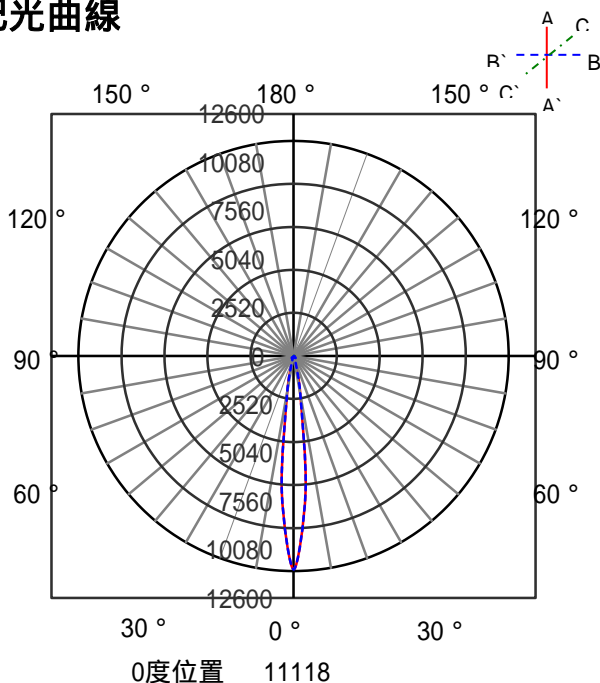

ECOHiLUX照明器具 配光データシート

意匠図

| | | | |
|------|--------------------------|------|------|
| 器具品名 | LEDスポットライト S-triaシリーズ | 保守率 | |
| 器具品番 | SP8WW-15STB | 良 | 0.69 |
| 部品品名 | - | 中 | 0.67 |
| 部品品番 | - | 否 | 0.63 |
| 器具光束 | 1140lm | 器具効率 | |
| 光源 | - | 上方向 | 0% |
| 光源光束 | 一体型器具のため、器具光束表示 | 下方向 | 100% |
| | | 全方向 | 100% |

配光曲線

直射水平面照度