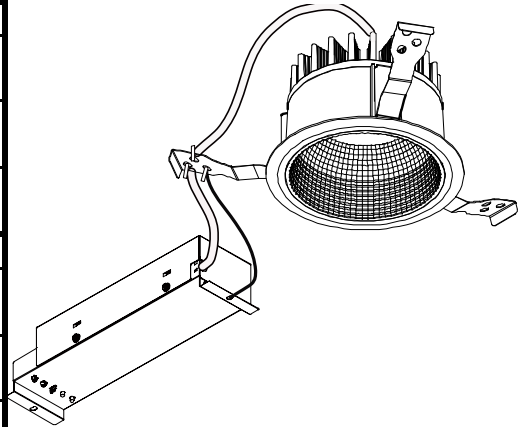

ECOHiLUX照明器具 配光データシート

意匠図

器具品名	LEDダウンライト LAシリーズ	保守率	
器具品番	DL8N8-10A8W-D	良	-
部品品名	-	中	-
部品品番	-	否	-
		器具効率	
器具光束	747lm	上方向	0%
光源	-	下方向	100%
光源光束	一体型器具のため、器具光束表示	全方向	100%

照明率表

配光曲線

直射水平面照度