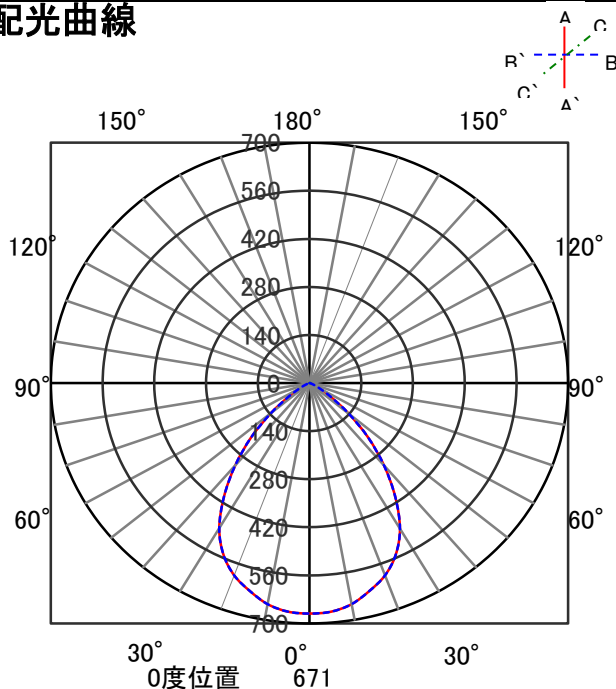

ECOHiLUX照明器具 配光データシート

意匠図

器具品名	LEDダウンライト LAシリーズ	保守率	
器具品番	DL8N8-10A8W-D	良	-
部品品名	-	中	-
部品品番	-	否	-
		器具効率	
器具光束	747lm	上方向	0%
光源	-	下方向	100%
光源光束	一体型器具のため、器具光束表示	全方向	100%

照明率表

配光曲線

直射水平面照度