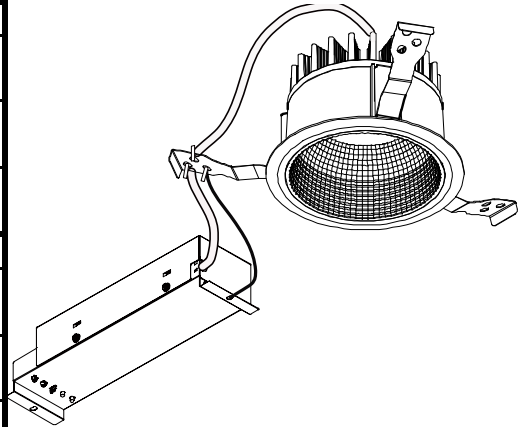

ECOHiLUX照明器具 配光データシート

意匠図

器具品名	LEDダウンライト LAシリーズ	保守率	
器具品番	DL8N7-10A8W-D	良	-
部品品名	-	中	-
部品品番	-	否	-
器具光束	799lm	器具効率	
光源	-	上方向	0%
光源光束	一体型器具のため、器具光束表示	下方向	100%
		全方向	100%

照明率表

配光曲線

直射水平面照度