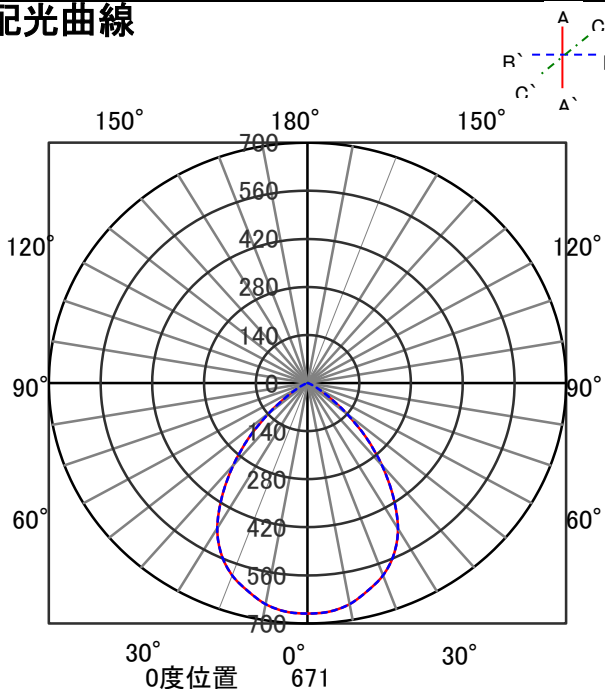

ECOHiLUX照明器具 配光データシート

意匠図

器具品名	LEDダウンライト LAシリーズ	保守率	
器具品番	DL8N7-10A8W-D	良	-
部品品名	-	中	-
部品品番	-	否	-
器具光束	799lm	器具効率	
光源	-	上方向	0%
光源光束	一体型器具のため、器具光束表示	下方向	100%
		全方向	100%

照明率表

配光曲線

直射水平面照度