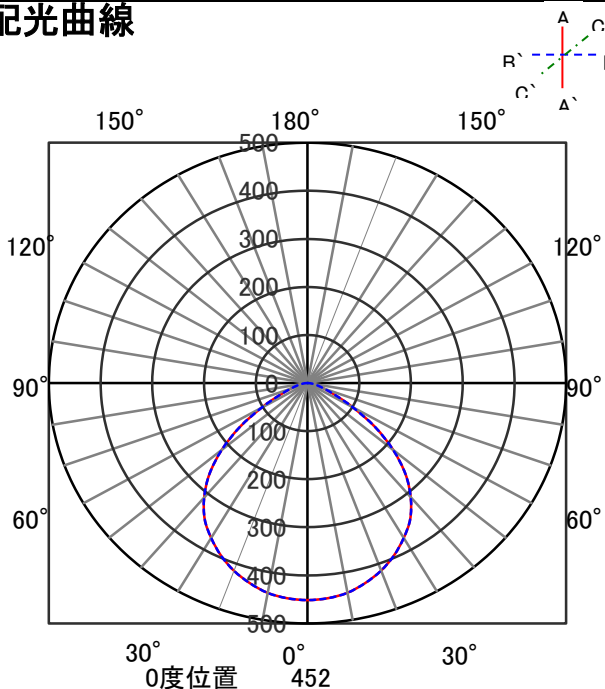

ECOHiLUX照明器具 配光データシート

意匠図

器具品名	LEDダウンライト LAシリーズ	保守率	
器具品番	DL8W8-10W10W-D	良	-
部品品名	-	中	-
部品品番	-	否	-
器具光束	773lm	器具効率	
光源	-	上方向	0%
光源光束	一体型器具のため、器具光束表示	下方向	100%
		全方向	100%

照明率表

配光曲線

直射水平面照度