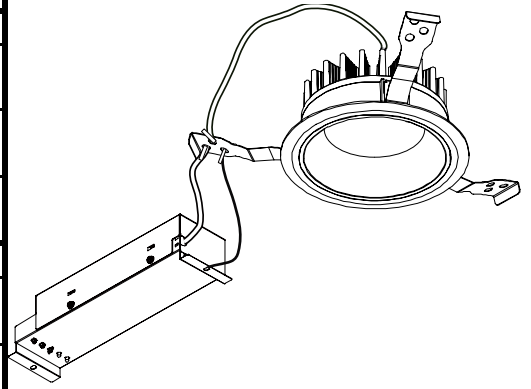

ECOHiLUX照明器具 配光データシート

意匠図

器具品名	LEDダウンライト LAシリーズ	保守率	
器具品番	DL8W8-10W10W-D	良	-
部品品名	-	中	-
部品品番	-	否	-
器具光束	773lm	器具効率	
光源	-	上方向	0%
光源光束	一体型器具のため、器具光束表示	下方向	100%
		全方向	100%

照明率表

配光曲線

直射水平面照度