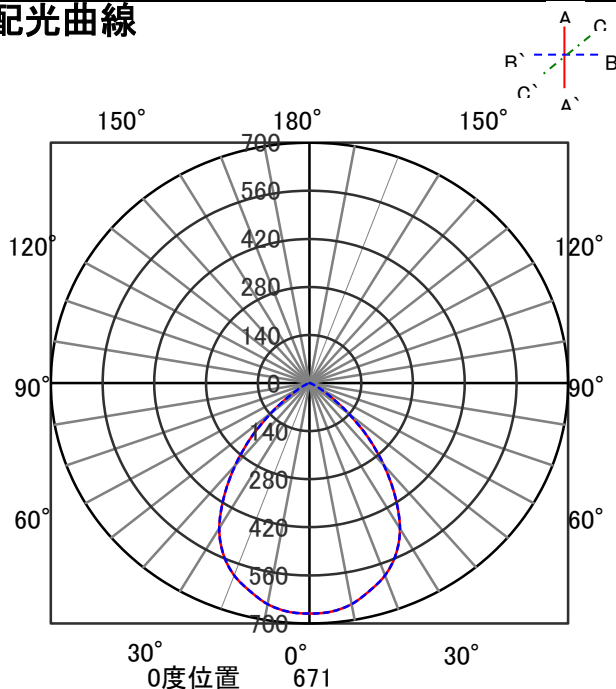

ECOHiLUX照明器具 配光データシート

意匠図

器具品名	LEDダウンライト LAシリーズ	保守率	
器具品番	DL11N8-10A8W-D	良	-
部品品名	-	中	-
部品品番	-	否	-
器具光束	967lm	器具効率	
光源	-	上方向	0%
光源光束	一体型器具のため、器具光束表示	下方向	100%
		全方向	100%

照明率表

配光曲線

直射水平面照度