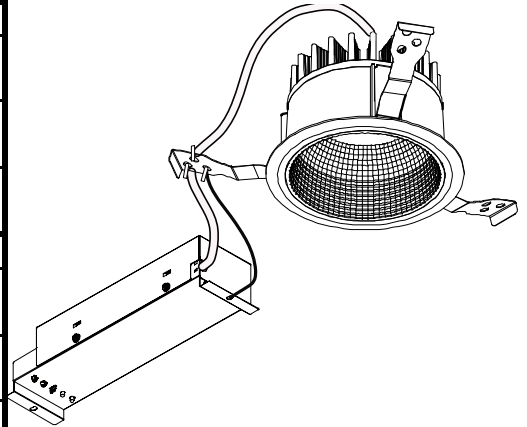

ECOHiLUX照明器具 配光データシート

意匠図

器具品名	LEDダウンライト LAシリーズ	保守率	
器具品番	DL11N8-10A8W-D	良	-
部品品名	-	中	-
部品品番	-	否	-
器具光束	967lm	器具効率	
光源	-	上方向	0%
光源光束	一体型器具のため、器具光束表示	下方向	100%
		全方向	100%

照明率表

配光曲線

直射水平面照度