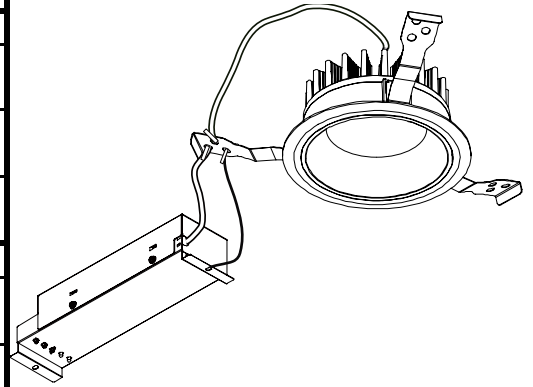

ECOHiLUX照明器具 配光データシート

意匠図

器具品名	LEDダウンライト LAシリーズ	保守率	
器具品番	DL11W8-10W10W-D	良	-
部品品名	-	中	-
部品品番	-	否	-
器具光束	1000lm	器具効率	
光源	-	上方向	0%
光源光束	一体型器具のため、器具光束表示	下方向	100%
		全方向	100%

照明率表

配光曲線

直射水平面照度