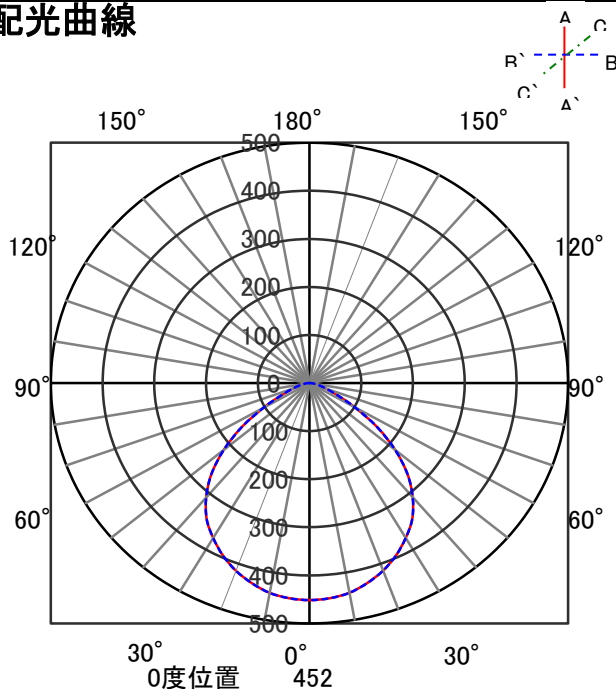

ECOHiLUX照明器具 配光データシート

意匠図

器具品名	LEDダウンライト LAシリーズ	保守率	
器具品番	DL11W8-10W10W-D	良	-
部品品名	-	中	-
部品品番	-	否	-
器具光束	1000lm	器具効率	
光源	-	上方向	0%
光源光束	一体型器具のため、器具光束表示	下方向	100%
		全方向	100%

照明率表

配光曲線

直射水平面照度