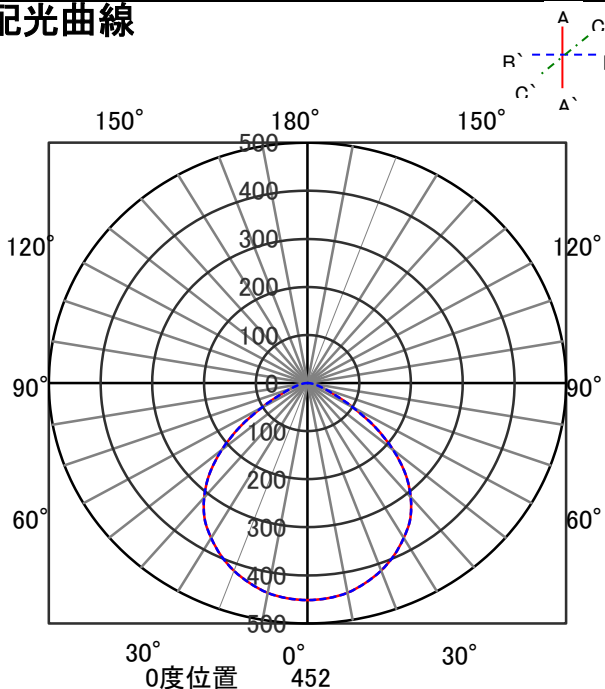

## 意匠図

器具品名	LEDダウンライト LAシリーズ	保守率	
器具品番	DL16W8-10W10W-D	良	-
部品品名	-	中	-
部品品番	-	否	-
器具光束	1455lm	器具効率	
光源	-	上方向	0%
光源光束	一体型器具のため、器具光束表示	下方向	100%
		全方向	100%

## 配光曲線

## 直射水平面照度