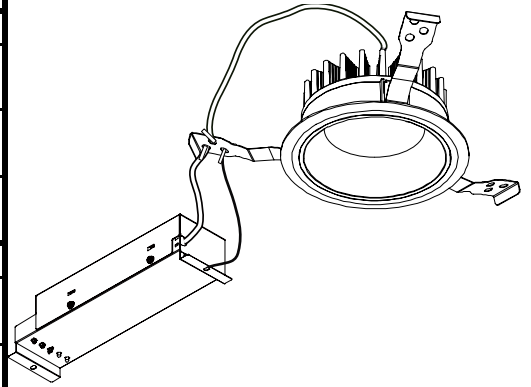

## 意匠図

器具品名	LEDダウンライト LAシリーズ	保守率	
器具品番	DL16W8-10W10W-D	良	-
部品品名	-	中	-
部品品番	-	否	-
器具光束	1455lm	器具効率	
光源	-	上方向	0%
光源光束	一体型器具のため、器具光束表示	下方向	100%
		全方向	100%