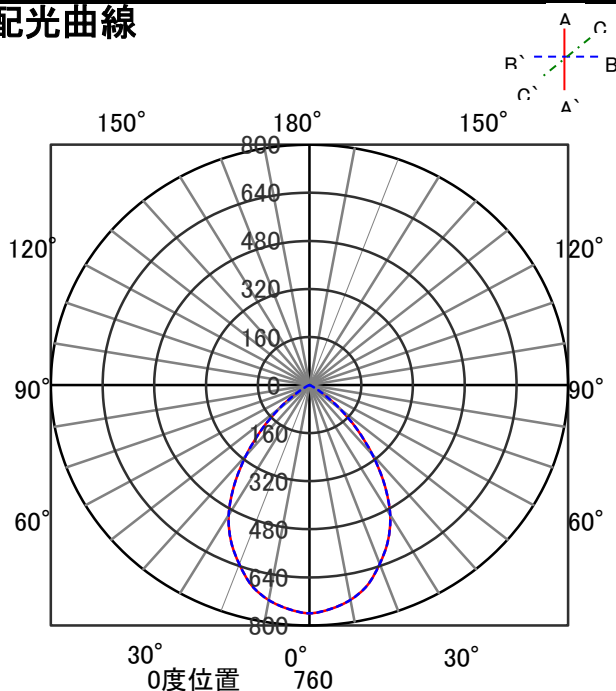

ECOHiLUX照明器具 配光データシート

意匠図

器具品名	LEDダウンライト LAシリーズ	保守率	
器具品番	DL8N8-12A7W-D	良	-
部品品名	-	中	-
部品品番	-	否	-
器具光束	755lm	器具効率	
光源	-	上方向	0%
光源光束	一体型器具のため、器具光束表示	下方向	100%
		全方向	100%

照明率表

配光曲線

直射水平面照度