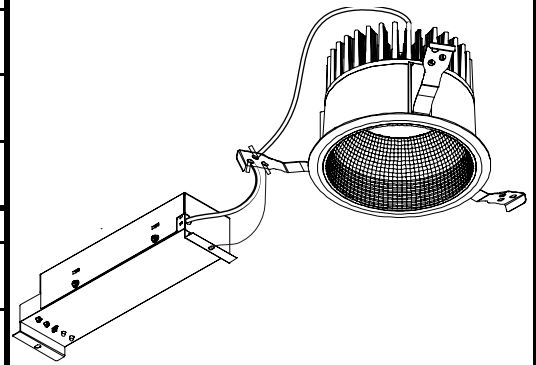

ECOHiLUX照明器具 配光データシート

意匠図

器具品名	LEDダウンライト LAシリーズ	保守率	
器具品番	DL8N8-12A7W-D	良	-
部品品名	-	中	-
部品品番	-	否	-
器具光束	755lm	器具効率	
光源	-	上方向	0%
光源光束	一体型器具のため、器具光束表示	下方向	100%
		全方向	100%

照明率表

配光曲線

直射水平面照度