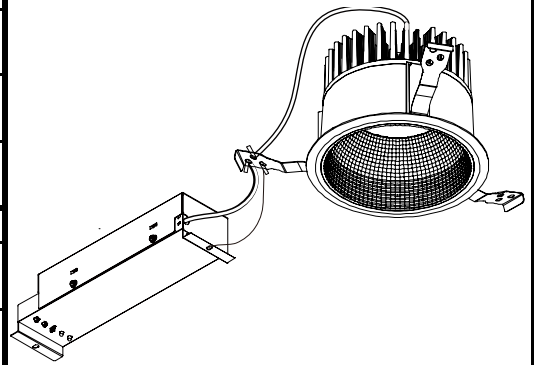

## 意匠図

器具品名	LEDダウンライト LAシリーズ	保守率	
器具品番	DL8WW8-12A7W-D	良	-
部品品名	-	中	-
部品品番	-	否	-
器具光束	713lm	器具効率	
光源	-	上方向	0%
光源光束	一体型器具のため、器具光束表示	下方向	100%
		全方向	100%