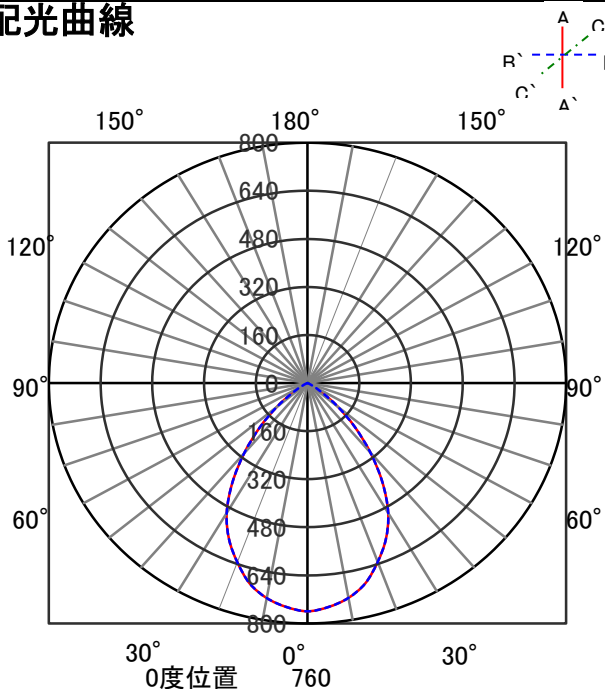

## 意匠図

器具品名	LEDダウンライト LAシリーズ	保守率	
器具品番	DL8WW8-12A7W-D	良	-
部品品名	-	中	-
部品品番	-	否	-
器具光束	713lm	器具効率	
光源	-	上方向	0%
光源光束	一体型器具のため、器具光束表示	下方向	100%
		全方向	100%

## 配光曲線

## 直射水平面照度