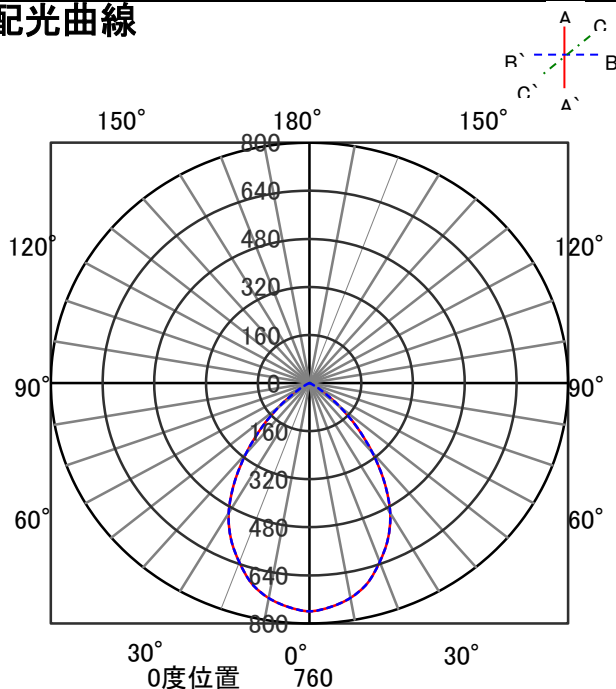

## 意匠図

器具品名	LEDダウンライト LAシリーズ	保守率	
器具品番	DL11N8-12A7W-D	良	-
部品品名	-	中	-
部品品番	-	否	-
器具光束	977lm	器具効率	
光源	-	上方向	0%
光源光束	一体型器具のため、器具光束表示	下方向	100%
		全方向	100%

## 配光曲線

## 直射水平面照度