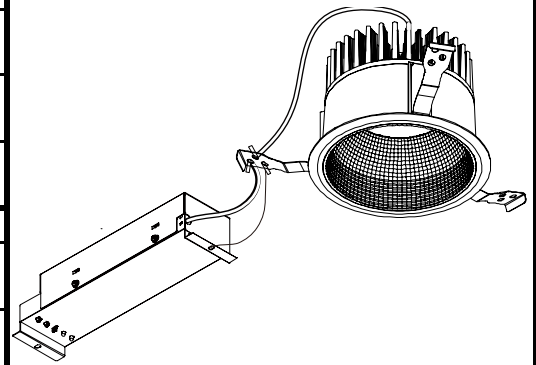

## 意匠図

器具品名	LEDダウンライト LAシリーズ	保守率	
器具品番	DL11N8-12A7W-D	良	-
部品品名	-	中	-
部品品番	-	否	-
器具光束	977lm	器具効率	
光源	-	上方向	0%
光源光束	一体型器具のため、器具光束表示	下方向	100%
		全方向	100%