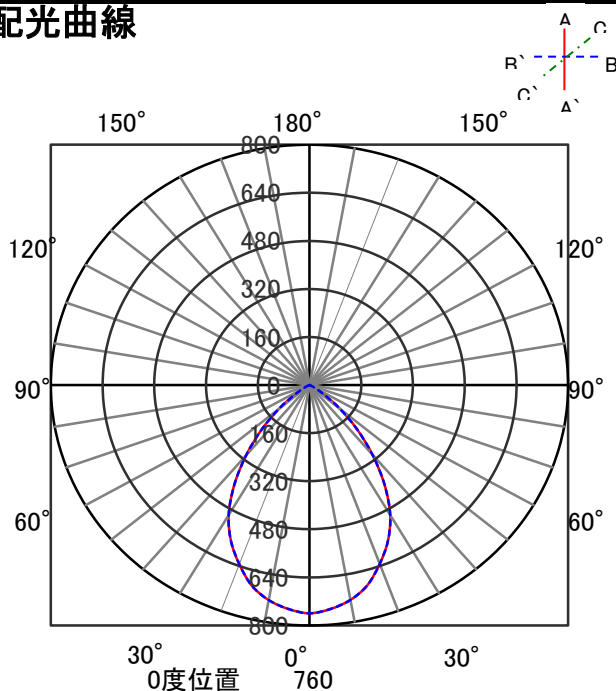

ECOHiLUX照明器具 配光データシート

意匠図

器具品名	LEDダウンライト LAシリーズ	保守率	
器具品番	DL11WW8-12A7W-D	良	-
部品品名	-	中	-
部品品番	-	否	-
器具光束	923lm	器具効率	
光源	-	上方向	0%
光源光束	一体型器具のため、器具光束表示	下方向	100%
		全方向	100%

照明率表

配光曲線

直射水平面照度