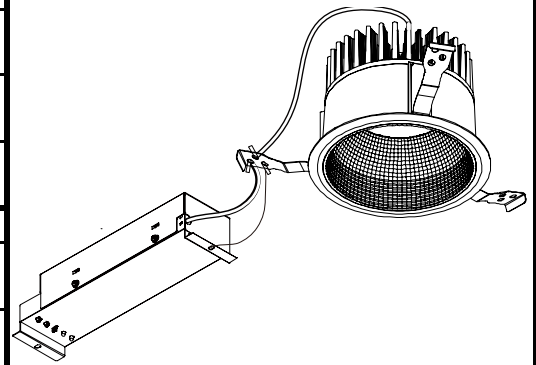

ECOHiLUX照明器具 配光データシート

意匠図

器具品名	LEDダウンライト LAシリーズ	保守率	
器具品番	DL11WW8-12A7W-D	良	-
部品品名	-	中	-
部品品番	-	否	-
器具光束	923lm	器具効率	
光源	-	上方向	0%
光源光束	一体型器具のため、器具光束表示	下方向	100%
		全方向	100%

照明率表

配光曲線

直射水平面照度