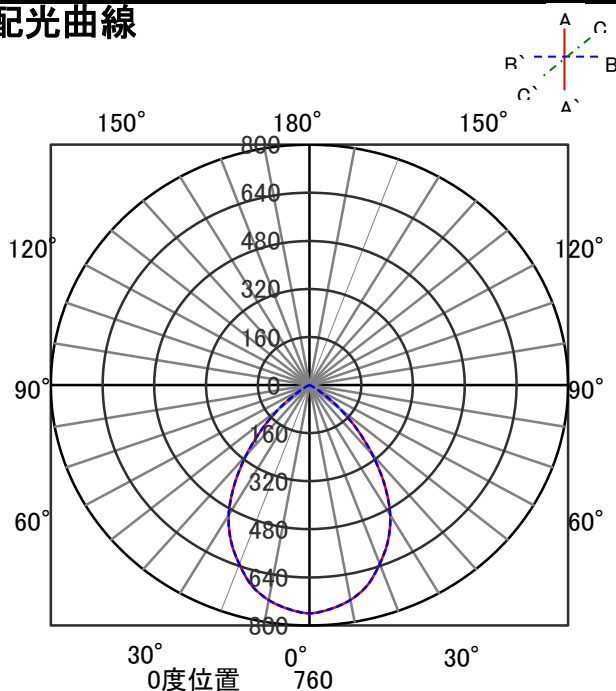

## 意匠図

器具品名	LEDダウンライト LAシリーズ	保守率	
器具品番	DL16WW8-12A7W-D	良	-
部品品名	-	中	-
部品品番	-	否	-
器具光束	1342lm	器具効率	
光源	-	上方向	0%
光源光束	一体型器具のため、器具光束表示	下方向	100%
		全方向	100%

## 配光曲線

## 直射水平面照度