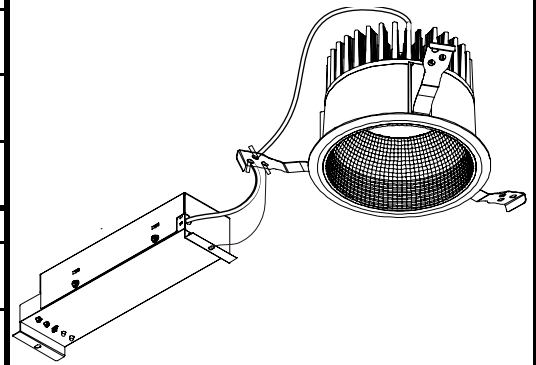

## 意匠図

器具品名	LEDダウンライト LAシリーズ	保守率	
器具品番	DL16WW8-12A7W-D	良	-
部品品名	-	中	-
部品品番	-	否	-
器具光束	1342lm	器具効率	
光源	-	上方向	0%
光源光束	一体型器具のため、器具光束表示	下方向	100%
		全方向	100%