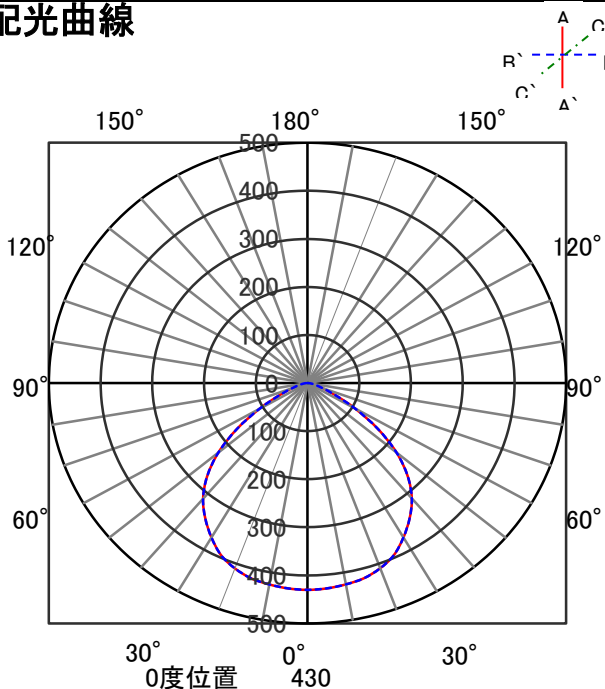

ECOHiLUX照明器具 配光データシート

意匠図

器具品名	LEDダウンライト LAシリーズ	保守率	
器具品番	DL16N8-12W10W-D	良	-
部品品名	-	中	-
部品品番	-	否	-
		器具効率	
器具光束	1496lm	上方向	0%
光源	-	下方向	100%
光源光束	一体型器具のため、器具光束表示	全方向	100%

照明率表

配光曲線

直射水平面照度