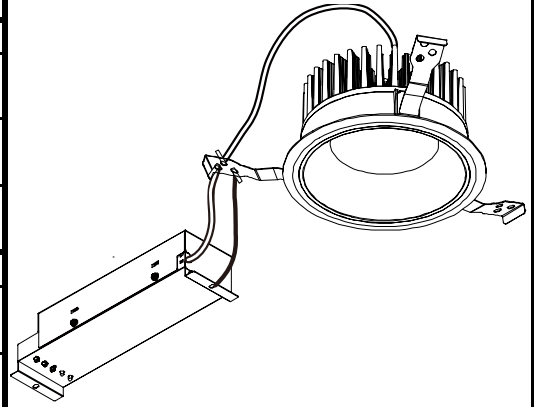

ECOHiLUX照明器具 配光データシート

意匠図

器具品名	LEDダウンライト LAシリーズ	保守率	
器具品番	DL16N8-12W10W-D	良	-
部品品名	-	中	-
部品品番	-	否	-
		器具効率	
器具光束	1496lm	上方向	0%
光源	-	下方向	100%
光源光束	一体型器具のため、器具光束表示	全方向	100%

照明率表

配光曲線

直射水平面照度