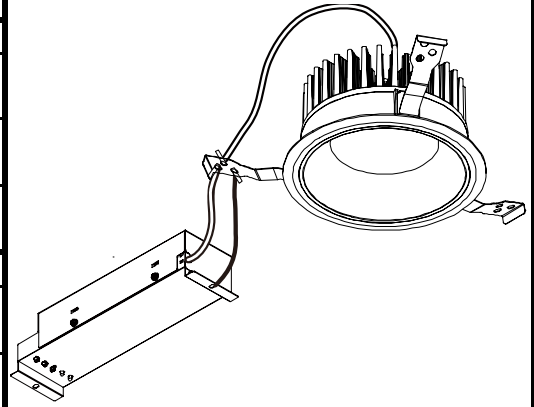

ECOHiLUX照明器具 配光データシート

意匠図

| | | | |
|------|------------------|------|------|
| 器具品名 | LEDダウンライト LAシリーズ | 保守率 | |
| 器具品番 | DL16W8-12W10W-D | 良 | - |
| 部品品名 | - | 中 | - |
| 部品品番 | - | 否 | - |
| | | 器具効率 | |
| 器具光束 | 1455lm | 上方向 | 0% |
| 光源 | - | 下方向 | 100% |
| 光源光束 | 一体型器具のため、器具光束表示 | 全方向 | 100% |