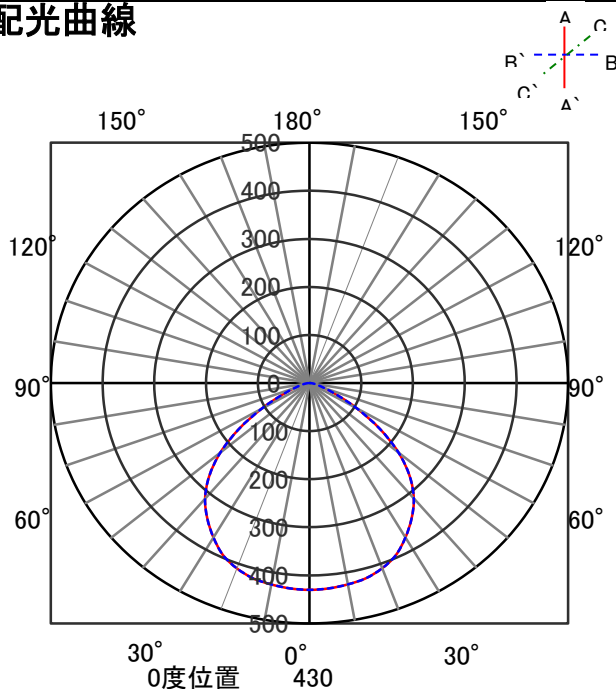

ECOHiLUX照明器具 配光データシート

意匠図

| | | | |
|------|------------------|------|------|
| 器具品名 | LEDダウンライト LAシリーズ | 保守率 | |
| 器具品番 | DL16W8-12W10W-D | 良 | - |
| 部品品名 | - | 中 | - |
| 部品品番 | - | 否 | - |
| | | 器具効率 | |
| 器具光束 | 1455lm | 上方向 | 0% |
| 光源 | - | 下方向 | 100% |
| 光源光束 | 一体型器具のため、器具光束表示 | 全方向 | 100% |

照明率表

配光曲線

直射水平面照度