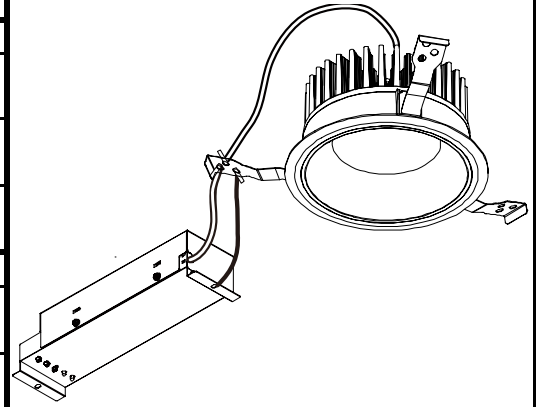

ECOHiLUX照明器具 配光データシート

意匠図

器具品名	LEDダウンライト LAシリーズ	保守率	
器具品番	DL21WW8-12W10W-D	良	-
部品品名	-	中	-
部品品番	-	否	-
器具光束	1855lm	器具効率	
光源	-	上方向	0%
光源光束	一体型器具のため、器具光束表示	下方向	100%
		全方向	100%

照明率表

配光曲線

直射水平面照度