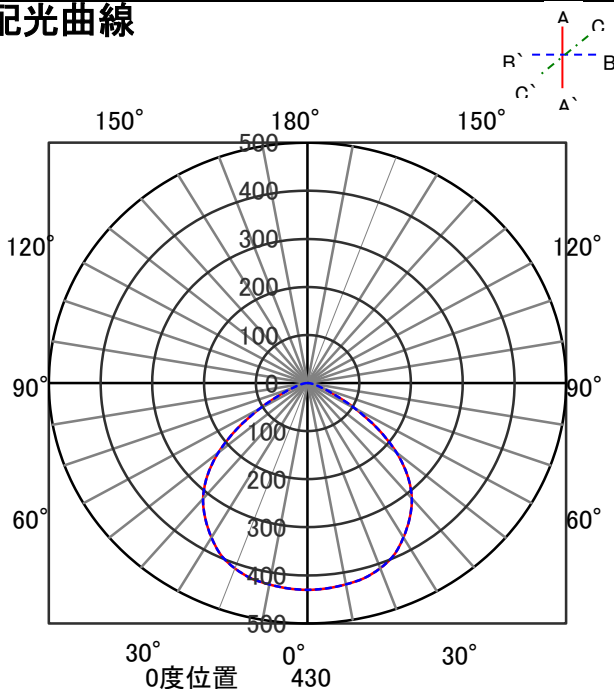

ECOHiLUX照明器具 配光データシート

意匠図

器具品名	LEDダウンライト LAシリーズ	保守率	
器具品番	DL21WW8-12W10W-D	良	-
部品品名	-	中	-
部品品番	-	否	-
器具光束	1855lm	器具効率	
光源	-	上方向	0%
光源光束	一体型器具のため、器具光束表示	下方向	100%
		全方向	100%

照明率表

配光曲線

直射水平面照度